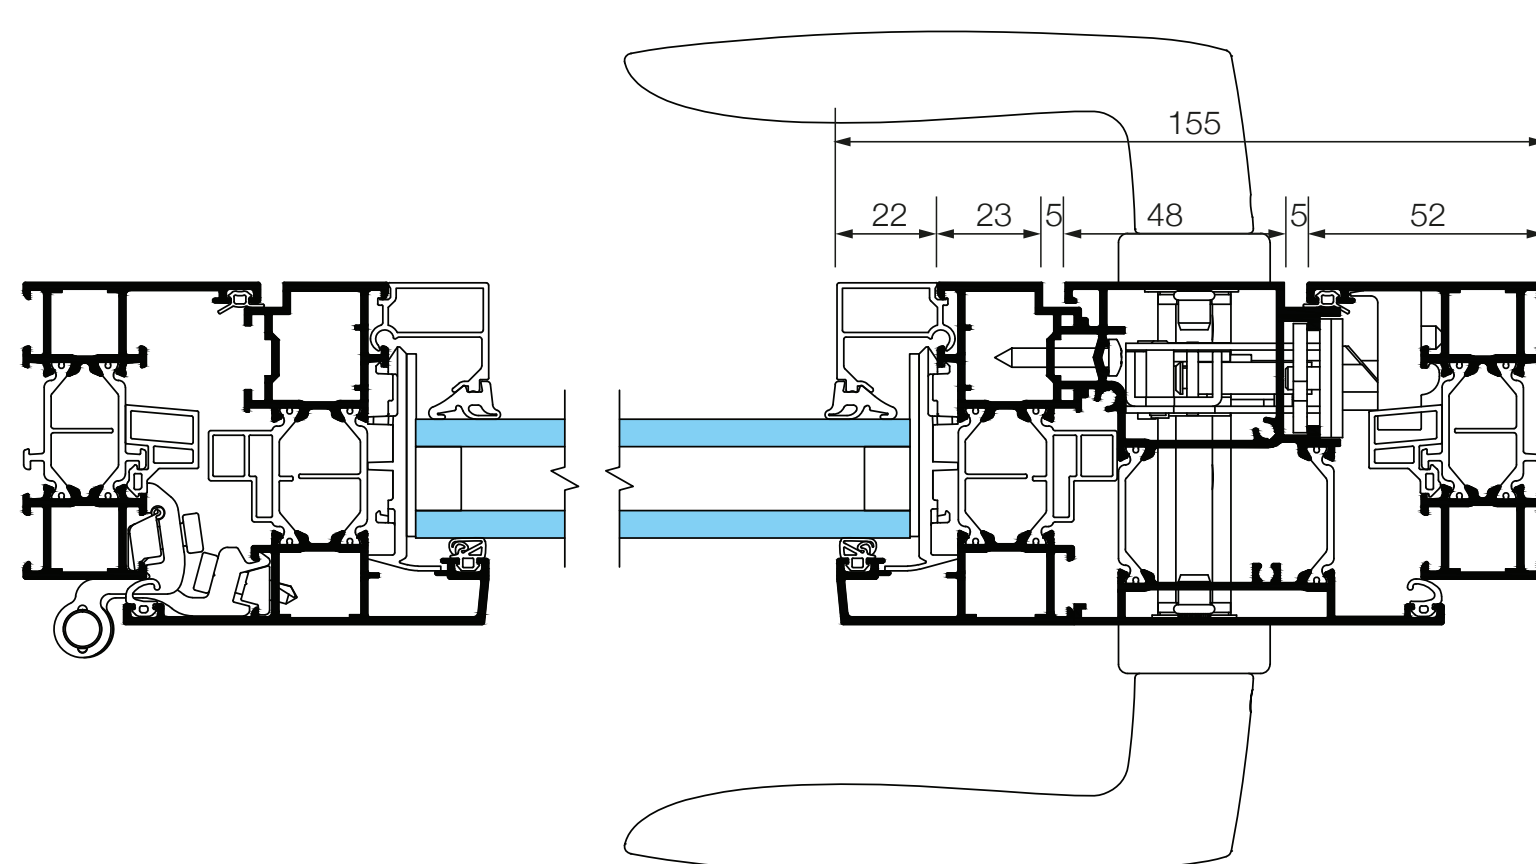

» Soleal FY65

החלון האוניברסלי
בחירה מרובה של פתרונות

כשניצול אנרגיה הופך להיות קריטריון חשוב יותר ויותר בתכנון מבנה, Soleal evolution מציעה ביצועי קצה בתחום הבידוד, עם חלונות אוניברסליים שעושים שימוש בפרופילים מבודדים תרמית לניצול אנרגיה מירבי. היישומים של החלון מגוונים, עם פתיחה פנימה ציר או סב נטוי, כנף אחת או 2 כנפיים, חלון קבוע או משולב עם קבועים.

< מגוון רחב של עיצובים ושימושים > עיצוב מינימליסטי שמשתלב בכל תכנון אדריכלי < בידוד גבוה, מושלם לבניינים עם צריכת אנרגיה נמוכה < מגוון אפשרויות פתיחה < בידוד רעש ואטימות ממים ורוח < מגוון של ידיות מעוצבות.

אביזרי נעילה

חתיכים

לקטלוג הדיגיטלי

extal
We know aluminium