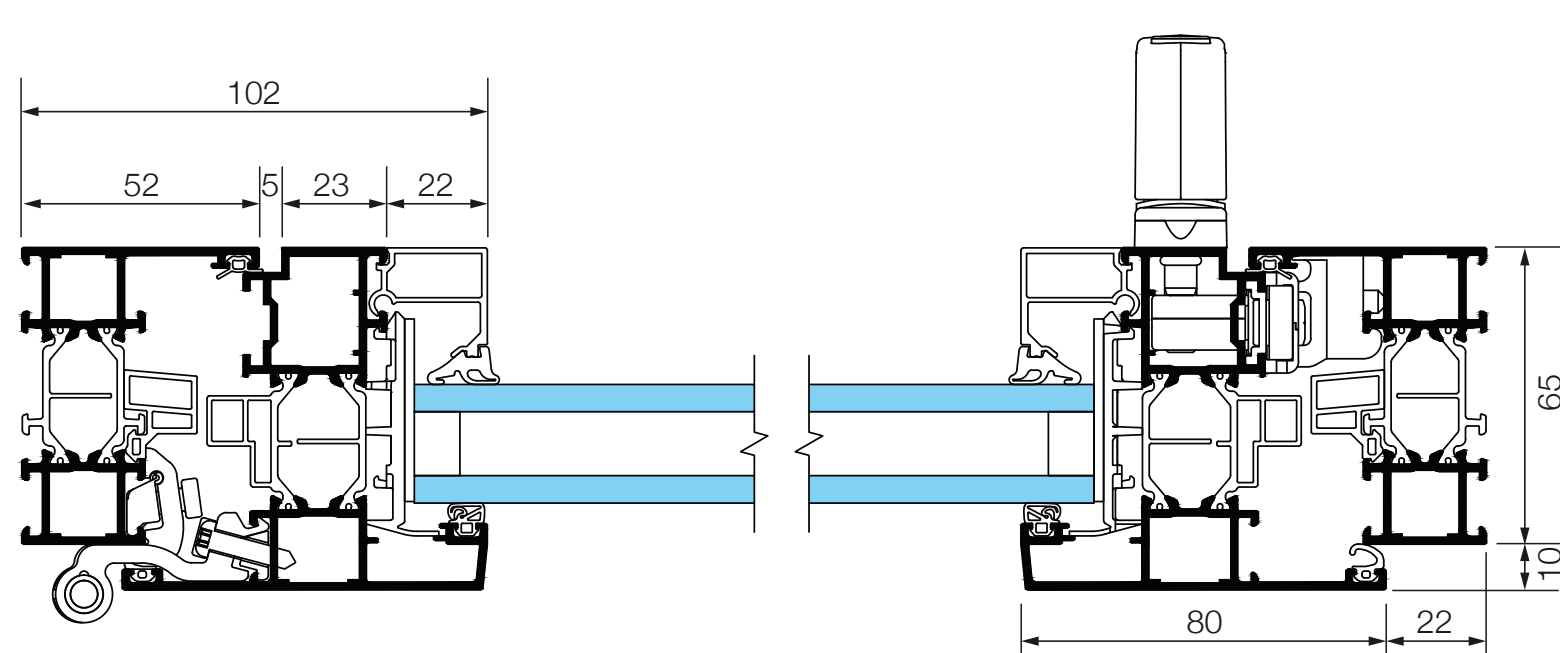

» Soleal FY65

החלון האוניברסלי
בחירה מרובה של פתרונות

כשניצול אנרגיה הופך להיות קריטריון חשוב יותר ויותר בתכנון מבנה, Soleal evolution מציעה ביצועי קצה בתחום הבידוד, עם חלונות אוניברסליים שעושים שימוש בפרופילים מבודדים תרמית לניצול אנרגיה מירבי. היישומים של החלון מגוונים, עם פתיחה פנימה ציר או סב נטוי, כנף אחת או 2 כנפיים, חלון קבוע או משולב עם קבועים.

< מגוון רחב של עיצובים ושימושים > עיצוב מינימליסטי שמשתלב בכל תכנון אדריכלי < בידוד גבוה, מושלם לבניינים עם צריכת אנרגיה נמוכה < מגוון אפשרויות פתיחה < בידוד רעש ואטימות ממים ורוח < מגוון של ידיות מעוצבות.

אביזרי נעילה

חתיכים

לקטלוג הדיגיטלי

extal
We know aluminium