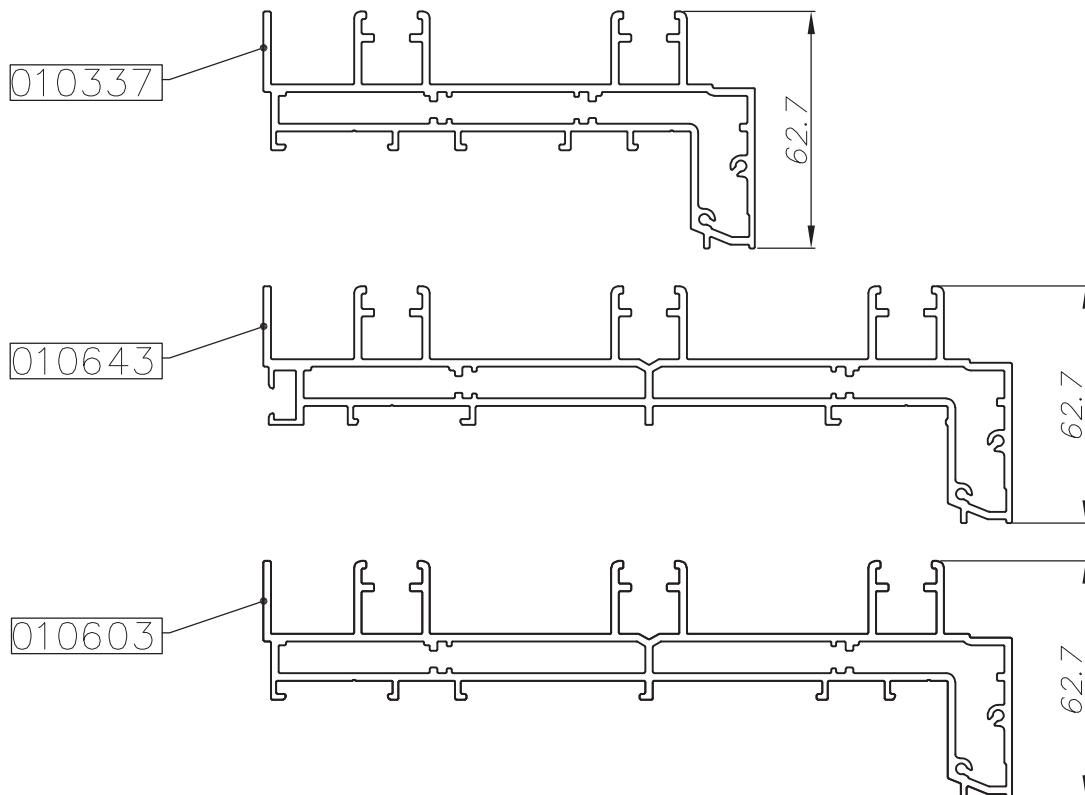

עמידות עד רמה **E** בלבד

קנה מידה 1:2

extal

גרסה 2021
מס. עמוד U22h-01-040
מס. קובץ 151U22h02

עמידות דלתות
ברמות התקן

U22h