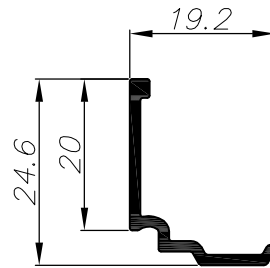

0.212	משקל קג/מ"א	סרגל זיגוג למרווח 42 מ"מ				0.164	משקל קג/מ"א	סרגל זיגוג למרווח 49 מ"מ			
0.62	cm⁴ Ixx	9.1	היקף חיצוני ס"מ	007662	0.4	cm⁴ Ixx	8.7	היקף חיצוני ס"מ	010336		
0.21	cm⁴ Iyy	--	היקף פנימי ס"מ		0.2	cm⁴ Iyy	--	היקף פנימי ס"מ			

extal

גרסה 2021
מס. עמוד U22h-05-070
מס. קובץ 155U22h02

רשימת פרופילים 1:1

U22h