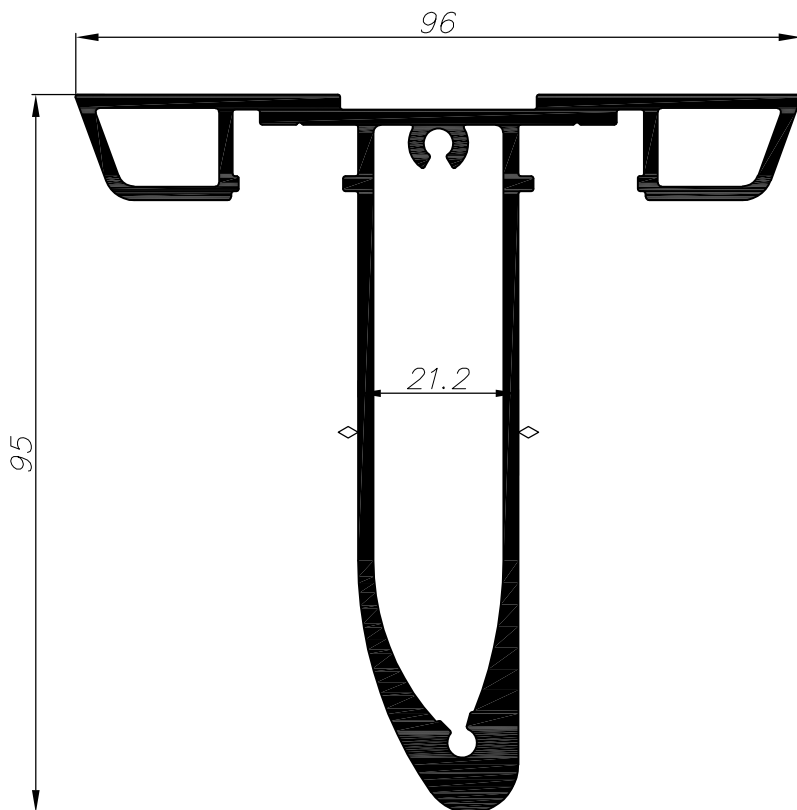

*פרופילים מיוחדים-הזמנות באישור מחלקת שיווק

פרופיל חיזוק לכנף			
2.57	ממשקל קג/מ"א		
105.1	cm⁴ Ixx	42.0	היקף חיצוני
36.6	cm⁴ Iyy	30.6	היקף פנימי

010644*

extal

גרסה 2021
מס. עמוד 05-050U22h
מס. קובץ 155U22h02

רשימת פרופילים 1:1

U22h