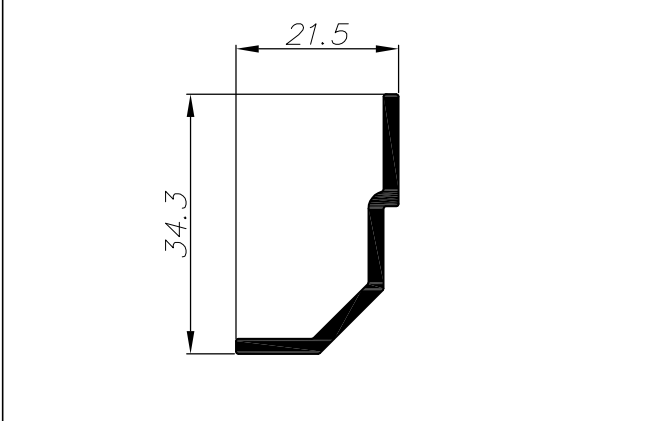

0.235	ממשקל ק"ג/מ"א	מגן עכיון לדלת	
0.74	cm⁴ Ixx	9.1	היקף חיצוני ס"מ
0.32	cm⁴ Iyy	--	היקף פנימי ס"מ
010238			

0.13	ממשקל ק"ג/מ"א	מחזיק מברשת לדלת	
0.02	cm⁴ Ixx	5.30	היקף חיצוני ס"מ
0.08	cm⁴ Iyy	0.00	היקף פנימי ס"מ
010593