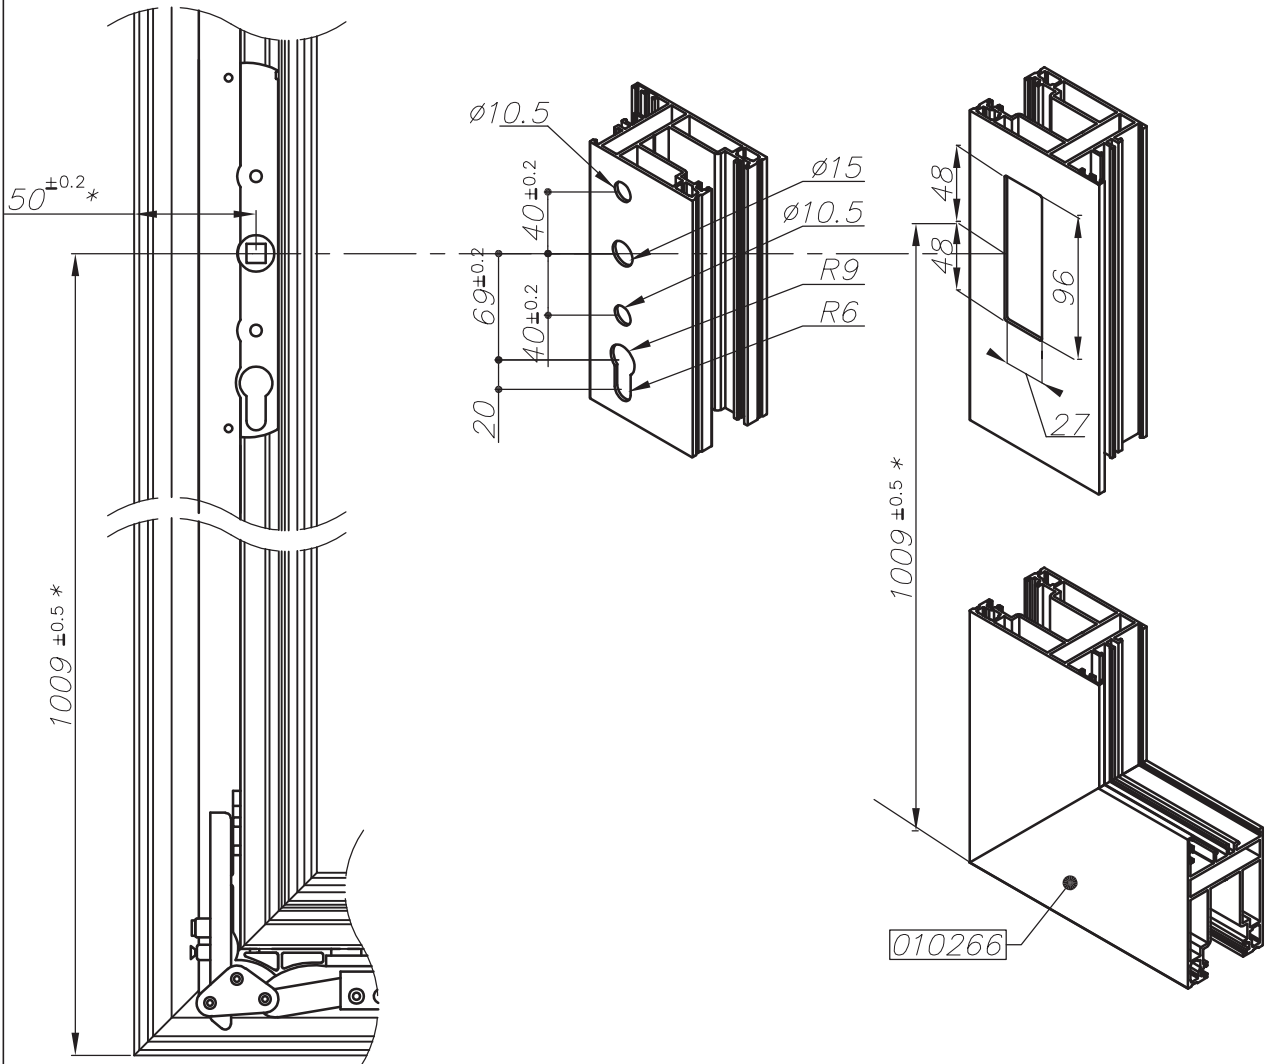

*יש לבצע בעזרת שבלונה מק"ט 209222