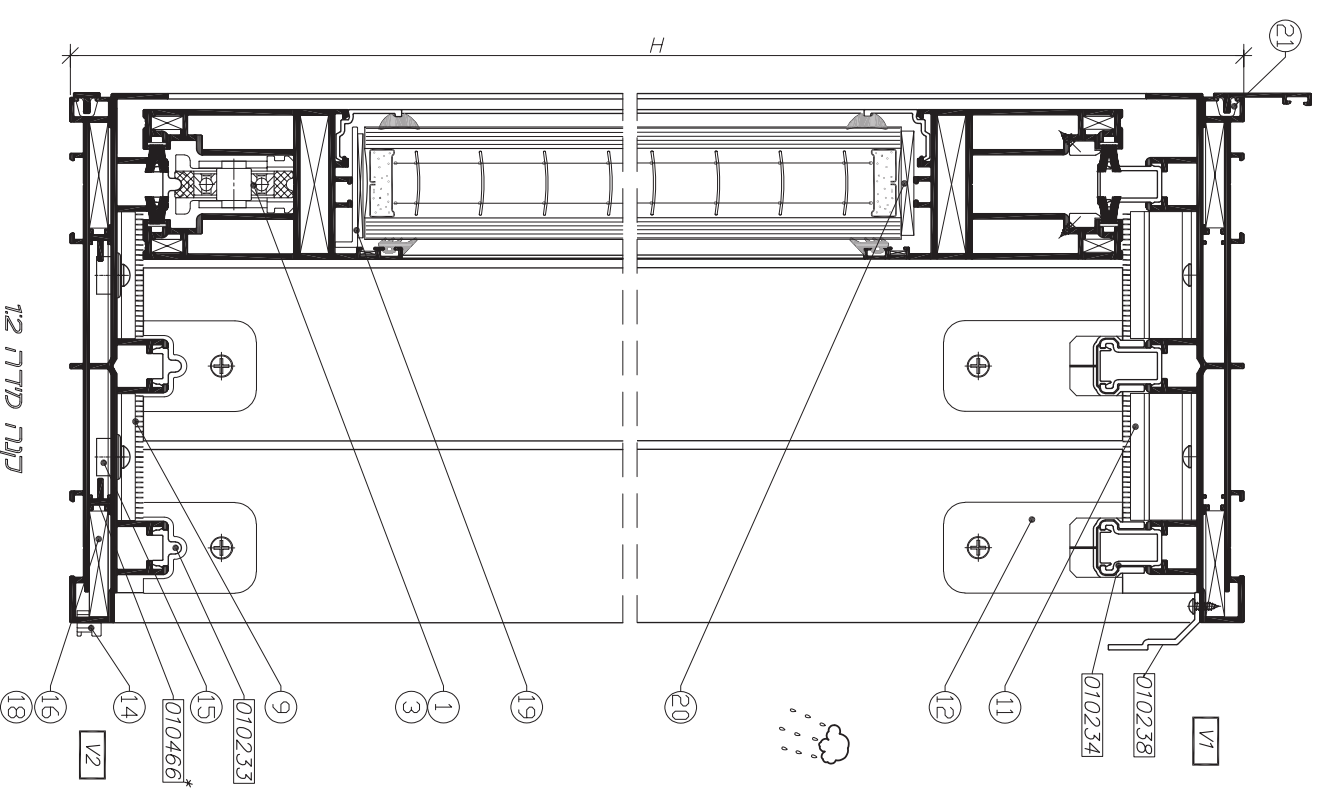

קנה מידה 1:2

* יש לפנות לניקוד חים

extal

גריטה
מ"מ עמוד 120-03-U22h
מ"מ קובץ 106-U22h153

דלת תלת כנפית מחודקת
הרום-הזד

U22h