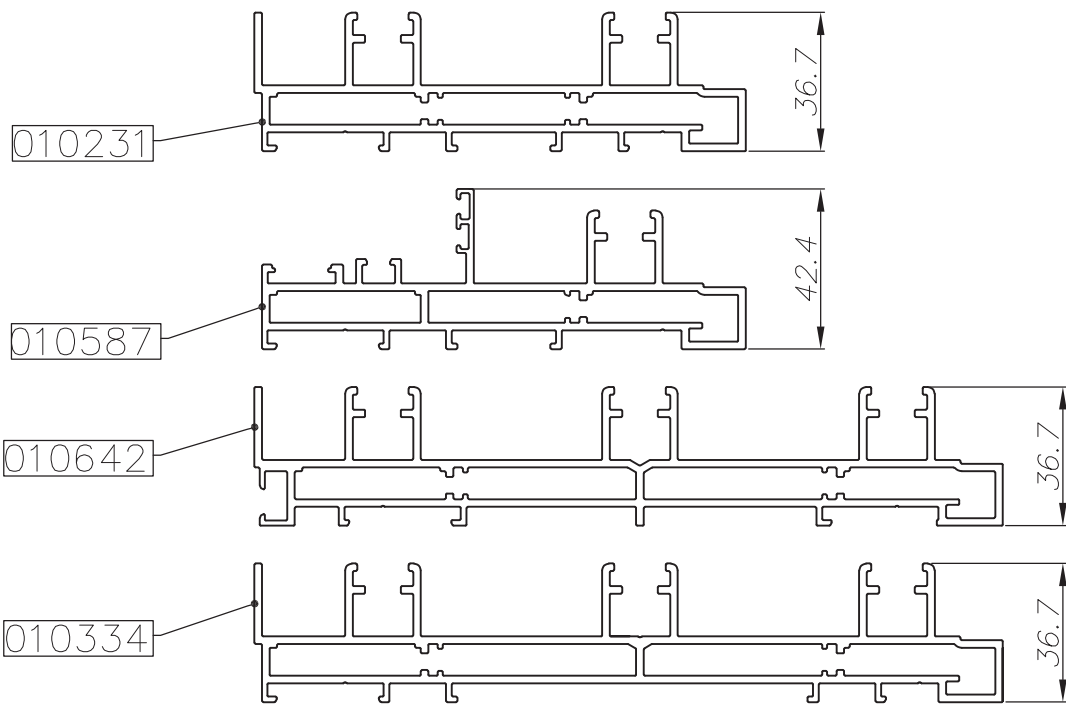

עמידות עד רמה **B** בלבד