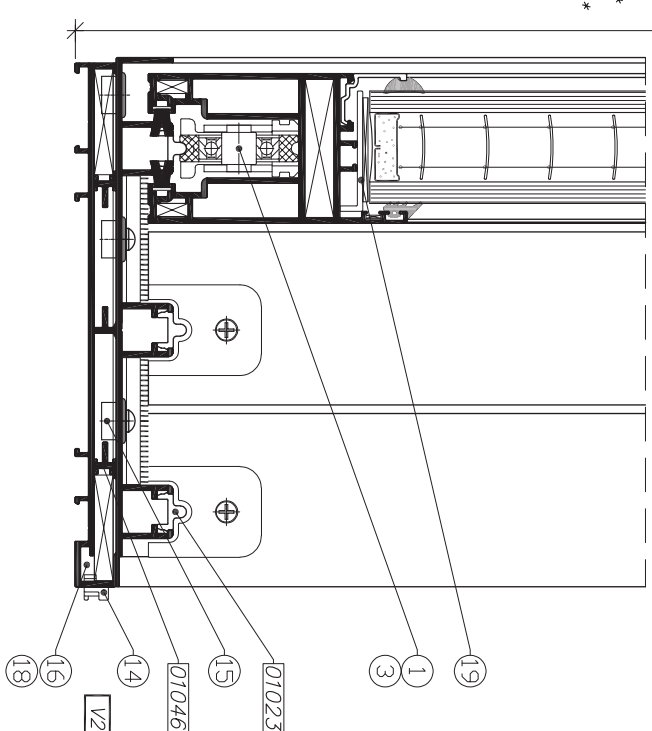

extal

2021
גרסה
מים עמוד 03-100 U22H-03
מים קובי 153U22H05

דלת תלת כנפית
הרום-הזד

U22H

כנף מידה 2

* יש לפרנות לניקוז מים