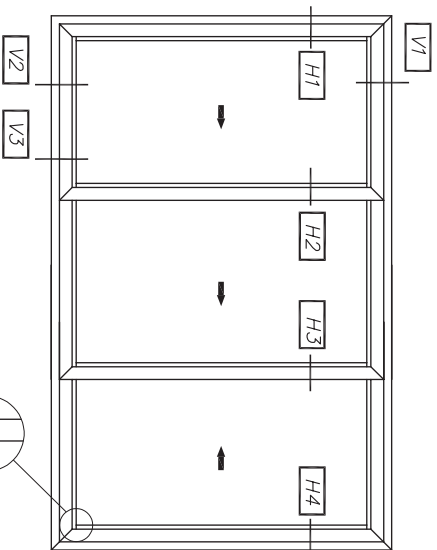

extal

גריטה
ממ' עמוד 110-03-22h
ממ' קובץ 153022h06

דלת תלת כנפית מחודדת
הרם-היד

U22h

כיתה מידה 12

אביזרים

מומקני לאטום קווי השקעה
בטלריקוון ניסרלי

מספר משותף	מק"ט	תאור אביזר	כמות	הערות
1	297758	סט ככנף עד 300 ק"ג	3	* זכוכית, רארי על U22h-06-050
2	2023XX	מנגנון הרום והזד	3	זכוכית, רארי על U22h-06-050
3	2017XX	מוט חיבור	3	זכוכית, רארי על U22h-06-080
4	20227X	סט ידידות למנגנון הרום והזד	2	
5	212206	סט ידידות למנגנון הרום והזד	1	
6	201718	בולם כנף	2	
7	203180	פינה לכנף	12	
8	203222	פינת עזר לכנף	24	
9	203204	פינת עזר לכנף	12	
10	203179	פינה למשקוף	8	
11	216918	סט אטמי שעליצה	2	
12	208532	סט מנסיים	4	
13	201710	מעגור לכנף	2	
14	208521	שסתום ניקוז	2	ל.ה.
15	208503	צינורית ניקוז	2	ל.ה.
16	206875	קורבית מונקאפול	2	ל.ה.
17	207202	חומר איטום למדקים צרים	2	ל.ה.
18	207107	טלריקוון ניסרלי	2	ל.ה.
19	204136	סט הגבהות	2	ל.ה.
20	---	הגבהות זיגוג	2	ל.ה.
21	208507	קליפון להרכבה	2	ל.ה.