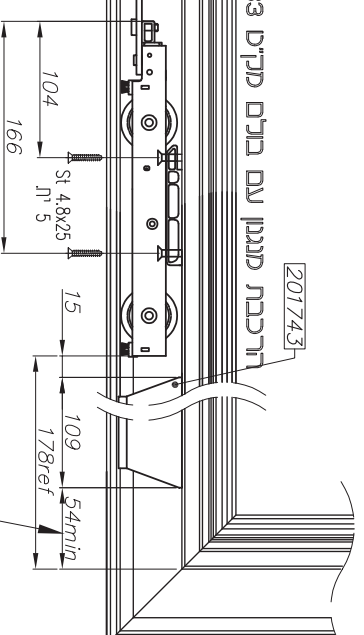

הרכבת מגנון עם בולם מקדים 201733

יש לעמוד את המרחק על ידי מידת רוחק מתאמת של מוס מחודר

extal

2021 גרסה
ממ עמוד 03-190
מדידת 1530221010

הרכבת מגנון
הרס-היד

U22h

קנה מידה 1:4