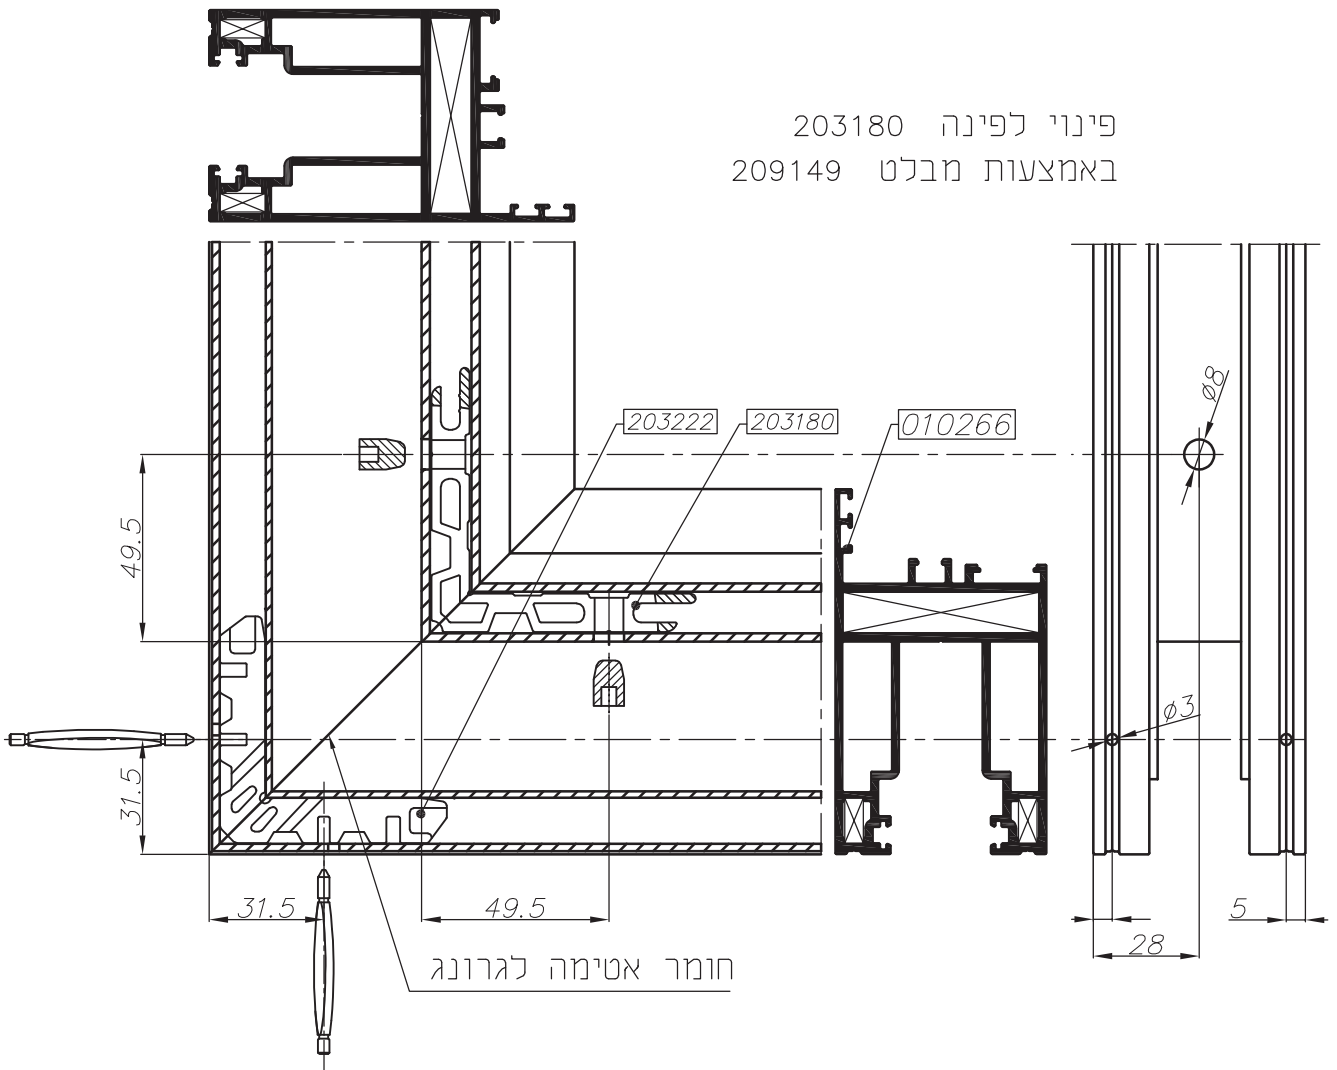

פינוי לפינה 203180
באמצעות מבלט 209149