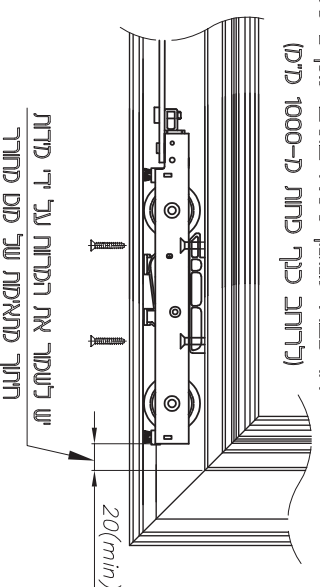

הרכבת מגנון נלא בולם מקדים 201733
(לוחת כנף מחוץ מ-1000 מ"מ)