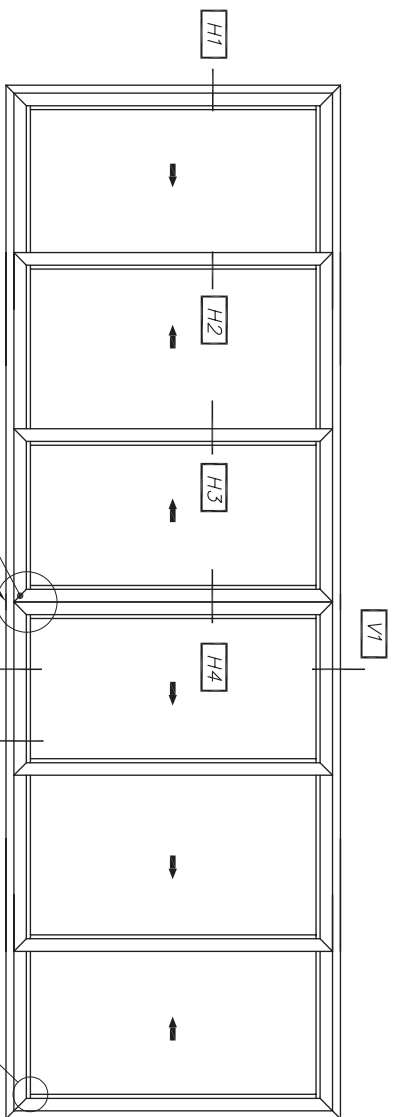

מומקף לאטום קווי השקה
בסטיליקון ניטרלי