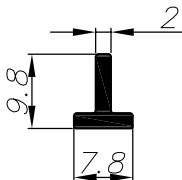

תומר למסילה			
0.084	ממשקל קג/מ"א		
0.02	cm⁴ Ixx	3.4	היקף חיצוני ס"מ
0.00	cm⁴ Iyy	--	היקף פנימי ס"מ