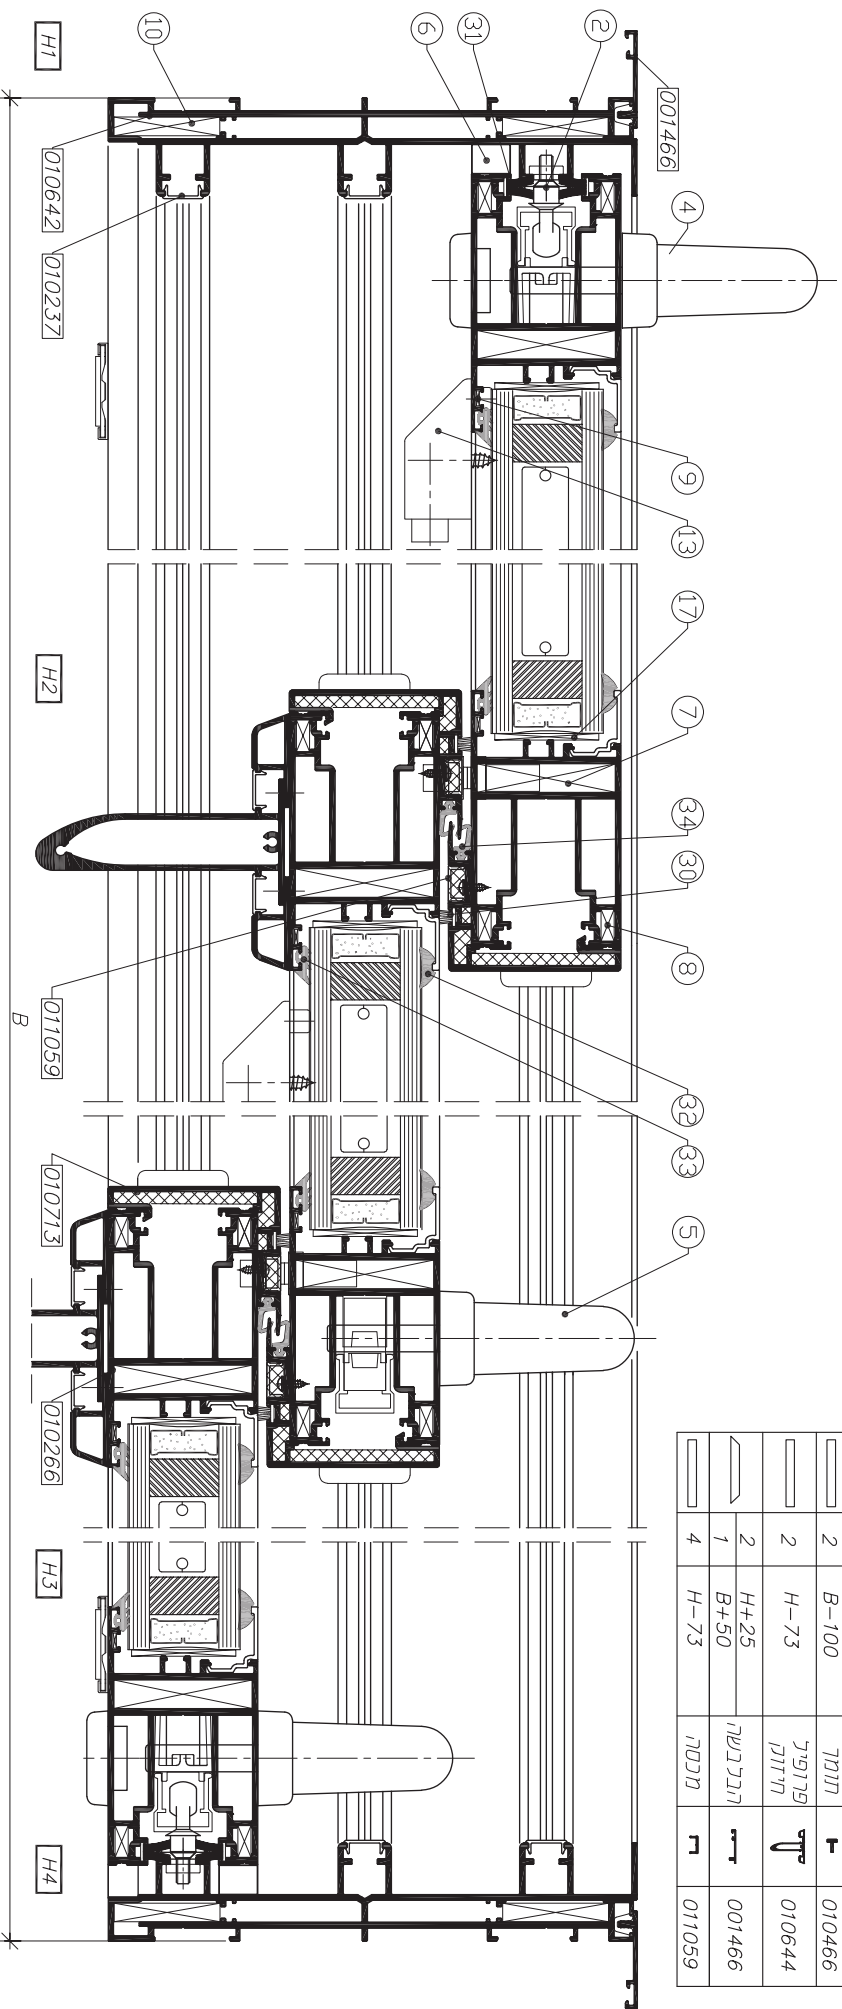

מקדמים

מק"ט	תמונה	תאור פרופיל	מידות לחיתוך	כמות חיתוך	צורת חיתוך
010642		משקוף	H	2	2
010266		כנף	H-73	6	2
010713		שולב מוידוד	B/3+40	6	6
010233		נריב	H-73	4	4
010234		מסילה עליונה	B-73	3	3
010238		מגן עליון	B-33	1	1
010237		מכסה	H-73	10	3
*****		טרנל	H-267	6	6
010466		תודוד	B-100	2	2
010644		פרופיל תדוד	H-73	2	2
001466		הבב' עשה	H+25 B+50	2	2
011039		מכסה	H-73	4	4