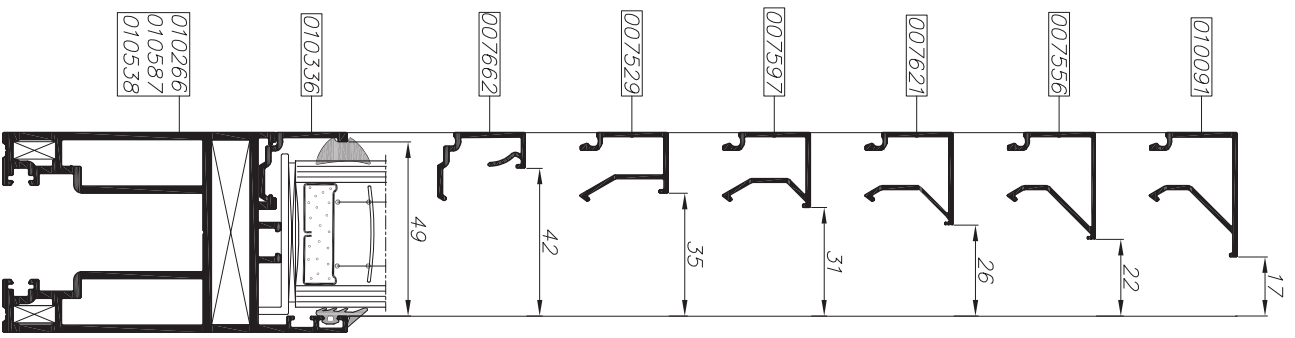

אטם תוצוני	אטם פנימי	אטם חיצוני	זכוכית	סדרגל זיגוג	מרווח זיגוג
206207	206201	206207	25 נ"מ	007529	35 נ"מ
206207	206205	206207	26 נ"מ		
206207	206201	206207	27 נ"מ		
206207	206204	206207	27 נ"מ	007662	42 נ"מ
206202	206206	206202	28 נ"מ		
206202	206204	206202	29 נ"מ		
206210	206201	206210	29 נ"מ		
206210	206205	206210	30 נ"מ		
206210	206204	206210	31 נ"מ		
206210	206206	206210	32 נ"מ	010336	49 נ"מ
206207	206205	206207	33 נ"מ		
206202	206201	206202	34 נ"מ		
206207	206204	206207	35 נ"מ	007597	26 נ"מ
206202	206205	206202	36 נ"מ		
206202	206204	206202	37 נ"מ		
206210	206206	206210	38 נ"מ		
206210	206204	206210	39 נ"מ		
206207	206201	206207	40 נ"מ		
206202	206205	206202	41 נ"מ		
206207	206204	206207	42 נ"מ		
206202	206206	206202	43 נ"מ		
206202	206201	206202	43 נ"מ		

אטם תוצוני	אטם פנימי	אטם חיצוני	זכוכית	סדרגל זיגוג	מרווח זיגוג
206210	206204	206210	6 נ"מ	010091	17 נ"מ
206210	206206	206210	7 נ"מ		
206207	206201	206207	8 נ"מ		
206202	206205	206202	9 נ"מ	007556	22 נ"מ
206207	206204	206207	10 נ"מ		
206202	206206	206202	11 נ"מ		
206207	206201	206207	12 נ"מ		
206207	206205	206207	13 נ"מ		
206202	206204	206202	14 נ"מ		
206202	206205	206202	15 נ"מ	007621	26 נ"מ
206207	206206	206207	16 נ"מ		
206202	206204	206202	17 נ"מ		
206207	206201	206207	18 נ"מ	007597	31 נ"מ
206202	206205	206202	19 נ"מ		
206207	206204	206207	20 נ"מ		
206202	206206	206202	21 נ"מ		
206207	206201	206207	22 נ"מ		
206202	206205	206202	23 נ"מ		
206207	206204	206207	24 נ"מ		
206202	206206	206202	25 נ"מ		
206202	206201	206202	25 נ"מ		

extal

2021 גרסה
מים עמוד 03-180U22H
מים קובץ 153U22H09
מים

טבלת זיגוג לאופנים וקובועים

U22H