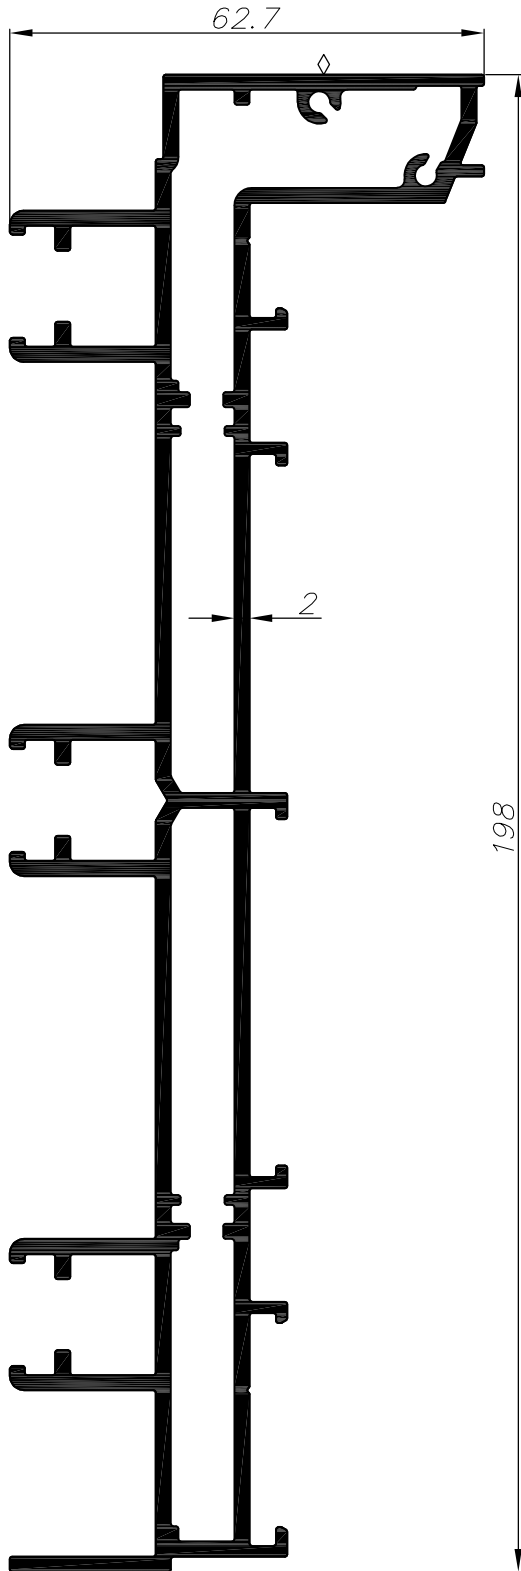

מקרא:

משטח שעלולים להופיע בו קווי תפר

*פרופילים מיוחדים-הזמנות באישור מחלקת שיווק

*פרופילים מיוחדים-הזמנות באישור מחלקת שיווק

3.73	ממשקל קו/מ"א	מסילה תחונה 3 נתיבים עם אמבטה גברה	2.173	ממשקל קו/מ"א	משקוף לקבוע
547.5	cm⁴ Ixx	היקף חיצוני ס"מ	121.9	cm⁴ Ixx	היקף חיצוני ס"מ
21.8	cm⁴ Iyy	היקף פנימי ס"מ	9.1	cm⁴ Iyy	היקף פנימי ס"מ
010603*			010578*		

extal

גרסה 2021
מס. עמוד U22h-05-030
מס. קובץ 155U22h02

רשימת פרופילים 1:1

U22h