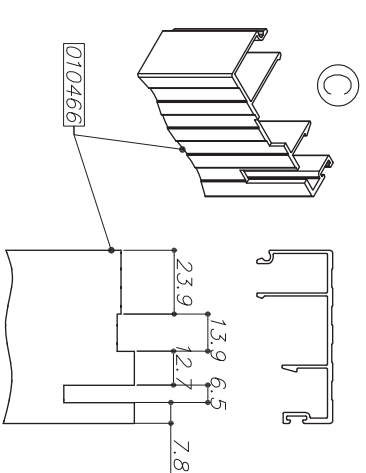

* למשקל כנף מעל 300 ק"ג יש להזמין סט גלגלים נוסף מק"ט 201834
 * למשקל כנף מעל 180-03-022h לטבלאות זיגוג ראה עמ' 180-03-022h

2021
 גרסה
 מס' עמוד 03-040-22h
 מס' קובץ 153022h02

דלת הרם-הודו חד כנפית
 עם קובע צד אינטגרלי

22h

קנה מידה 2:1

מחלק לאטום קווי חשוקה
בטי-ליקוו ניטרלי

מחפץ נלשט	מול"ט	תמונה	תאור	ראם
30	206816	ר	אטם שולב	אטם
31	206822	ק	אטם כנף	אטם
32	*****	פ	אטם פנימי	אטם
33	*****	א	אטם חיצוני	אטם
34	206531	•	אטם לרשת	אטם
35	206317	ך	אטם שולב	אטם

מידות זכוכית

גובה	H-238
רוחב	B/2-148

מחיראים

מול"ט	תמונה	תאור	מידות לחיתוך	כמות	צורת חיתוך
010334	ר	משקוף	H	2	2
010266	ק	כנף	H-73	6	2
010713	פ	שולב	B/2+16	6	6
010233	א	נורב	H-73	2	2
010234	ת	מסירה עליונה	B-73	3	3
010238	ך	מגן עליון	B-73	3	3
010237	ן	מכסה	B-33	1	1
*****	ל	סרגל	H-73	6	6
010466	י	חומר	B-73	3	3
010591	כ	תוספת לרשת	H-267	4	4
010593	ח	מחזיק מרבשת	B/2-138	4	4
011059	ר	מכסה	B-100	2	2
			H-451	2	2
			B/2-332	2	2
			H-73	1	1
			H-73	2	2