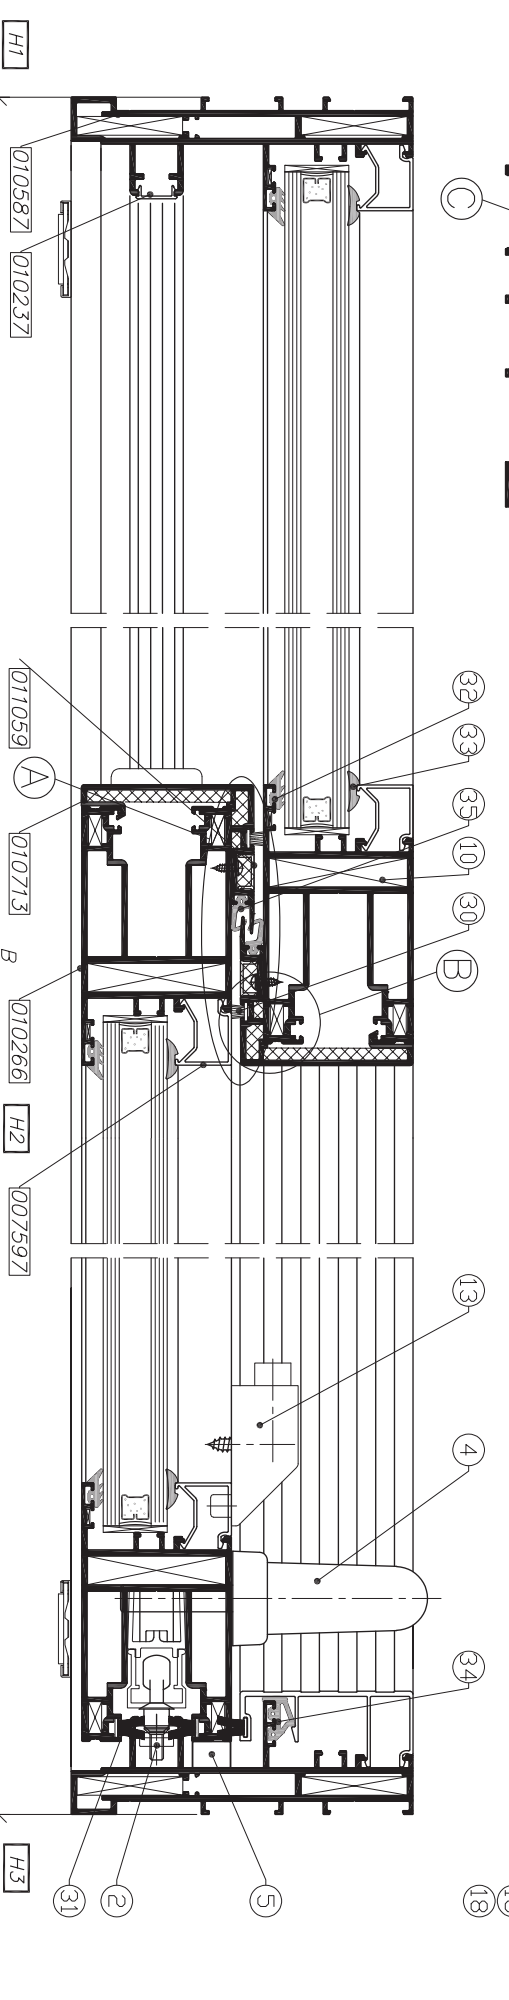

extal

2021
U22h-03-030
153U22h02

גרסה
ממ עמוד
ממ קובץ

דלת הרה-היד חד כנפית
עם קובע צד אינטגרלי

U22h
קנה מידה 1:2

יש לפנות לריקוד חים *

מקופלים

צורת חיתוך	כמות	מידות כריחוד	מידות כריחוד	תאור פרופיל	תמונה	מק"ט
	2	H		נשקוף		010587
	2	H-73		כנף/ חוצץ		010266
	2	B/2+16		חוצץ		010713
	1	H-48		שולב		010233
	1	H-73		שולב		010233
	1	H-48		נר"ב		010233
	1	B-73		מסילה עליונה		010234
	1	B-73		מגן עליון		010238
	1	H-73		מגן עליון		010237
	2	B-73		מנסה		010237
	2	H-267		מנסה		010237
	2	B/2-138		מנג'ל		*****
	2	H-84		מנג'ל		*****
	2	B/2-55		מנג'ל		*****
	1	B-100		תומך		010466
	1	B/2- 75		כסוי עליון		010589
	1	B/2- 75		כסוי תחתון		010588
	1	H -101		כסוי תחתון וצד		010588
	1	H-73		מנסה		011059
	1	H-48		מנסה		011059

אביזרים

תערוך	כמות	תאור אביזר	מק"ט	מספר בשיטת
*	1	סט לכנף עד 300 ק"ג	297758	1
רמורה רמת עליון 022h-06-050	1	מנגנון הרם והודו	2023XX	2
רמורה רמת עליון 022h-06-050	1	מוט חיבור	2017XX	3
רמורה רמת עליון 022h-06-080	1	סט ידיות למנגנון הרם והודו	20227X	4
	1	בולם כנף	201718	5
	4	פינה לכנף	203180	6
	8	פינת עזר לכנף	203222	7
	4	פינת עזר לכנף	203204	8
	8	פינה למשקוף	203179	9
	2	מחבר חציץ	203335	10
	1	סט אטמי שעליבה	216956	11
	1	סט מנסים	208532	12
	1	מעצור לכנף	201710	13
	1	שסתום ניקוז	208521	14
	1	צינורית ניקוז	208503	15
	2	קובייה מונעצפת	206875	16
	1	תומר איטום לסדוקים צרים	207202	17
	1	סיליקון ניטראלי	207107	18
	1	סט המבחות	204136	19
	1	המברת זיגוג	-----	20

אנסים

תאור האנס	תמונה	מק"ט	מספר בשיטת
אנס שורב		206816	30
אנס כנף		206822	31
אנס פנימי		*****	32
אנס חיצוני		*****	33
אנס טריקה		206536	34
אנס שורב		206317	35

מידות זכוכית

מובה	מובה	אגף
H -238	מובה	אגף
B/2-148	רוחב	
H - 56	מובה	קבוע
B/2- 64	רוחב	

* למשקל כנף מעל 300 ק"ג יש להזמין סט גלגלים נוסף מק"ט 201834
* למשקל כנף מעל 180-03-022h לטבלאות זיגוג ראה עמ' 180-03-022h

2021
גרסה
מס' עמוד 03-040-22h
מס' קובץ 153022h02

דלת הרם-הודו חד כנפית
עם קובע צד אינטגרלי

22h

קנה מידה 2:1