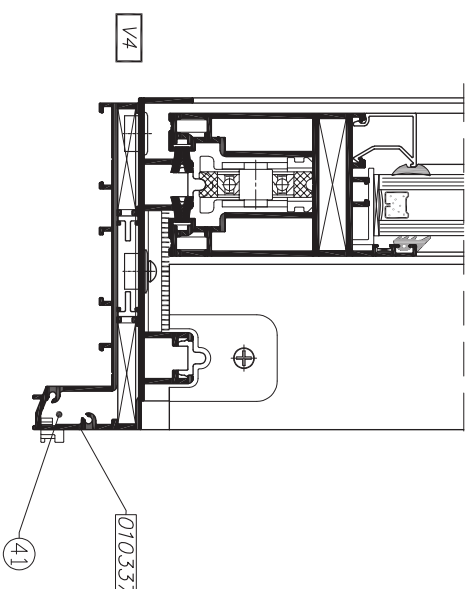

אטמים

מספר משיט	מוליט	תמונה	תואר ראשם
30	206816		אטם שורב
31	206822		אטם כנף
32	*****		אטם פנימי
33	*****		אטם הוצגני
34	206317		אטם שורב

מידות זכוכית

H-238	גובה
B/2-148	רוחב

אביזרים

הערות	כמות	תואר אביזר	מחיר	מספר משיט
*	2	סט כננף עד 300 ק"ג	297758	1
לחזור, ראה על U22h-06-050	2	מנגנון הרם וזוד	2023XX	2
לחזור, ראה על U22h-06-050	2	מוט תרוב	2017XX	3
לחזור, ראה על U22h-06-080	2	סט ידידות למתנגנון הרם וזוד	20227X	4
	2	בולם כנף	201718	5
	8	פינה לכנף	203180	6
	16	פינת עזר לכנף	203222	7
	8	פינת עזר לכנף	203204	8
	8	פינה למשקוף	203179	9
	1	סט אטמי שעליבה	206878	10
	2	סט מנסיים	208532	11
	1	מעגור לכנף	201710	12
	1	שסתום ניקוז	208521	13
	2	צינורית ניקוז	208503	14
	2	קובייה מוקצפת	206875	15
		חומר איטום בסדוקים צריים	207202	16
		סיליקון ניטרלי	207107	17
		סט רגברות	204136	18
		רגברות זיגוג	-----	19

* למשקל כנף מעל 300 ק"ג יש להזמין סט רגברות וסט גלגלים נוסף מר"ט U22h-03-180
לטבלאות זיגוג ראה על U22h-03-180 *****

מרכיבים

צורת חיתוך	כמות	מידות לחיתוך	תואר פרופיל	תמונה	מוליט
	2	H	משקוף		010231
	2	B	כנף		010266
	4	H-73	שורב		010713
	4	B/2+16	נדרב		010233
	2	H-73	מסילה עליונה		010234
	2	B-73	מגן עליון		010238
	1	B-33	מנסה		010237
	4	H-73	מנסה		*****
	2	B-73	סרגל		010466
	4	H-267	תומך		010466
	4	B/2-138	תומך		010466
	2	B-100	תומך		010466
	2	H-73	מנסה		011059

אופציה עם סף גבוה

צורת חיתוך	כמות	מידות לחיתוך	תואר פרופיל	תמונה	מוליט
	2	H	משקוף		010231
	1	B	משקוף		010337
	1	B+52	משקוף		010337

כמות	תואר אביזר	מחיר	משיט
2	סט אטימה לפרופיל 010337	216947	41

extal

גרסה
מים עמוד U22h-03-020
מים קובי 153U22h01
מים

דלת דו כנפית
הרם-היד

U22h