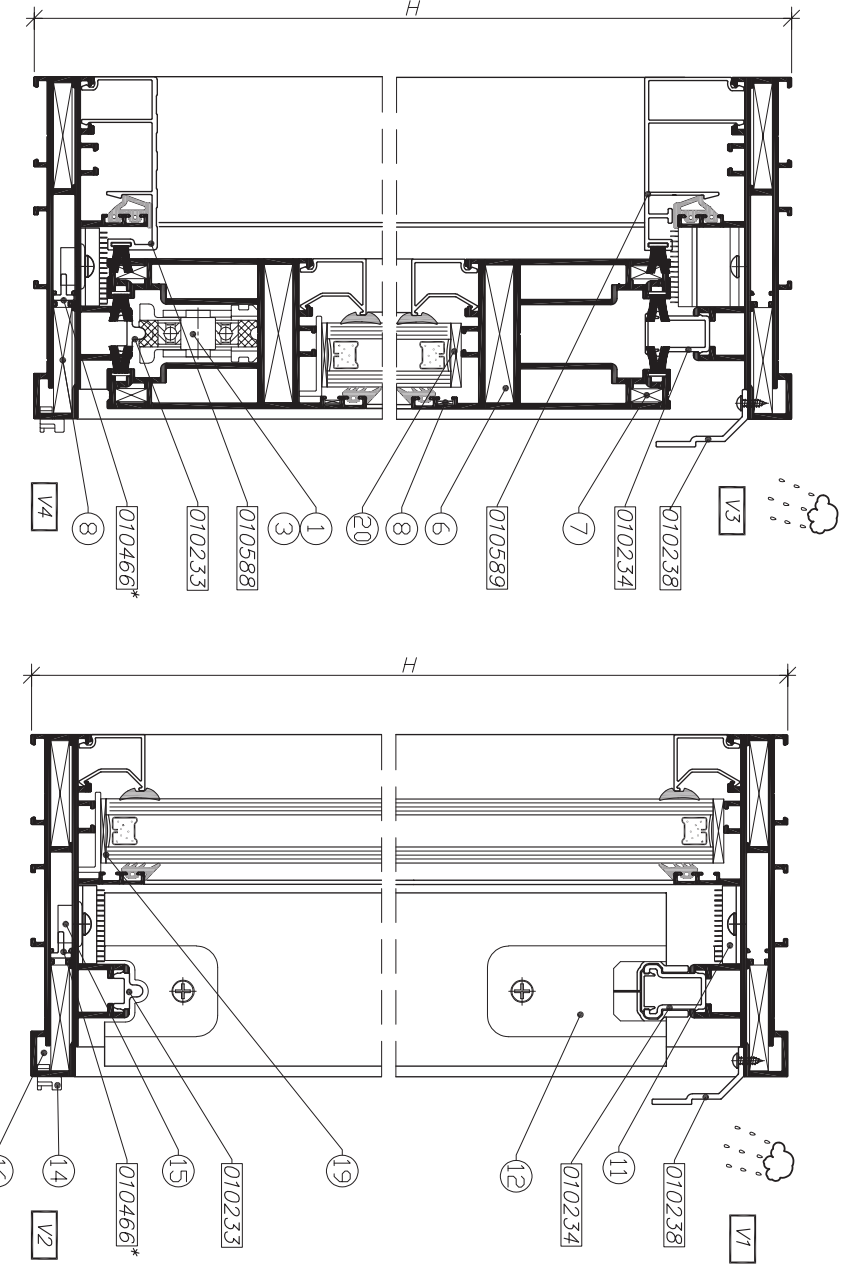

extal

2021
U22h-03-030
153U22h02

גרסה
ממ עמוד
ממ קובץ

דלת הרה-היד חד כנפית
עם קובע צד אינטגרלי

U22h
קנה מידה 1:2

יש לפנות לריקוד חים *

מקופלים

צורת חיתוך	כמות	מידות כריחוד	מידות כריחוד	תאור פרופיל	תמונה	מק"ט
	2	H		נשקוף		010587
	2	H-73		כנף/ חוצץ		010266
	2	B/2+16		חוצץ		010713
	1	H-48		שולב		010233
	1	H-73		שולב		010233
	1	H-48		נר"ב		010233
	1	B-73		מסילה עליונה		010234
	1	B-73		מגן עליון		010238
	1	H-73		מגן עליון		010237
	2	B-73		מנסה		010237
	2	H-267		מנסה		010237
	2	B/2-138		מנג'ל		*****
	2	H-84		מנג'ל		*****
	2	B/2-55		מנג'ל		*****
	1	B-100		תומך		010466
	1	B/2- 75		כסוי עליון		010589
	1	B/2- 75		כסוי תחתון		010588
	1	H -101		כסוי תחתון וצד		010588
	1	H-73		מנסה		011059
	1	H-48		מנסה		011059

אביזרים

תערוך	כמות	תאור אביזר	מק"ט	מספר בשיטת
*	1	סט לכנף עד 300 ק"ג	297758	1
רמורה רמת עליון 022h-06-050	1	מנגנון הרם והודו	2023XX	2
רמורה רמת עליון 022h-06-050	1	מוט חיבור	2017XX	3
רמורה רמת עליון 022h-06-080	1	סט ידיות למנגנון הרם והודו	20227X	4
	1	בולם כנף	201718	5
	4	פינה לכנף	203180	6
	8	פינת עזר לכנף	203222	7
	4	פינת עזר לכנף	203204	8
	8	פינה למשקוף	203179	9
	2	מחבר חציץ	203335	10
	1	סט אטמי שעליבה	216956	11
	1	סט מנסים	208532	12
	1	מעצור לכנף	201710	13
	1	שסתום ניקוז	208521	14
	1	צינורית ניקוז	208503	15
	2	קובייה מונעצפת	206875	16
	1	תומר איטום לסדוקים צרים	207202	17
	1	סיליקון ניטראלי	207107	18
	1	סט המבחות	204136	19
	1	המברת זיגוג	-----	20

אנסים

תאור האנס	תמונה	מק"ט	מספר בשיטת
אנס שורב		206816	30
אנס כנף		206822	31
אנס פנימי		*****	32
אנס חיצוני		*****	33
אנס טריקה		206536	34
אנס שורב		206317	35

מידות זכוכית

מובה	מובה	אגף
H -238	מובה	אגף
B/2-148	רוחב	
H - 56	מובה	קבוע
B/2- 64	רוחב	

* למשקל כנף מעל 300 ק"ג יש להזמין סט גלגלים נוסף מק"ט 201834
* למשקל כנף מעל 180-03-022h לטבלאות זיגוג ראה עמ' 180-03-022h

2021
גרסה
מס' עמוד 03-040-22h
מס' קובץ 153022h02

דלת הרם-הודו חד כנפית
עם קובע צד אינטגרלי

22h

קנה מידה 2:1