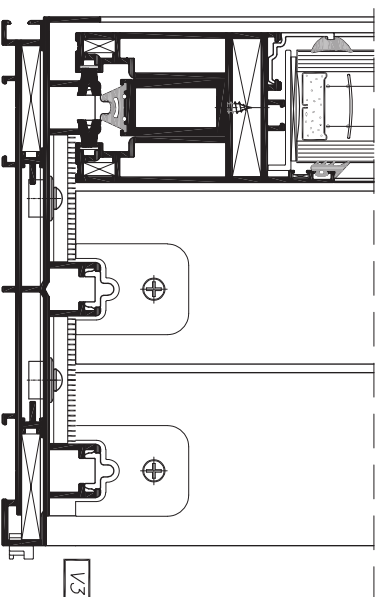

קנה מידה 1:2

* יש לפנות לניקוד חים

extal

גריטה
מ"מ עמוד 120-03-U22h
מ"מ קובץ 106-U22h153

דלת תלת כנפית מחודקת
הרום-הזד

U22h