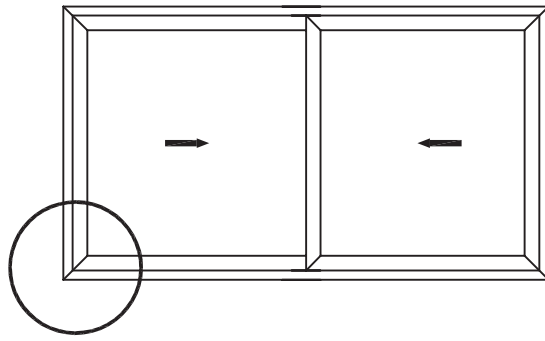

פינוי לפינה 203180
באמצעות מבלט 209149

פינוי לפינה 203222
באמצעות שבלונה 209211

קנה מידה 1:2

extal

גרסה 2021
מס. עמוד 209211-03-U22h
מס. קובץ 14h22U153

פינויים לחיבור
פינה לכנף

U22h