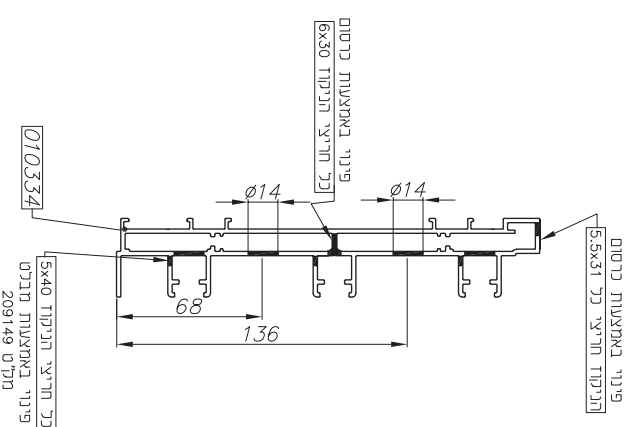

B

extal

2021
גרסה
חם עמוד 03-200
חם קובץ 153U22H11

פינויים במסירות
תחתונות לניקוד חים

U22H

אן לבצע חורר לניקוד חים אוד קול רשמי

נקה מודר 125