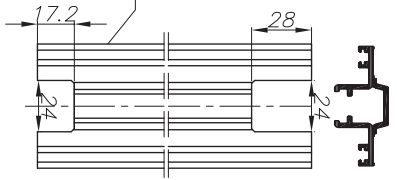

extal

2021
גרסה
ממ עמוד 03-430-22ח
ממ קובץ 153022ח07

דלת ארבע ננפיים
הרם-היד

U22ח

נקת מידה ז

יש לפנות לניקיון זים *