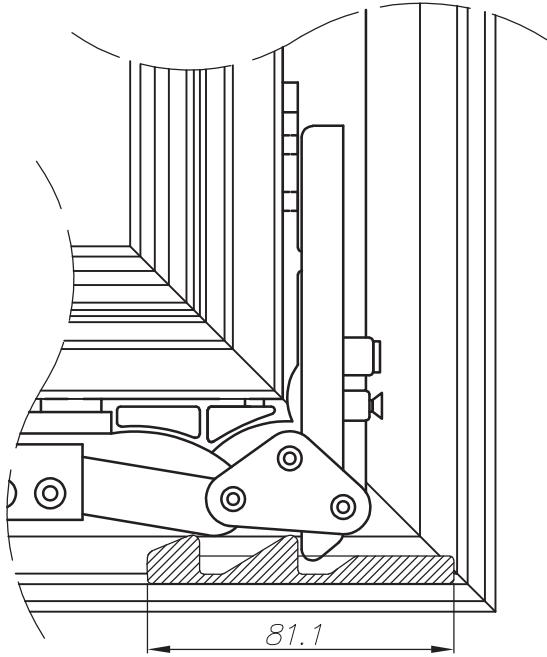

קנה מידה 1:1

קנה מידה 1:2