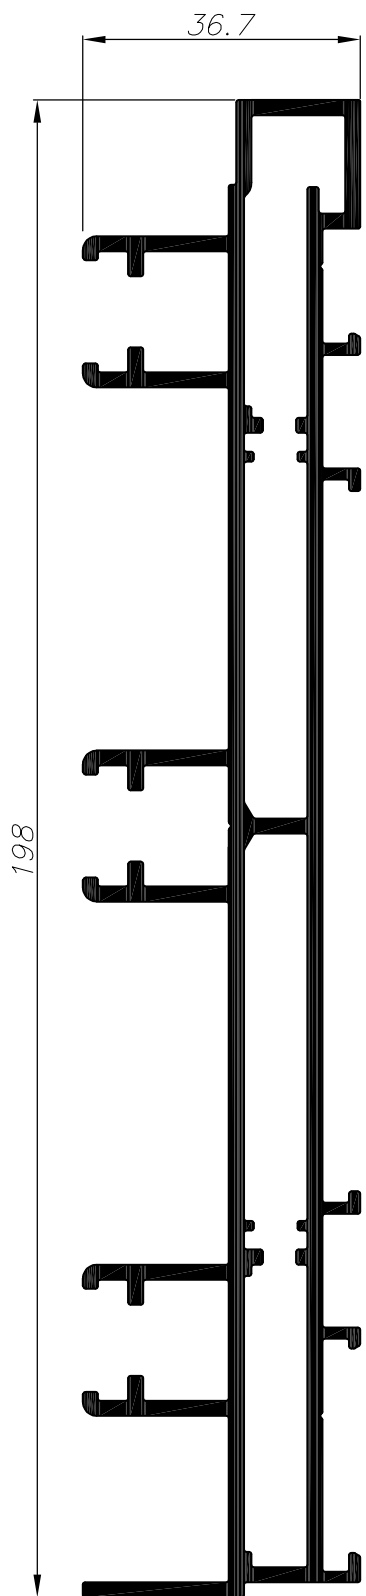

*פרופילים מיוחדים-הזמנות באישור מחלקת שיווק

3.320	משקל קג/מ"א	משקור 3 נתיבים			3.437	משקל קג/מ"א	מסלה תחתונה 3 נתיבים עם אמבטה גבוהה		
447.1	cm⁴ Ixx	80.5	היקף חיצוני ס"מ	010334	463.8	cm⁴ Ixx	82.8	היקף חיצוני ס"מ	010642*
10.4	cm⁴ Iyy	42.9	היקף פנימי ס"מ		11.0	cm⁴ Iyy	43.5	היקף פנימי ס"מ	

extal

גרסה 2021
מס. עמוד 020-05-U22h
מס. קובץ 02-155U22h

רשימת פרופילים 1:1

U22h