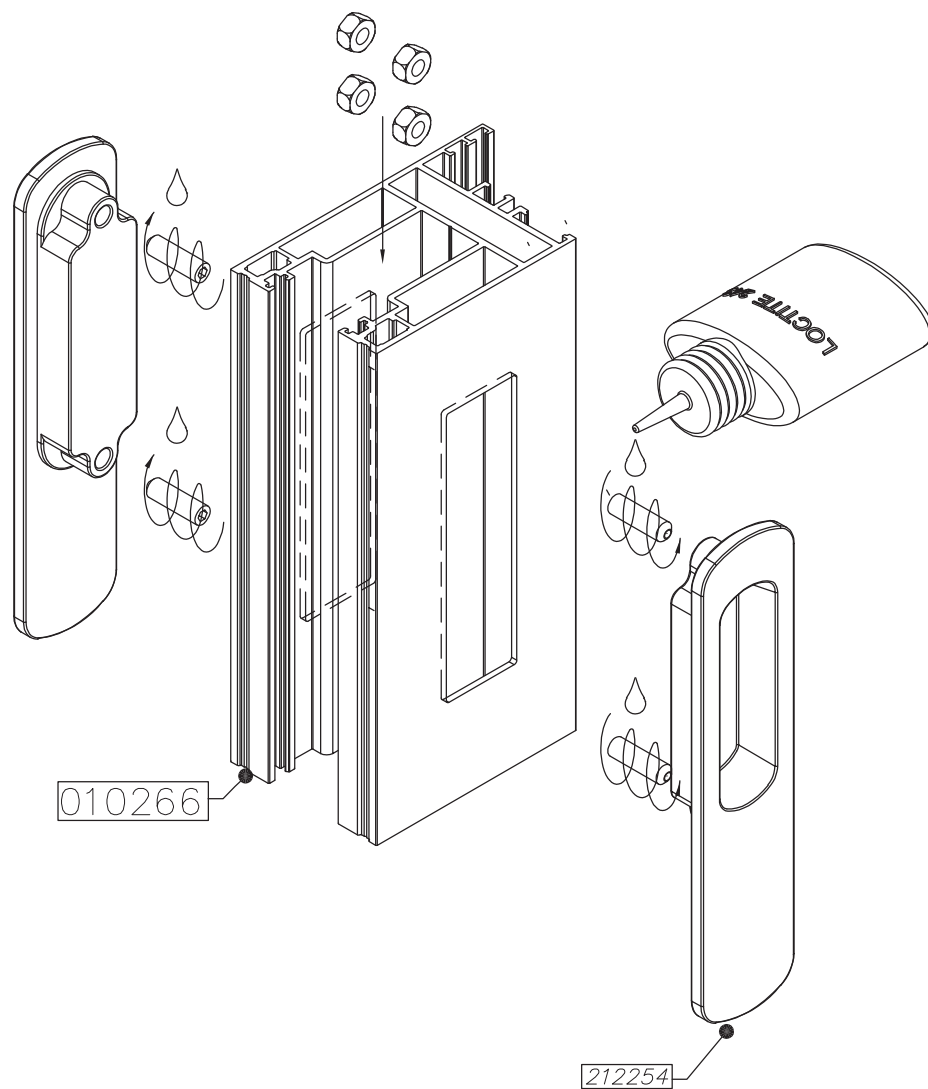

extal

גרסה 2021
מס. עמוד U22h-03-250
מס. קובץ 153U22h13

פינוי עבור ידית
דמי לכנף עם רשת

U22h