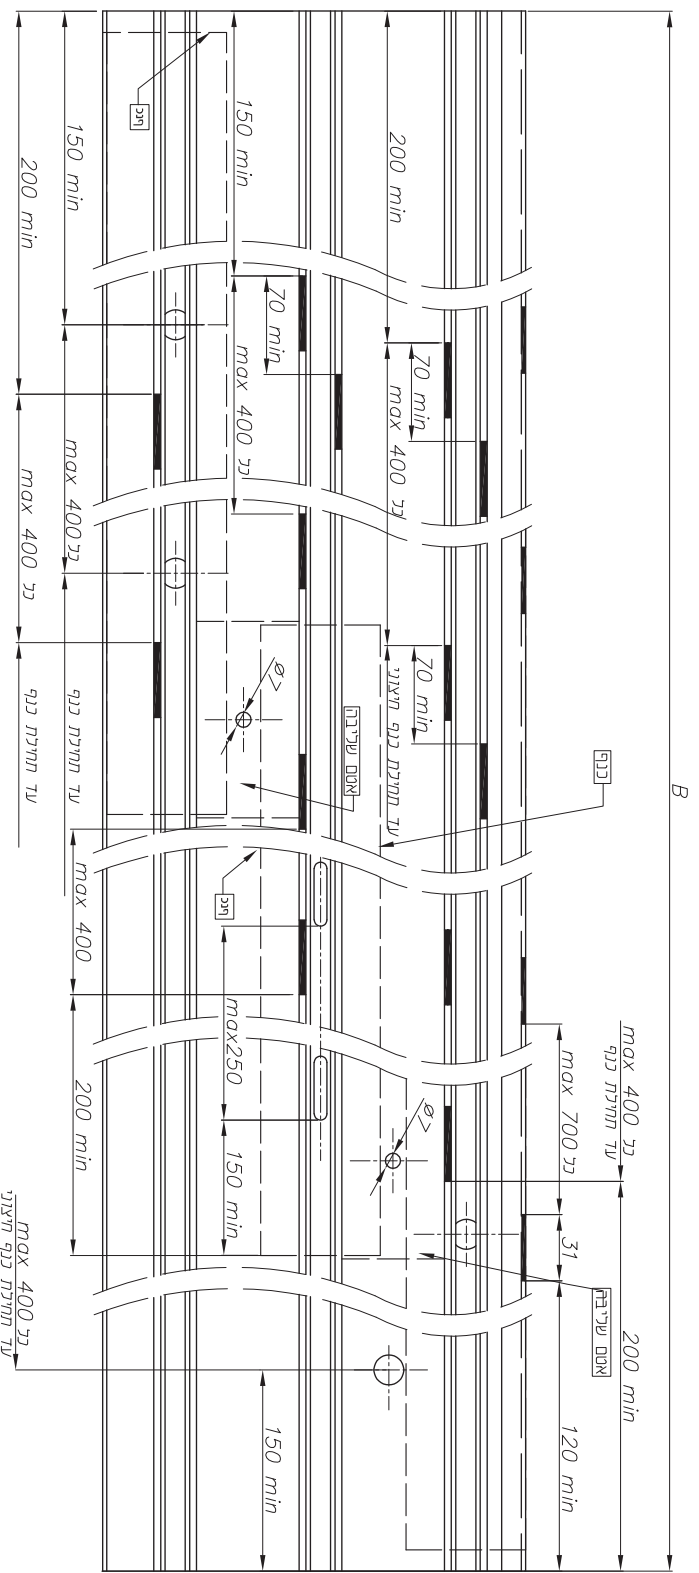

אין לבצע חורר לניקיון רומים אארד מול רשעי

כנר מדרה 125

extal

2021
גריטה
מס עמוד 03-210
מס קובץ 153022H11

פינויים במסירות
תחתונות לניקיון חיים

U22h