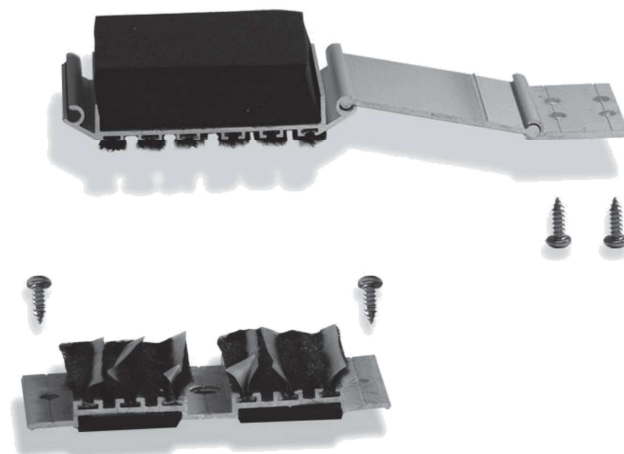

201834

סט גלגלים נוספים למנגנון הרים והדד, משקל כנף 300-400 קג

extal

גרסה 2021
מס. עמוד U22h-06-050
מס. קובץ 156U22h01

רשימת אביזרים

U22h

206878

סט אטמי שליבה לדלת דו כנפית

216956

סט אטמי שליבה לדלת עם קבוע אינטגרלי

216918

סט אטמי שליבה לדלת 3 כנפיים
ואופציות עם מפגש כנפיים

גרסה 2021
מס. עמוד U22h-06-060
מס. קובץ 156U22h01

רשימת אביזרים

U22h

202273	סט ידיות ללא צילינדר	202274	סט ידיות עם צילינדר		
					
202299	סט ידיות עם צילינדר	212206	ידית לכנף SG ללא צילינדר		
					
212254	סט ידיות לכנף רשת	202360	צילינדר סימטרי 80 מ"מ		
					
204137	הגבהה לזכוכית עם צלון	204136	הגבהת זכוכית		
					
		<p>גרסה 2021 מס. עמוד U22h-06-070 מס. קובץ 156U22h01</p>		<p>רשימת אביזרים</p>	<p>U22h</p>