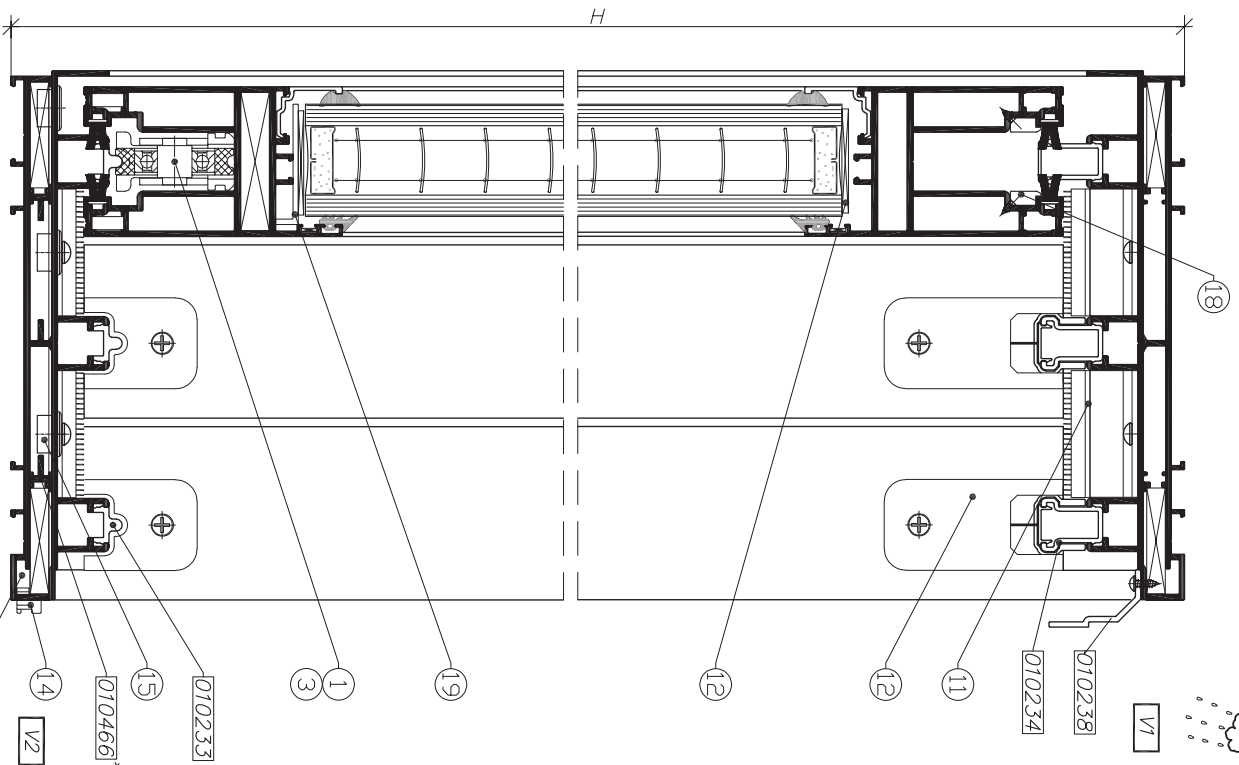

שטרוך בטון

extal

2021
גריטה
ממ עמוד 22h-03-160
ממ קובץ 153U22h08

דלת שש כנפיים
הרם-היד

U22h

קנה מידה 1:2

* יש לפנות לריקוד ולים