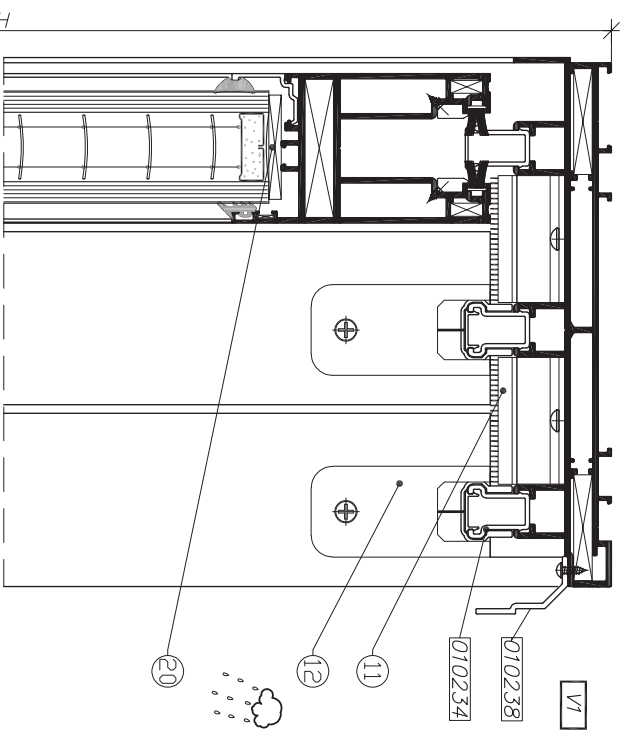

extal

2021
גרסה
מים עמוד 03-100 U22H-03
מים קובי 153U22H05

דלת תלת כנפית
הרום-הזד

U22H

כנף מידה 2

* יש לפרנות לניקוז מים