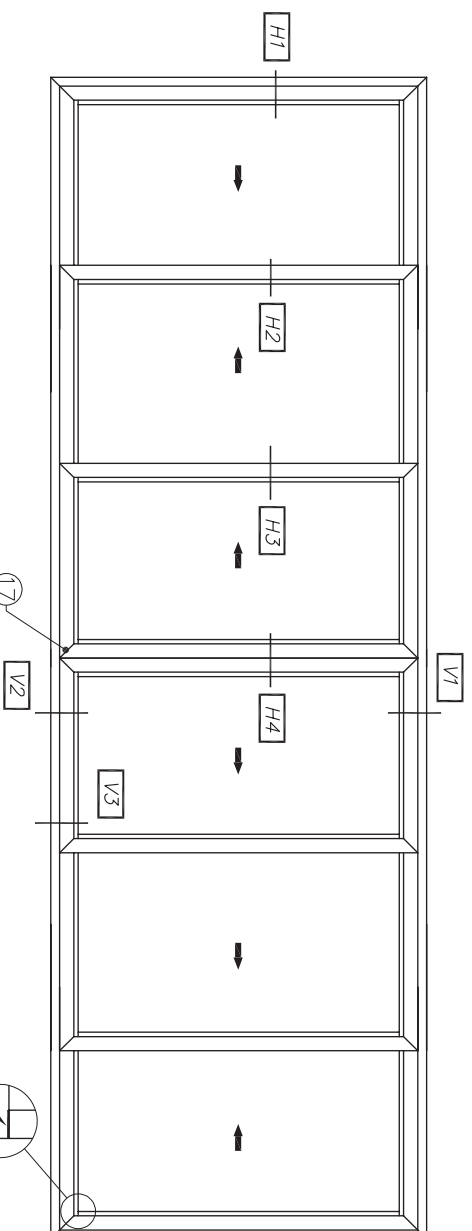

מומקץ באטום קווי חשקה
בטיילקוון ניסטרלי

extal

2021
U22h-03-150
153U22h08

גריטה
מית
מית
מית

דלת שש כנפיים
הרם-היה TIT

U22h
כנה מודה 12