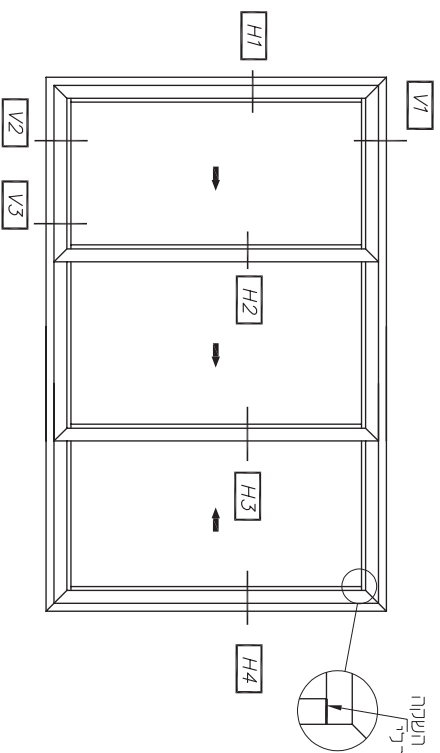

מגבריץ לאטום קווי השקיה
בסיכויים ניטרלי