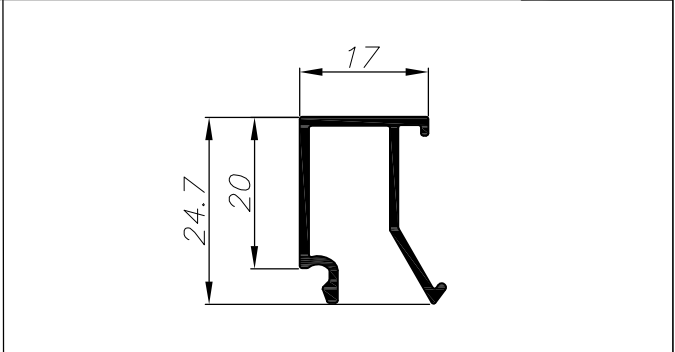

0.262	ממשקל ק"ג/מ"א	סרגל זיגוג למרווח 26 ס"מ	
0.65	cm⁴ Ixx	16.54	היקף חיצוני ס"מ
0.64	cm⁴ Iyy	--	היקף פנימי ס"מ
007621			

0.224	ממשקל ק"ג/מ"א	סרגל זיגוג למרווח 35 ס"מ	
0.57	cm⁴ Ixx	14.39	היקף חיצוני ס"מ
0.32	cm⁴ Iyy	--	היקף פנימי ס"מ
007529			

גרסה 2021
מס. עמוד 060-05-U22h
מס. קובץ 02-22h155U

רשימת פרופילים 1:1

U22h