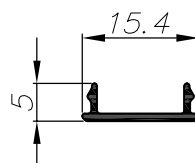

שולב לכנף 010266				מכסה למסילה לדלת			
0.883	ממשקל קג/מ"א			0.060	ממשקל קג/מ"א		
8.0	cm⁴ Ixx	36.7	היקף חיצוני ס"מ	0.00	cm⁴ Ixx	4.7	היקף חיצוני ס"מ
16.6	cm⁴ Iyy		היקף פנימי	0.05	cm⁴ Iyy	--	היקף פנימי ס"מ

010713

010237