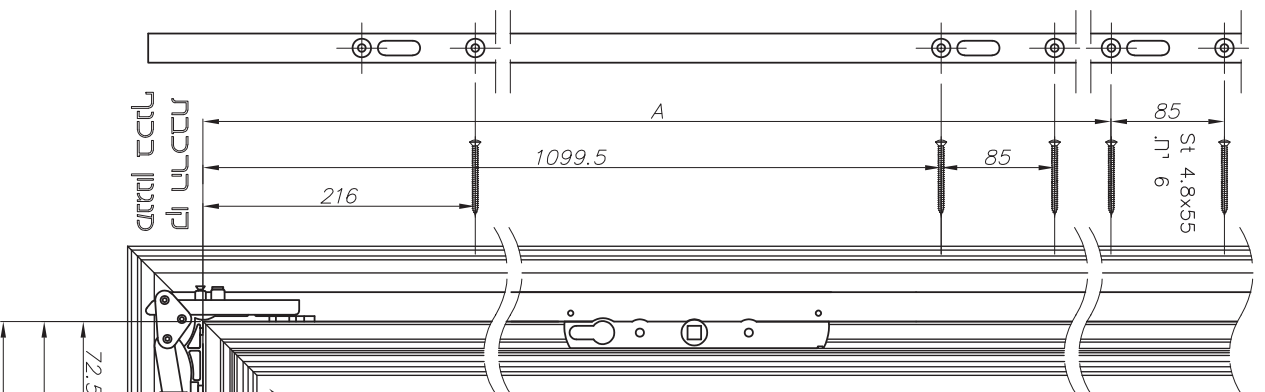

extal

2021 גרסה
 מים עמוד 03-180U22H
 מים קובץ 153U22H09
 מים

טבלת זיגוג לאופנים וקובועים

U22H

מיקום הנגרי העליון

חיבור חלקים (אופניים ואנכיים)
של המגנון לכנף

מידות למיקום נגרי וברגים עליונים

מדידת	גובה כנף	A (מ"מ)	B (מ"מ)
מדידת			
202325	1775-2060	1531	1591.7
202326	1925-2560	1681	1741.7
202327	2335-2860	2081	2141.7