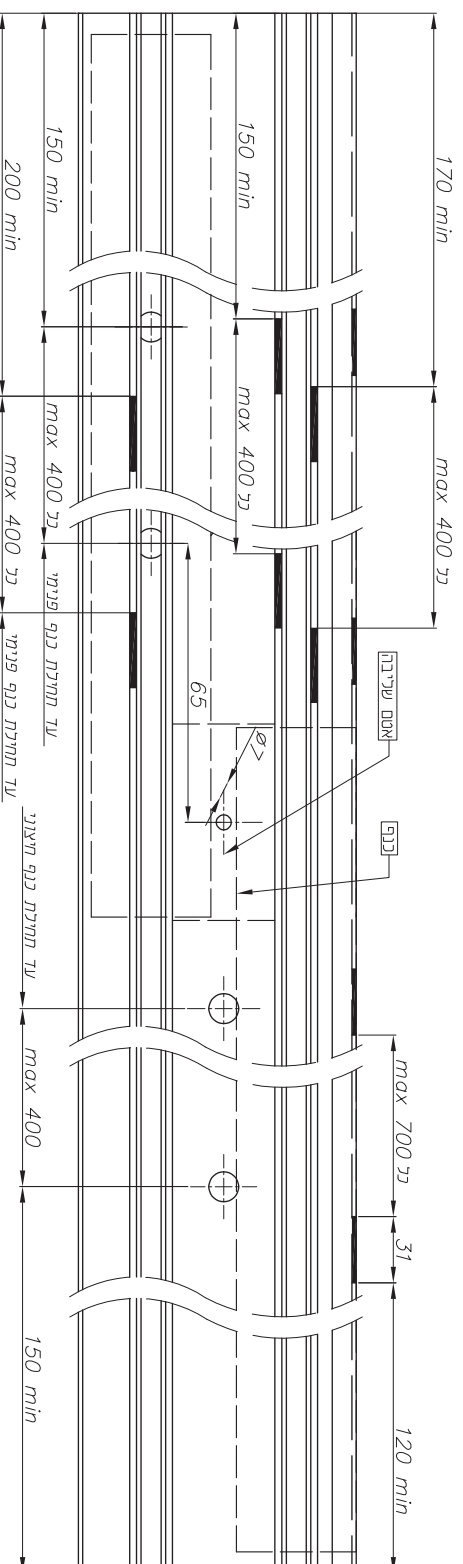

B

extal

2021
גרסה
חם עמוד 03-200
חם קובץ 153U22H11

פינויים במסירות
תחתונות לניקוד חים

U22H

אן לבצע חורר לניקוד חים אוד קול רשמי

נקה מודר 125