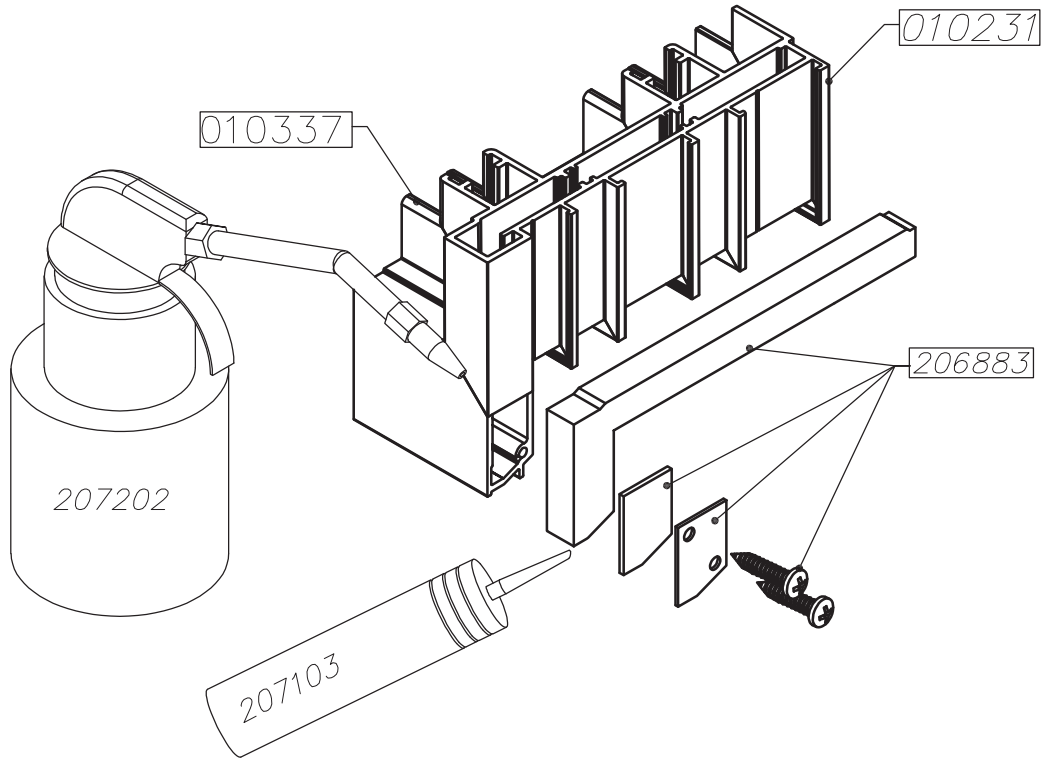

איטום פר. 010337 במקרה של שילוב עם פר. 010231

איטום פר. 010603 במקרה של שילוב עם פר. 010334