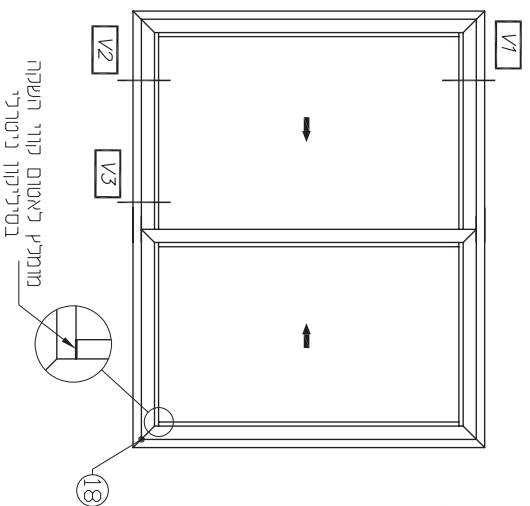

אביזרים

רעיוות	כמות	תואר אביזר	מדידת	מספר משותף
*	2	סט לכנף עד 300 כ"ג	297758	1
לרמירגו ריאר על U22ח-06-050	2	מנגנון הרום ורוח	2023XX	2
לרמירגו ריאר על U22ח-06-050	2	מוט חיבור	2017XX	3
לרמירגו ריאר על U22ח-06-080	2	סט ידידות למנוגנון הרום ורוח	20227X	4
	2	בולם ננף	201718	5
	12	פינה לכנף	203180	6
	24	פינת עזר לכנף	203222	7
	12	פינת עזר לכנף	203204	8
	8	פינה למשקוף	203179	9
	1	סט אטמי שליבה	206878	10
	2	סט מכסים	208517	11
	1	מועצור לכנף	201710	12
	1	סט גולגלים לרשת	201833	13
	1	ידיית לרשת	212254	14
	ל.ה.	שסתום ניקוז	208531	15
	ל.ה.	צינורית ניקוז	208503	16
	2	קוניה מונצפת	216913	17
	ל.ה.	תומך איטום לסדקים צרים	207202	18
	ל.ה.	טיליקונו ניטראלי	207107	19
	ל.ה.	סט רגברות	204136	20
לא משותף ע"י אקסטל	ל.ה.	רגברות זיגוג	-----	21

למשקל כנף מעל 300 כ"ג יש לרווחוץ ייש לרווחוץ סט גלגלים נוסף מ"ר"ט 201834

***** לטבלאות זיגוג ראה עליו 180-03-U22ח