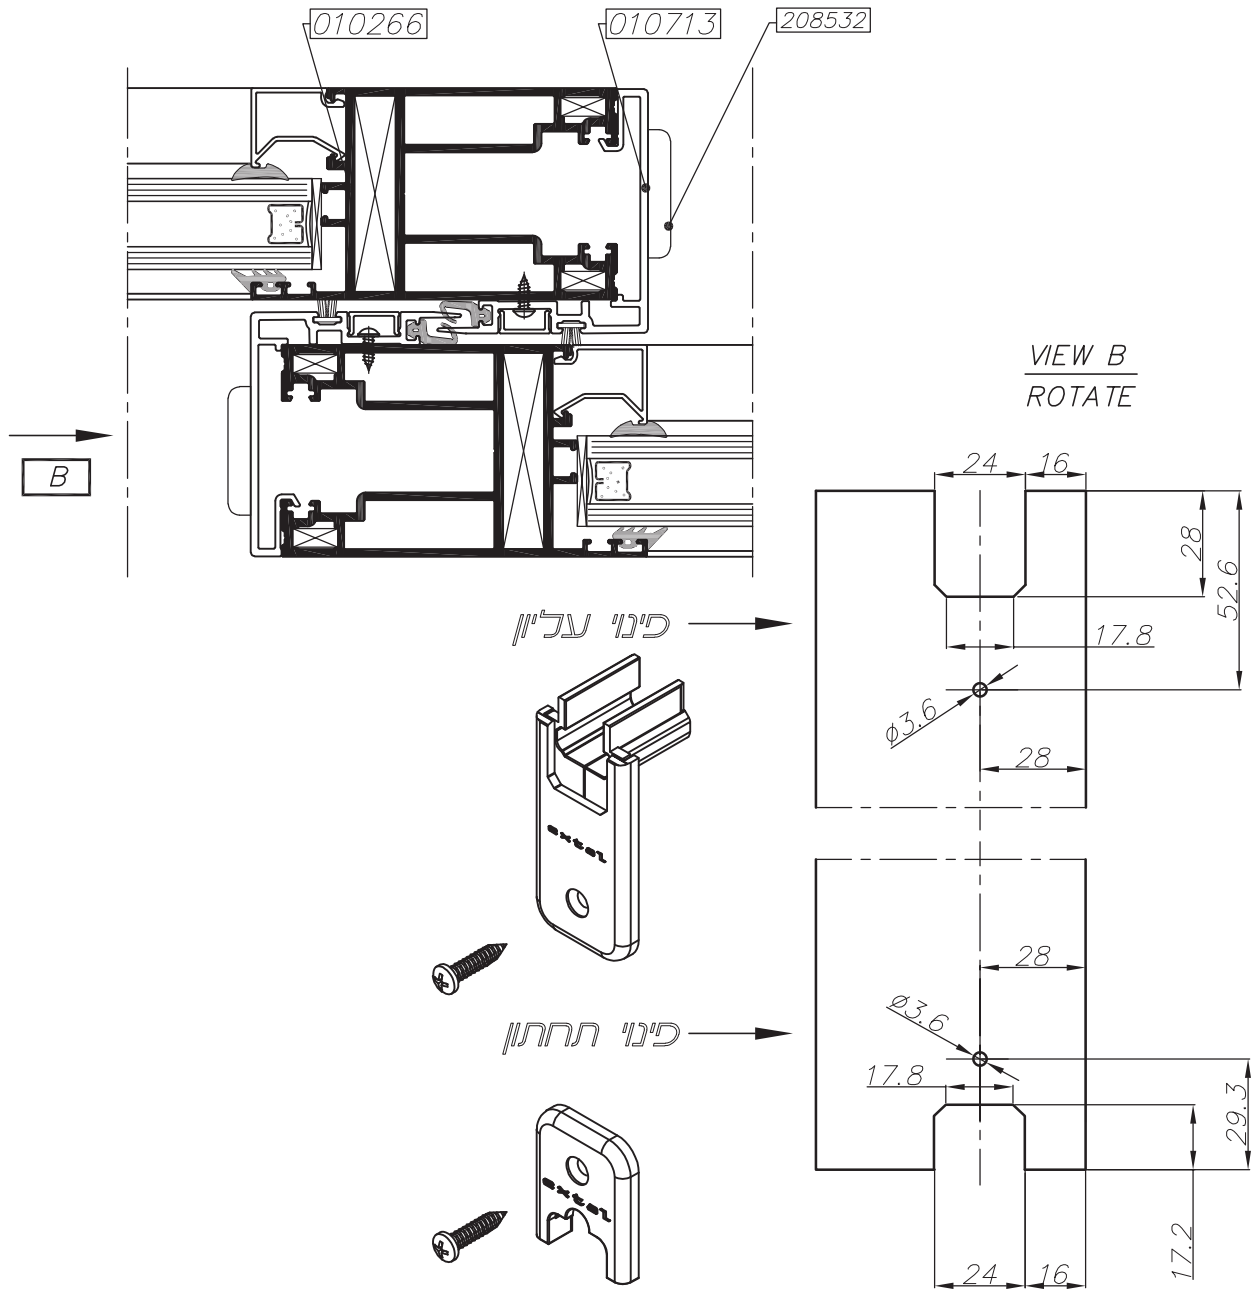

קנה מידה 1:2

פינוי באמצעות מבלט 209149

extal

גרסה 2021
מס. עמוד U22h-03-310
מס. קובץ 153U22h14

חיבור מכסים לשולב

U22h