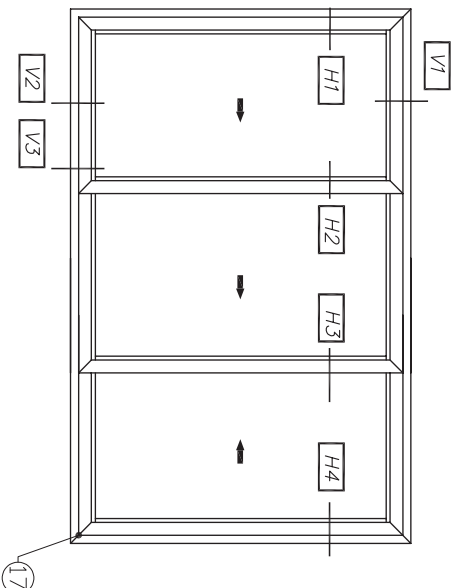

אביזרים

אופציה עם סף גבוה

צורת חלון	מידות לחיתוך	ראור פורפל	תמונה	מיל"ס
	2	H	010334	
	1	B		
	1	B+52	010603	

מיל"ס	מיל"ס	מש"ס
2	216916	41

הערות	כמות	תואר אביזר	מיל"ס	מש"ס
*	3	סט לכנף עד 300 ק"ג	297758	1
למחירי ריא"ה על 0224-06-050	3	מנגנון הרום והזד	2023XX	2
למחירי ריא"ה על 0224-06-050	3	מוט חיבור	2017XX	3
למחירי ריא"ה על 0224-06-080	2	סט ידיית למנגנון הרום והזד	20227X	4
	1	סט ידיית למנגנון הרום והזד	212206	5
	2	בולם כנף	201718	6
	12	פינה לכנף	203180	7
	24	פינת עזר לכנף	203222	8
	12	פינת עזר לכנף	203204	9
	8	פינה למשקוף	203179	10
	2	סט אטמי עליינה	216918	11
	4	סט מכסים	208517	12
	2	מעצור לכנף	201710	13
	2	שסתום ניקוז	208531	14
	ל.ה.	צינורית ניקוז	208503	15
	2	קובייה מורצפת	216913	16
	ל.ה.	חומר איטום לסדקים צדים	207202	17
	ל.ה.	סיליקון ניטרלי	207107	18
	ל.ה.	סט הרגבות	204136	19
	ל.ה.	המברית זיגוג	-----	20

* למחשוק כנף מעל 300 ק"ג יש להוסיף סט גולגלים נוסף מיל"ס 201834
לטבלאות זיגוג ראה עליו 180-03-022H *****