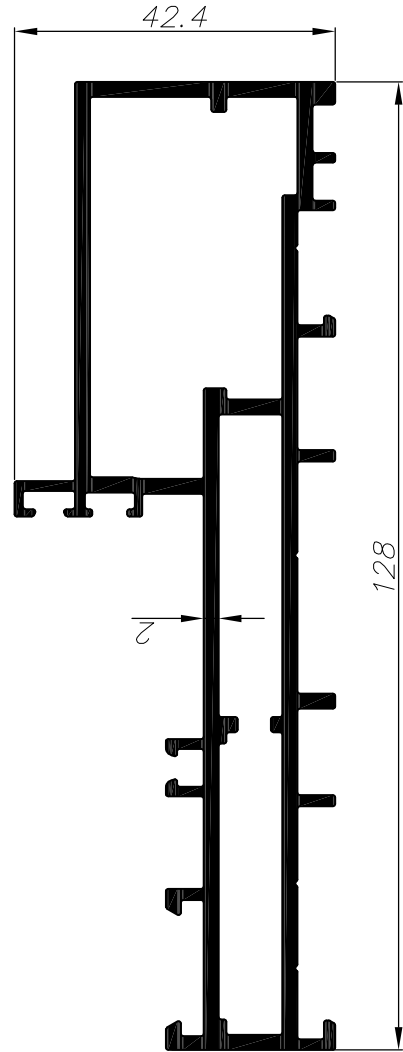

מקרא:

משטח שעלולים להופיע בו קווי תפר

*פרופילים מיוחדים-הזמנות באישור מחלקת שיווק

*פרופילים מיוחדים-הזמנות באישור מחלקת שיווק

3.73	ממשקל קו/מ"א	מסילה תחונה 3 נתיבים עם אמבטה גברה	2.173	ממשקל קו/מ"א	משקוף לקבוע
547.5	cm⁴ Ixx	היקף חיצוני ס"מ	121.9	cm⁴ Ixx	היקף חיצוני ס"מ
21.8	cm⁴ Iyy	היקף פנימי ס"מ	9.1	cm⁴ Iyy	היקף פנימי ס"מ
010603*			010578*		

extal

גרסה 2021
מס. עמוד U22h-05-030
מס. קובץ 155U22h02

רשימת פרופילים 1:1

U22h