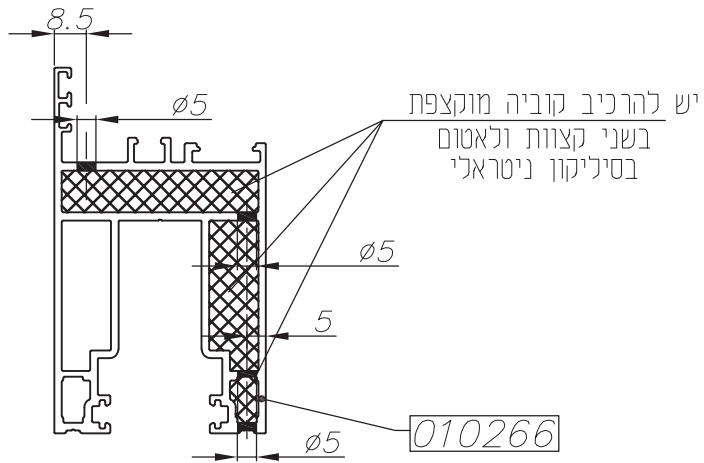

אין לבצע חירור לניקוז המים
אחד מול השני

באמצעות קידוח 5 מ"מ

קנה מידה 1:2

extal

גרסה 2021
מ.ס. עמוד U22h-03-220
מ.ס. קובץ 153U22h12

פינוי בכנף
לניקוז מים

U22h