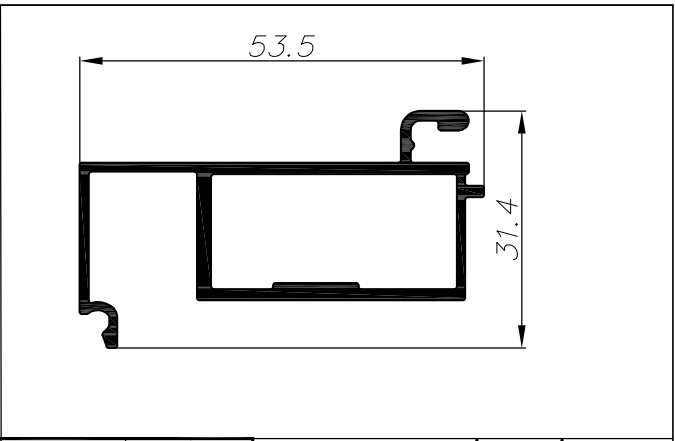

0.725	ממשקל ק"ג/מ"א	פרופיל גושק	
1.0	cm⁴ Ixx	26.5	היקף חיצוני ס"מ
6.3	cm⁴ Iyy	--	היקף פנימי ס"מ
010335			

0.66	ממשקל ק"ג/מ"א	תוספת לרשת לכנף	
1.60	cm⁴ Ixx	22.60	היקף חיצוני ס"מ
6.90	cm⁴ Iyy	9.60	היקף פנימי ס"מ
010591