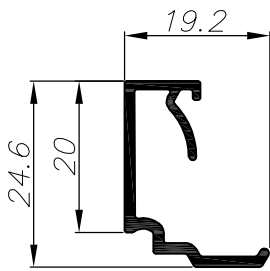

0.212	משקל קג/מ"א	סרגל זיגוג למרווח 42 מ"מ				0.164	משקל קג/מ"א	סרגל זיגוג למרווח 49 מ"מ			
0.62	cm⁴ Ixx	9.1	היקף חיצוני ס"מ	007662	0.4	cm⁴ Ixx	8.7	היקף חיצוני ס"מ	010336		
0.21	cm⁴ Iyy	--	היקף פנימי ס"מ		0.2	cm⁴ Iyy	--	היקף פנימי ס"מ			

extal

גרסה 2021
מס. עמוד U22h-05-070
מס. קובץ 155U22h02

רשימת פרופילים 1:1

U22h