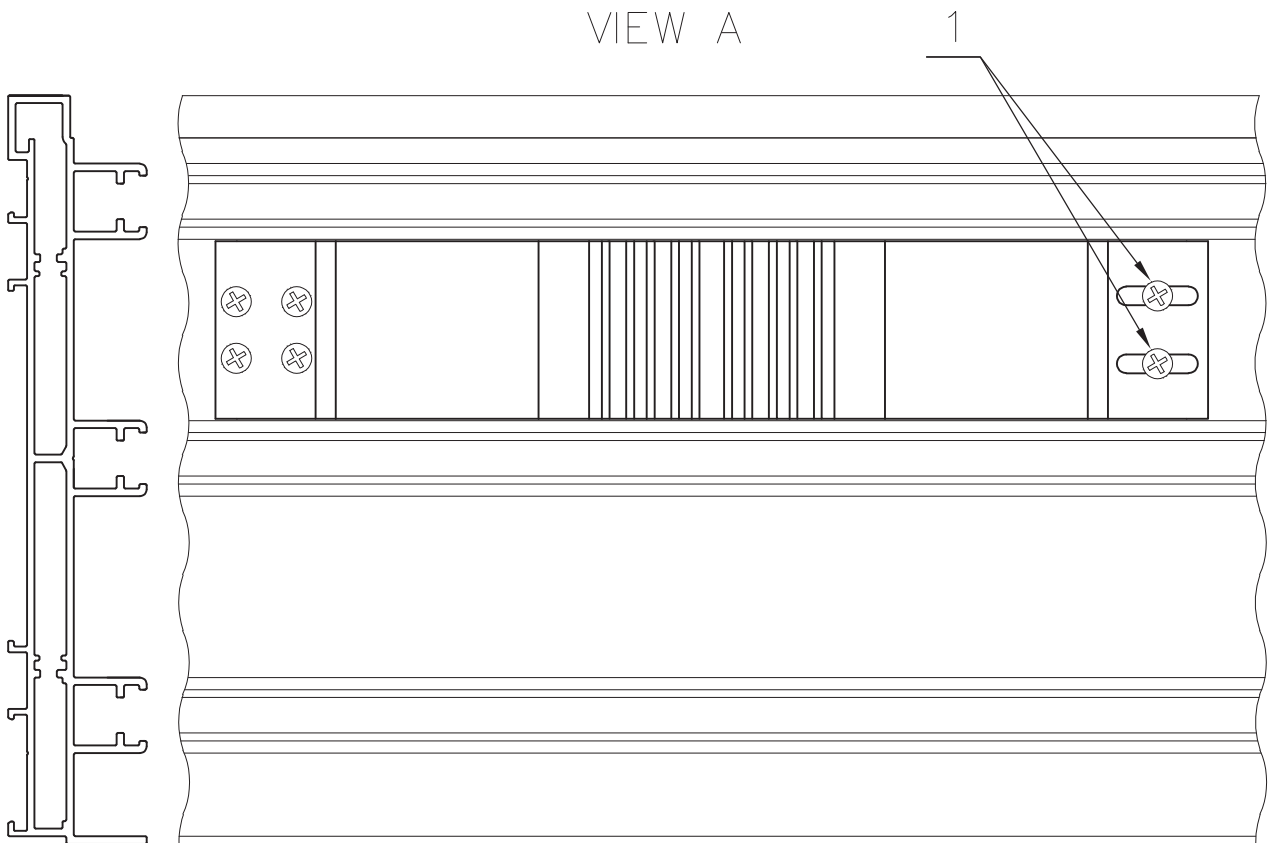

VIEW A

הוראות הרכבה

- (א) יש להדק את הברגים בשני צידי האביזר
- (ב) יש לשמור על מידות - מרחק 13.5 מ"מ ממרכז ברגים מס. 1 עד הקצה
- (ג) לאחר מכן יש לשחרר את הברגים מס. 1 לחצי סיבוב לצורך עבודה תקינה של אביזר

קנה מידה 1:2

extal

גרסה 2021
מס. עמוד U22h-03-230
מס. קובץ 153U22h12

אופן הרכבת
אטם שליבה עליון

U22h