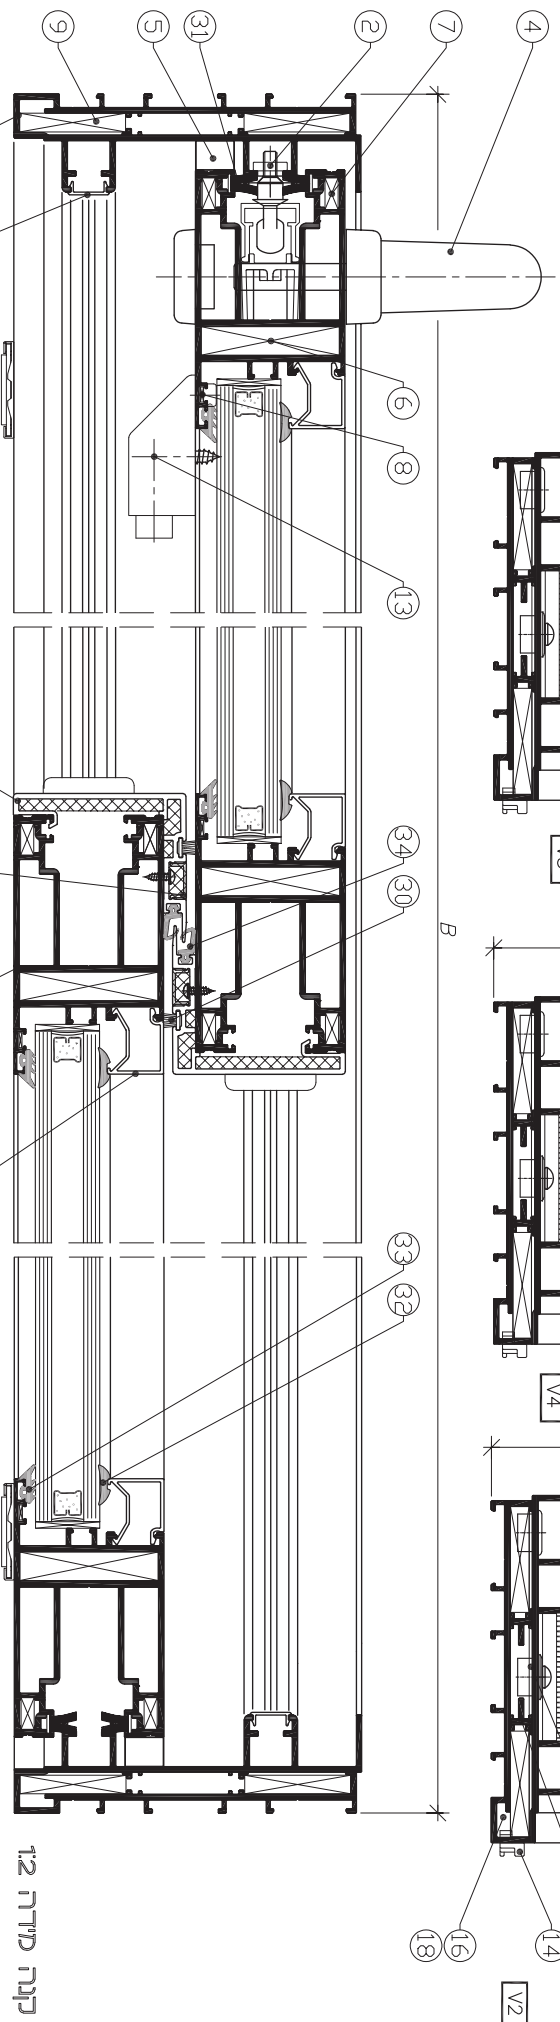

קנה מידה 1:2

extal

2021
גובה מים עמוד 070-022h
מספר קובץ 04223153

דלת חוד ננפית הורט-הוד
עם קובץ צד

U22h

* יש לפנות לייקוד מים

מרכיבים

צורת היחיד	כמות	מידות ליחיד	תאר פריפרי	תמונה	מיליט
	2	H	משקוף		010231
	2	B	כנף		010266
	4	H-73			
	4	B/2+16			
	2	H-73	שולב		010713
	2	B-73	נתיב		010233
	2	B-73	מטילה עליונה		010234
	1	B-33	מגן עליון		010238
	3	H-73			
	2	B-73	מכסה		010237
	4	H-267			
	4	B/2-138	סרגל		*****
	2	B-100	תומך		010466
	2	H-73	מכסה		011059

אטמים

תאור האטם	תמונה	מיליט	מספר משותט
אטם כנף		206816	30
אטם שולב		206822	31
אטם פנימי		*****	32
אטם חיצוני		*****	33
אטם שולב		206317	34

אביזרים

הערות	כמות	תאור אביזר	מיליט	מספר משותט
*	1	סט לכנף עד 300 ק"ג	297758	1
לרפורם יראו ע"פ 06-050-221	1	מנגנון הרים והוד	2023XX	2
לרפורם יראו ע"פ 06-050-221	1	מוט חיבור	2017XX	3
לרפורם יראו ע"פ 06-050-221	1	סט ידיית למנגנון הרים והוד	20227X	4
	2	בולים כנף	201718	5
	8	פינה לכנף	203180	6
	16	פינת עזר לכנף	203222	7
	8	פינת עזר לכנף	203204	8
	8	פינה למשקוף	203179	9
	1	בטיס כרחיבת כנף קבועה	201720	10
	1	סט אטמי שעליבה	206878	11
	2	סט מכסים	208532	12
	1	מעצור לכנף	201710	13
	1	שסתום ניקוז	208521	14
	1	צינורית ניקוז	208503	15
	2	קובייה מוקצפת	206875	16
	2	חומר איטום לסדקים צרים	207202	17
	1	ל.ה.	207107	18
	1	ל.ה.	204136	19
	1	ל.ה.	-----	20
לא משווק ע"פ אסט"ל		הגבהת זימג		

מידות זכוכית

H-238	גובה
B/2-148	רוחב

* נחשקל כנף מעל 300 ק"ג יש להזמין סט גלגלים נוסף מ"ט 201834
* לטבלאות זימג ראה עמ' 180-03-221

extal

גריטה
מ"מ עמוד 080-221h
מ"מ קובץ 1530221h04

דלת חד ננפית הרים-הוד
עם קובץ צד

U22h