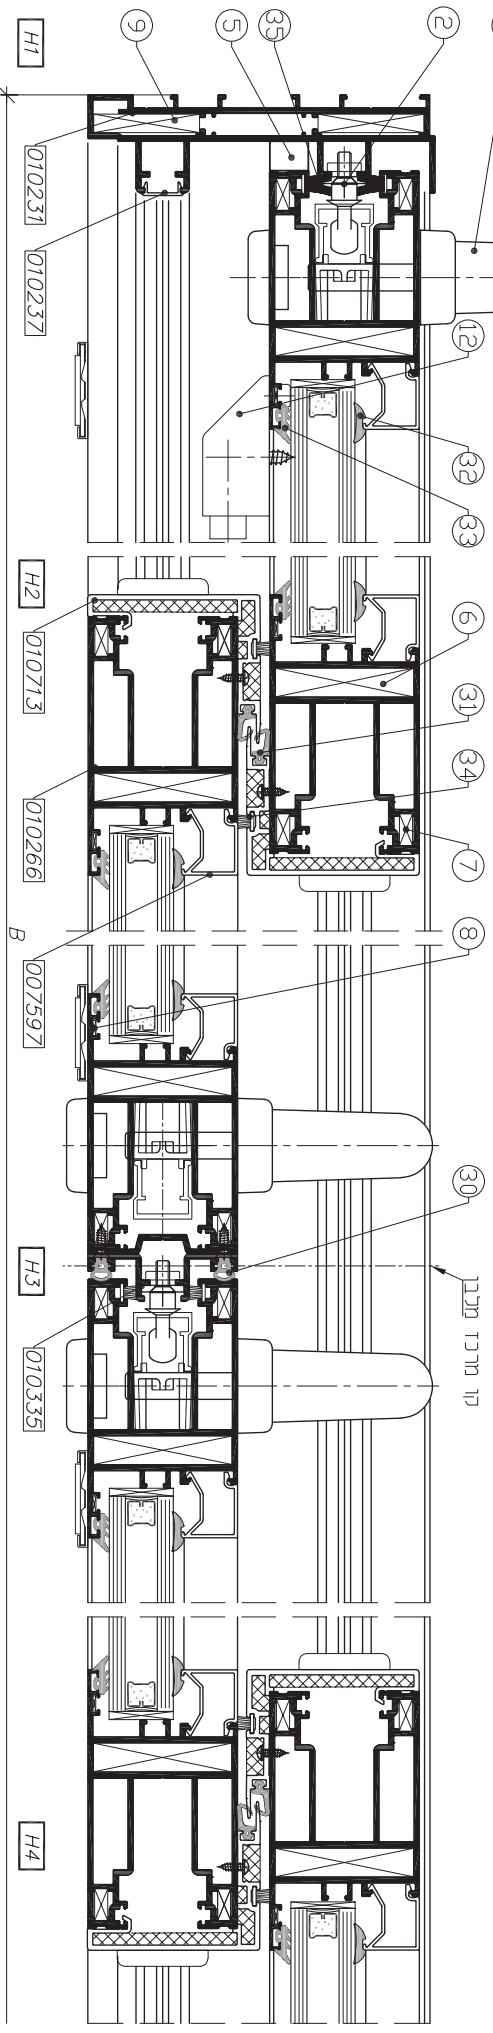

extal

2021
גרסה
ממ עמוד 03-430-22ח
ממ קובץ 153022ח07

דלת ארבע ננפיים
הרם-היד

U22ח

נקת מידה ז

יש לפנות לניקיון זים *