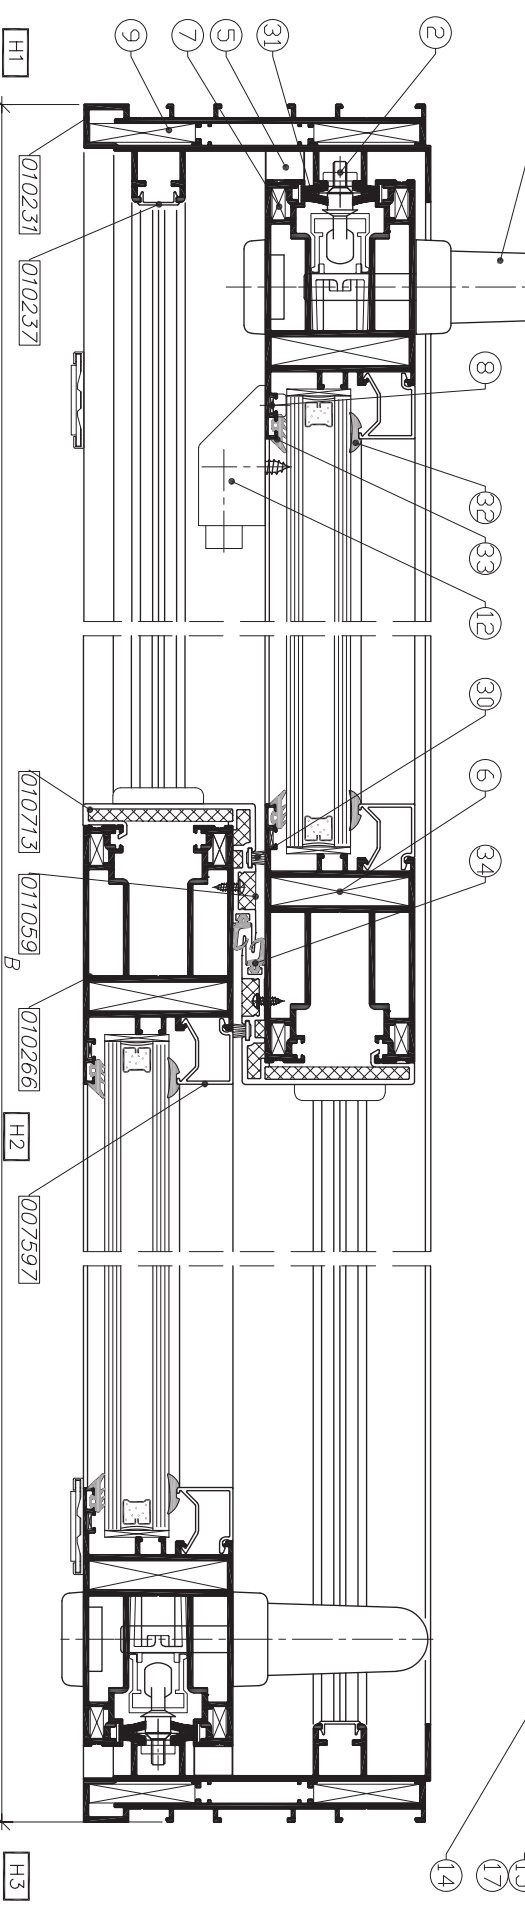

מחלקת לאטום קווי תעוקה
בטיילקווי ניטורלי

extal

2021
גריטה
ממ 153U22H01
ממ 153U22H01

דלת דו כנפית
הרם-היד

U22h

* ייש לפנות לניקוד מים

אטמים

מספר משיט	מוליט	תמונה	תואר ראשם
30	206816		אטם שורב
31	206822		אטם כנף
32	*****		אטם פנימי
33	*****		אטם הוצגני
34	206317		אטם שורב

מידות זכוכית

H-238	גובה
B/2-148	רוחב

אביזרים

הערות	כמות	תואר אביזר	מחיר	מספר משיט
*	2	סט כננף עד 300 ק"ג	297758	1
לחזור, ראה על U22h-06-050	2	מנגנון הרם וזוד	2023XX	2
לחזור, ראה על U22h-06-050	2	מוט תרוב	2017XX	3
לחזור, ראה על U22h-06-080	2	סט ידידות למתנגנון הרם וזוד	20227X	4
	2	בולם כנף	201718	5
	8	פינה לכנף	203180	6
	16	פינת עזר לכנף	203222	7
	8	פינת עזר לכנף	203204	8
	8	פינה למשקוף	203179	9
	1	סט אטמי שעליבה	206878	10
	2	סט מנסיים	208532	11
	1	מעגור לכנף	201710	12
	1	שסתום ניקוז	208521	13
	2	צינורית ניקוז	208503	14
	2	קובייה מוקצפת	206875	15
		חומר איטום בסדוקים צריים	207202	16
		סיליקון ניטרלי	207107	17
		סט רגברות	204136	18
		רגברות זיגוג	-----	19

* למשקל כנף מעל 300 ק"ג יש להזמין סט רגברות וסט גלגלים נוסף מר"ט U22h-03-180
לטבלאות זיגוג ראה על U22h-03-180 *****

מרכיבים

צורת חיתוך	כמות	מידות לחיתוך	תואר פרופיל	תמונה	מוליט
	2	H	משקוף		010231
	2	B	כנף		010266
	4	H-73	שורב		010713
	4	B/2+16	נדרב		010233
	2	H-73	מסילה עליונה		010234
	2	B-73	מגן עליון		010238
	1	B-33	מנסה		010237
	4	H-73	מנסה		*****
	2	B-73	סרגל		010466
	4	H-267	תומך		010466
	4	B/2-138	תומך		010466
	2	B-100	תומך		010466
	2	H-73	מנסה		011059

אופציה עם סף גבוה

צורת חיתוך	כמות	מידות לחיתוך	תואר פרופיל	תמונה	מוליט
	2	H	משקוף		010231
	1	B	משקוף		010337
	1	B+52	משקוף		010337

כמות	תואר אביזר	מחיר	משיט
2	סט אטימה לפרופיל 010337	216947	41