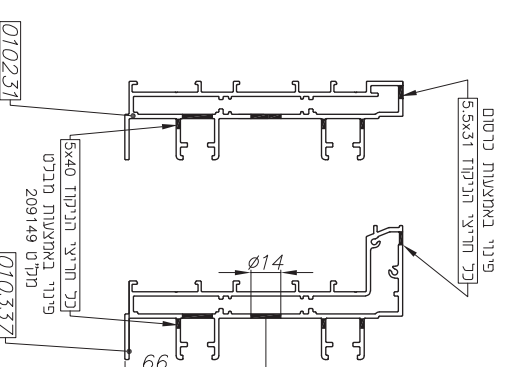

B

extal

2021
גרסה
חם עמוד 03-200
חם קובץ 153U22H11

פינויים במסירות
תחתונות לניקוד חים

U22H

אן לבצע חורר לניקוד חים אוד קול רשמי

נקה מודר 125