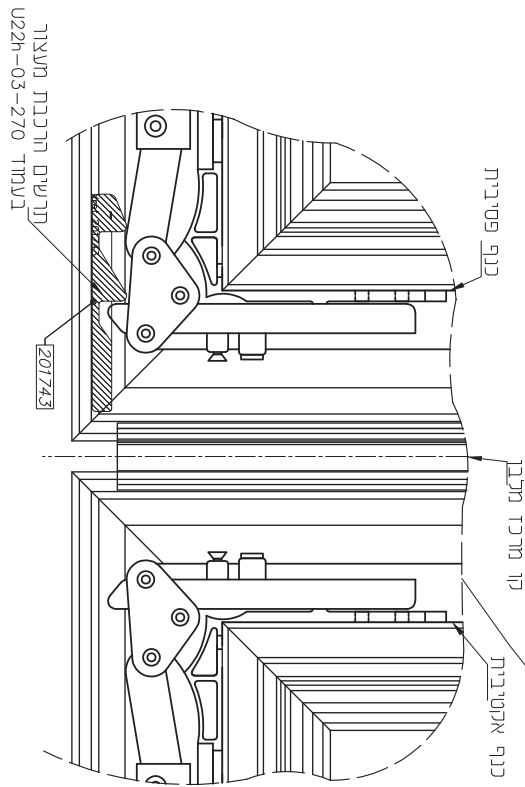

מומקף לאטום קווי השקה
בסטיליקון ניטרלי