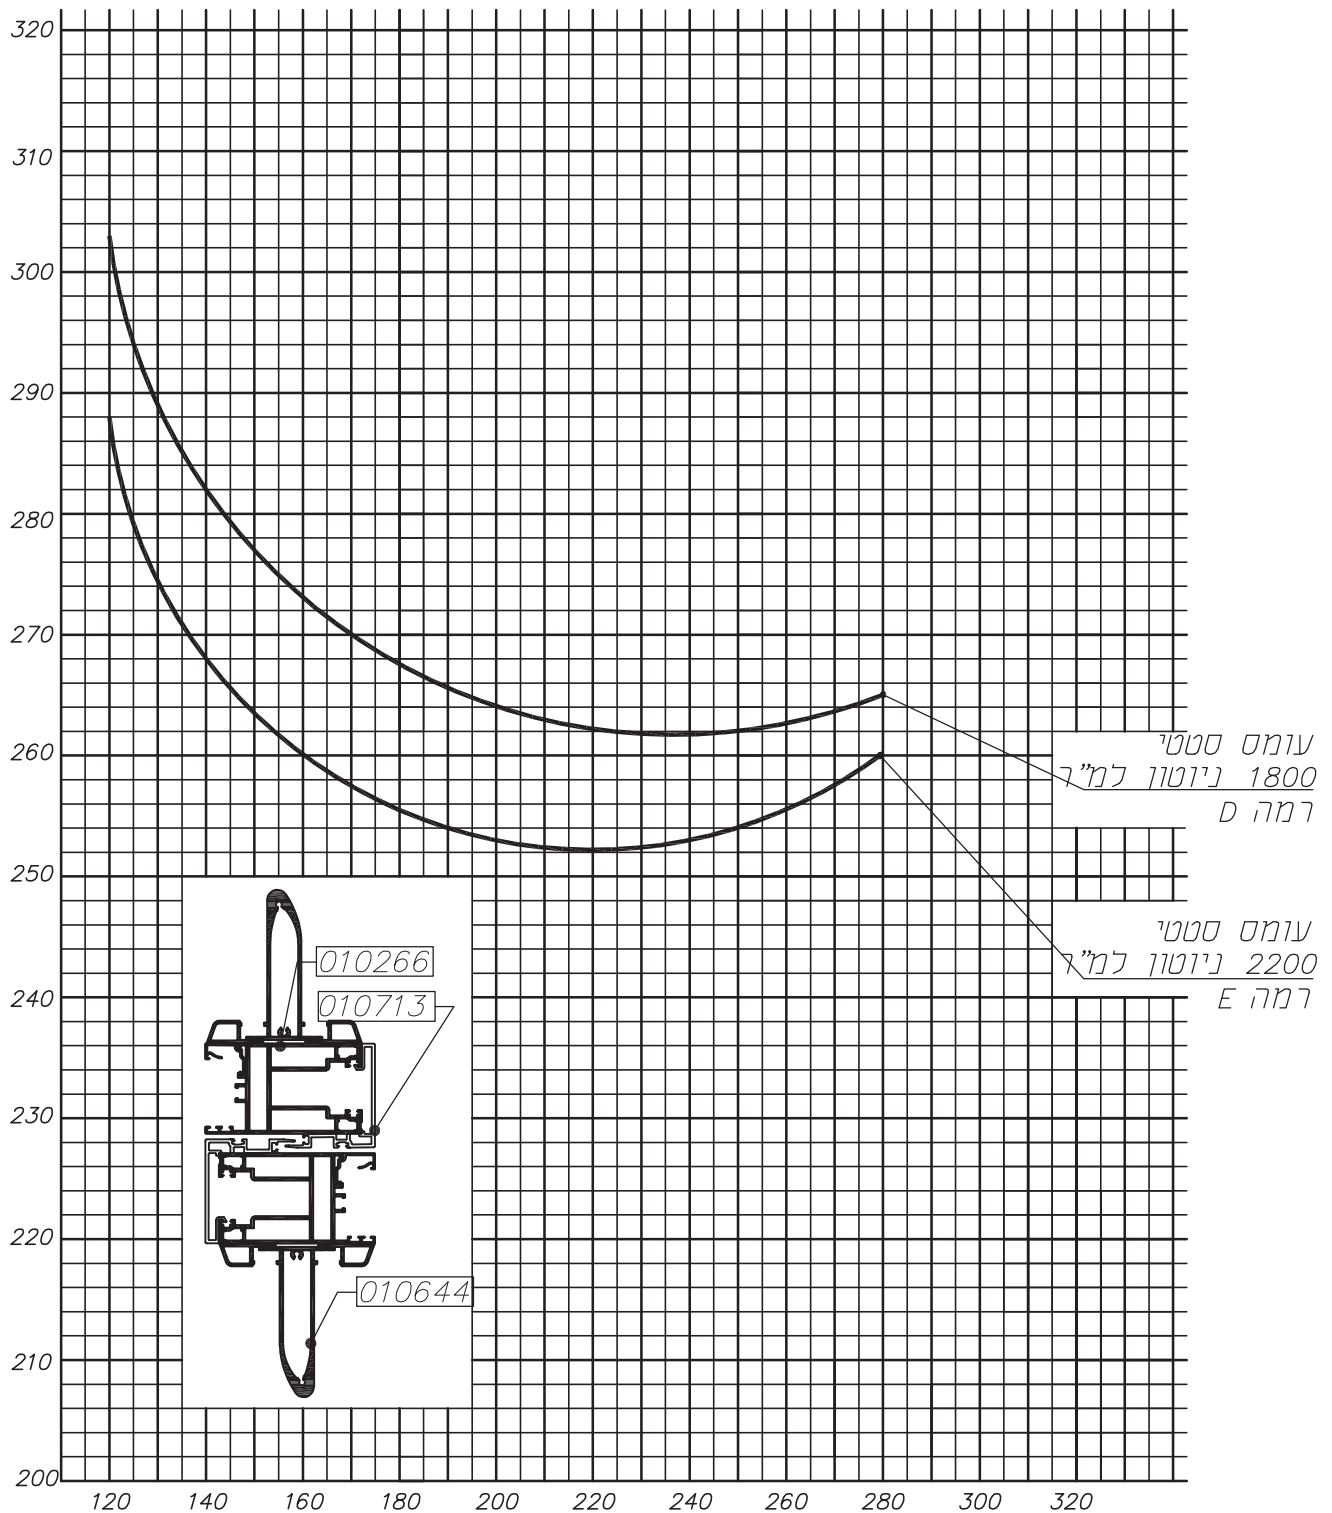

גרף מתייחס לבחירת מידות מרביות לכנף עם זכוכית מונוליטית. במקרה של זכוכית בידודית יש להתייחס למשקל כנף מקסימלי 400 ק"ג

extal

גרסה 2021
 מס. עמוד U22h-01-020
 מס. קובץ 151U22h01

גרף עמידות
 בעומס סטטי

U22h

תרשים מידות מרביות לכנף בעומס סטטי (ס"מ)