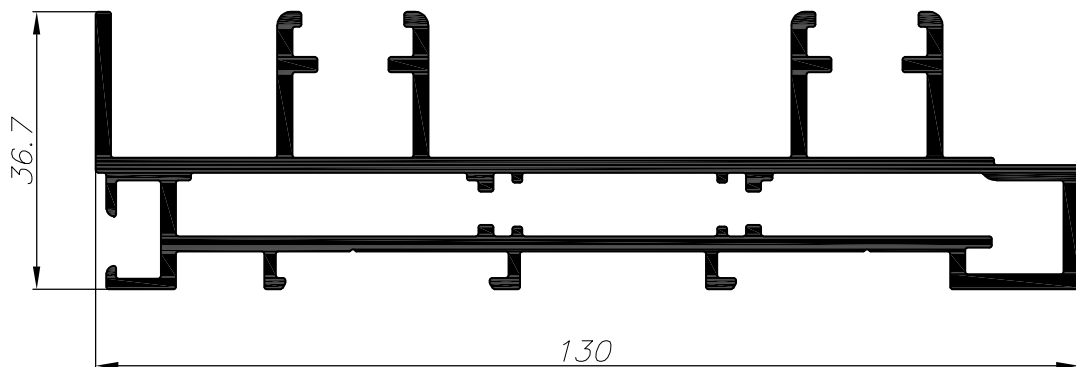

010231

2.656	ממשקל ק"ג/מ"א	משקוף 2 נתיבים עם אמבטיה	
18.4	cm ⁴ Ixx	62.8	היקף חיצוני ס"מ
170.5	cm ⁴ Iyy	36.8	היקף פנימי ס"מ

010337

2.379	ממשקל ק"ג/מ"א	מסלה 2 נתיבים 37 מ"מ עם חריץ לתלמשה	
7.60	cm ⁴ Ixx	59.0	היקף חיצוני ס"מ
135.0	cm ⁴ Iyy	29.0	היקף פנימי ס"מ