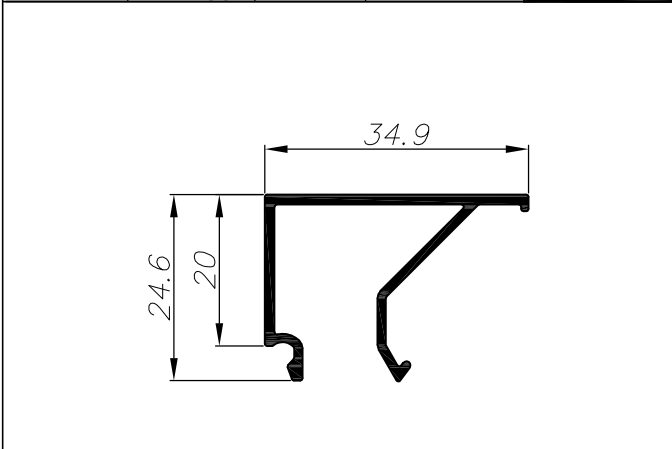

0.310	ממשקל ק"ג/מ"א	סרגל זיגוג למרווח 17 ס"מ	
0.76	cm⁴ Ixx	18.5	היקף חיצוני ס"מ
1.23	cm⁴ Iyy	--	היקף פנימי ס"מ
010091			

0.273	ממשקל ק"ג/מ"א	סרגל זיגוג למרווח 22 ס"מ	
0.68	cm⁴ Ixx	17.70	היקף חיצוני ס"מ
0.89	cm⁴ Iyy	--	היקף פנימי ס"מ
007556