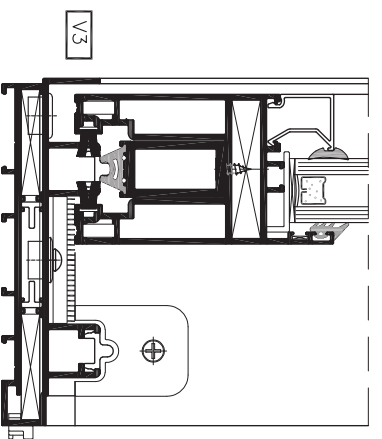

מחלקת לאטום קווי תעוקה
בטיילקווי ניטורלי

extal

2021
גריטה
ממ 153U22H01
ממ 153U22H01

דלת דו כנפית
הרם-היד

U22h

* ייש לפנות לניקוד מים

אטמים

מספר משיט	מוליט	תמונה	תואר ראשם
30	206816		אטם שורב
31	206822		אטם כנף
32	*****		אטם פנימי
33	*****		אטם הוצגני
34	206317		אטם שורב

מידות זכוכית

H-238	גובה
B/2-148	רוחב

אביזרים

הערות	כמות	תואר אביזר	מחיר	מספר משיט
*	2	סט כננף עד 300 ק"ג	297758	1
לחזור, ראה על U22h-06-050	2	מנגנון הרם וזוד	2023XX	2
לחזור, ראה על U22h-06-050	2	מוט תרוב	2017XX	3
לחזור, ראה על U22h-06-080	2	סט ידידות למתנגנון הרם וזוד	20227X	4
	2	בולם כנף	201718	5
	8	פינה לכנף	203180	6
	16	פינת עזר לכנף	203222	7
	8	פינת עזר לכנף	203204	8
	8	פינה למשקוף	203179	9
	1	סט אטמי שעליבה	206878	10
	2	סט מנסיים	208532	11
	1	מעגור לכנף	201710	12
	1	שסתום ניקוז	208521	13
	2	צינורית ניקוז	208503	14
	2	קובייה מוקצפת	206875	15
		חומר איטום בסדוקים צריים	207202	16
		סיליקון ניטרלי	207107	17
		סט רגברות	204136	18
		רגברות זיגוג	-----	19

* למשקל כנף מעל 300 ק"ג יש להזמין סט רגברות וסט גלגלים נוסף מר"ט U22h-03-180
לטבלאות זיגוג ראה על U22h-03-180 *****

מרכיבים

צורת חיתוך	כמות	מידות לחיתוך	תואר פרופיל	תמונה	מוליט
	2	H	משקוף		010231
	2	B	כנף		010266
	4	H-73	שורב		010713
	4	B/2+16	נדרב		010233
	2	H-73	מסילה עליונה		010234
	2	B-73	מגן עליון		010238
	1	B-33	מנסה		010237
	4	H-73	מנסה		*****
	2	B-73	סרגל		010466
	4	H-267	תומך		010466
	4	B/2-138	תומך		010466
	2	B-100	תומך		010466
	2	H-73	מנסה		011059

אופציה עם סף גבוה

צורת חיתוך	כמות	מידות לחיתוך	תואר פרופיל	תמונה	מוליט
	2	H	משקוף		010231
	1	B	משקוף		010337
	1	B+52	משקוף		010337

כמות	תואר אביזר	מחיר	משיט
2	סט אטימה לפרופיל 010337	216947	41