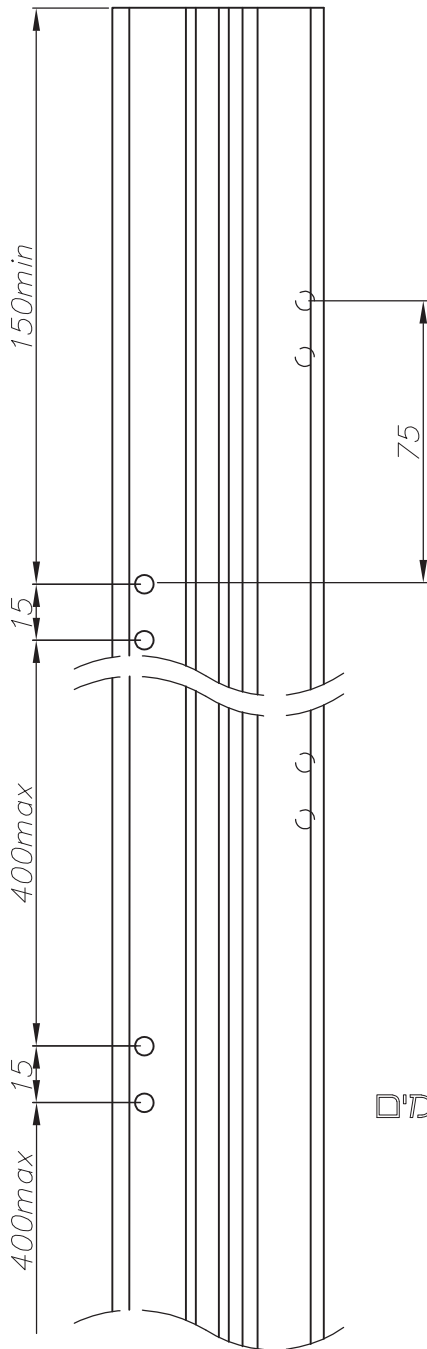

אין לבצע חירור לניקוז המים
אחד מול השני

באמצעות קידוח 5 מ"מ

קנה מידה 1:2

extal

גרסה 2021
מ.ס. עמוד U22h-03-220
מ.ס. קובץ 153U22h12

פינוי בכנף
לניקוז מים

U22h