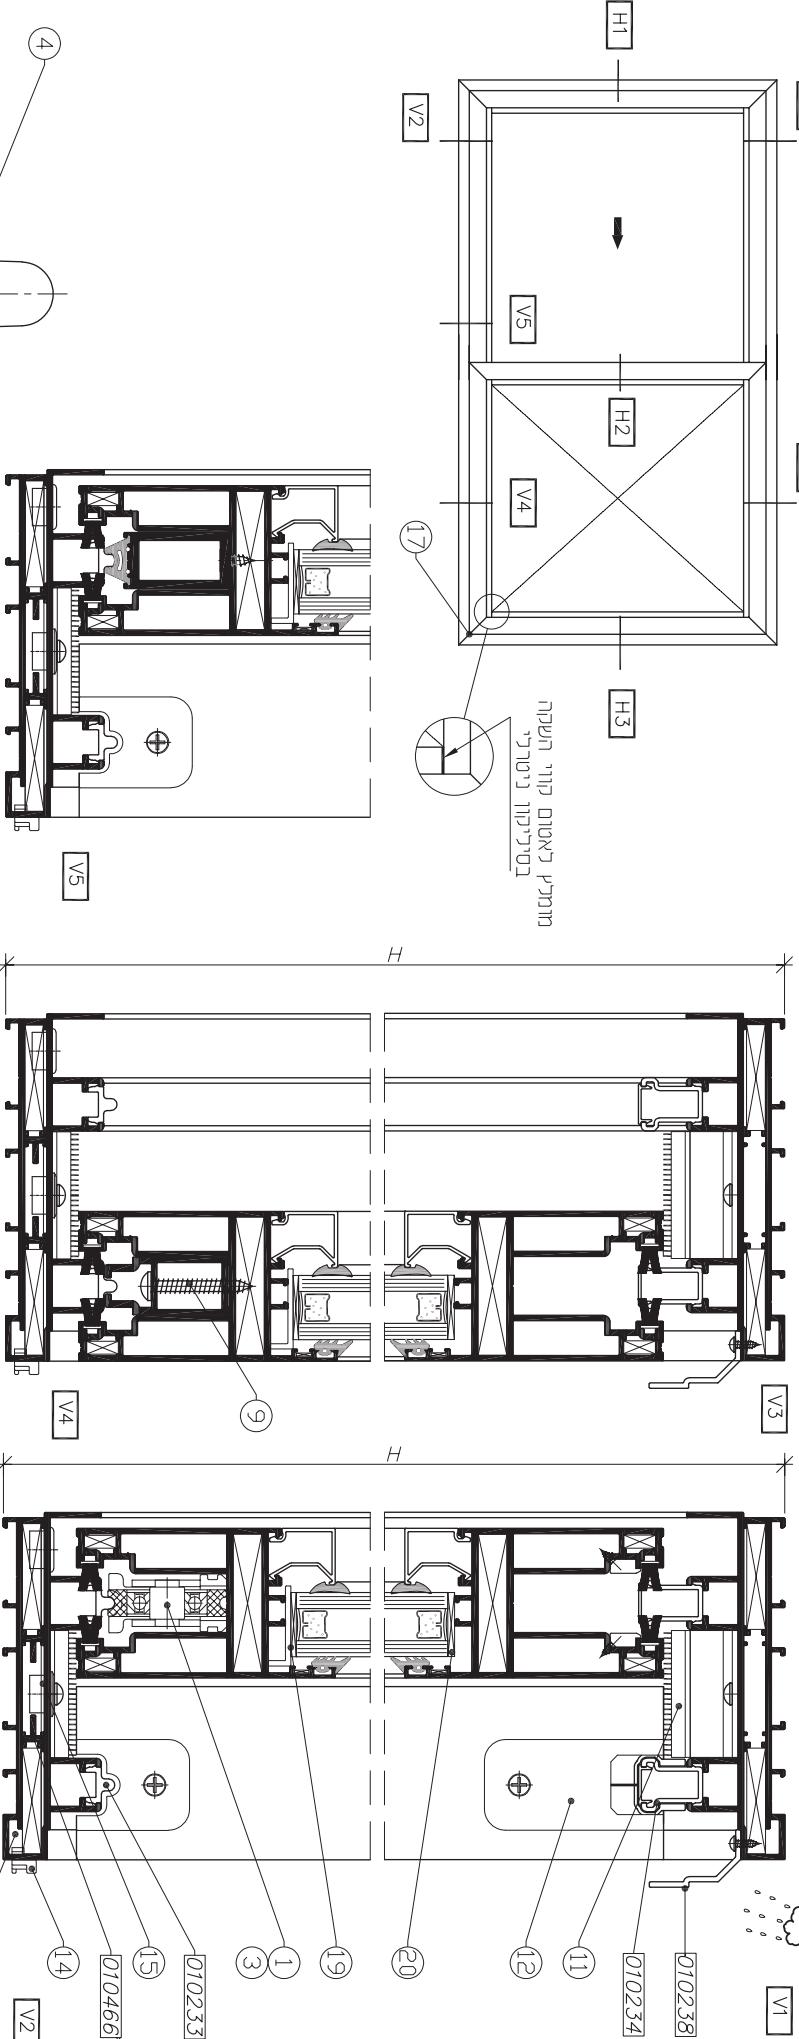

קנה מידה 1:2

extal

2021
גובה מים עמוד 070-022h
מספר קובץ 04223153

דלת חוד ננפית הורט-הוד
עם קובץ צד

U22h

* יש לפנות לייקוד מים

מרכיבים

צורת היחיד	כמות	מידות ליחיד	תאר פריפרי	תמונה	מיליט
	2	H	משקוף		010231
	2	B	כנף		010266
	4	H-73			
	4	B/2+16			
	2	H-73	שולב		010713
	2	B-73	נתיב		010233
	2	B-73	מטילה עליונה		010234
	1	B-33	מגן עליון		010238
	3	H-73			
	2	B-73	מכסה		010237
	4	H-267			
	4	B/2-138	סרגל		*****
	2	B-100	תומך		010466
	2	H-73	מכסה		011059

אטמים

תאור האטם	תמונה	מיליט	מספר משותט
אטם כנף		206816	30
אטם שולב		206822	31
אטם פנימי		*****	32
אטם חיצוני		*****	33
אטם שולב		206317	34

אביזרים

הערות	כמות	תאור אביזר	מיליט	מספר משותט
*	1	סט לכנף עד 300 ק"ג	297758	1
לרפורם יראו ע"פ 06-050-221	1	מנגנון הרים והוד	2023XX	2
לרפורם יראו ע"פ 06-050-221	1	מוט חיבור	2017XX	3
לרפורם יראו ע"פ 06-050-221	1	סט ידיית למנגנון הרים והוד	20227X	4
	2	בולים כנף	201718	5
	8	פינה לכנף	203180	6
	16	פינת עזר לכנף	203222	7
	8	פינת עזר לכנף	203204	8
	8	פינה למשקוף	203179	9
	1	בטיס כרחיבת כנף קבועה	201720	10
	1	סט אטמי שעליבה	206878	11
	2	סט מכסים	208532	12
	1	מעצור לכנף	201710	13
	1	שסתום ניקוז	208521	14
	1	צינורית ניקוז	208503	15
	2	קובייה מוקצפת	206875	16
	2	חומר איטום לסדקים צרים	207202	17
	1	ל.ה.	207107	18
	1	ל.ה.	204136	19
	1	ל.ה.	-----	20
לא משווק ע"פ אסט"ל		הגבהת זימג		

מידות זכוכית

H-238	גובה
B/2-148	רוחב

* נחשקל כנף מעל 300 ק"ג יש להזמין סט גלגלים נוסף מ"ט 201834
* לטבלאות זימג ראה עמ' 180-03-221

extal

גריטה
מ"מ עמוד 080-221h
מ"מ קובץ 1530221h04

דלת חד ננפית הרים-הוד
עם קובץ צד

U22h