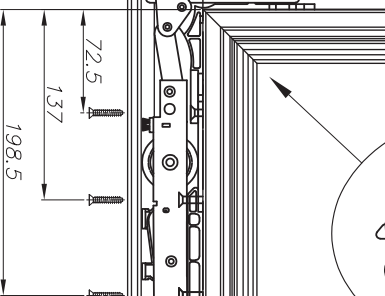

extal

2021 גרסה
 מים עמוד 03-180U22H
 מים קובץ 153U22H09
 מים

טבלת זיגוג לאופנים וקובועים

U22H

מיקום הנגרי העליון

חיבור חלקים (אופניים ואנכיים)
של המגנון לכנף

מידות למיקום נגרי וברגים עליונים

מדידת	גובה כנף	A (מ"מ)	B (מ"מ)
מדידת			
202325	1775-2060	1531	1591.7
202326	1925-2560	1681	1741.7
202327	2335-2860	2081	2141.7