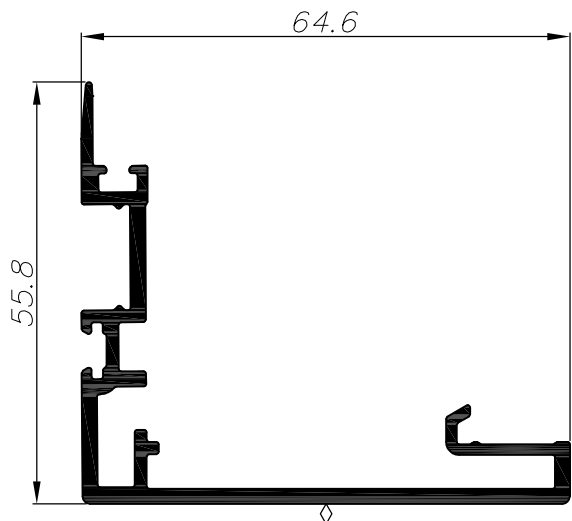

מקרא:

◇ משטח שעלולים להופיע בו קווי תפר

מכסה לשלב			
0.064	ממשקל קג/מ"א		
0.01	cm⁴ Ixx	4.8	היקף חיצוני ס"מ
0.05	cm⁴ Iyy	--	היקף פנימי ס"מ

011059

שולב לכנף 010266				מכסה למסילה לדלת			
0.883	ממשקל קג/מ"א			0.060	ממשקל קג/מ"א		
8.0	cm⁴ Ixx	36.7	היקף חיצוני ס"מ	0.00	cm⁴ Ixx	4.7	היקף חיצוני ס"מ
16.6	cm⁴ Iyy		היקף פנימי	0.05	cm⁴ Iyy	--	היקף פנימי ס"מ

010713

010237