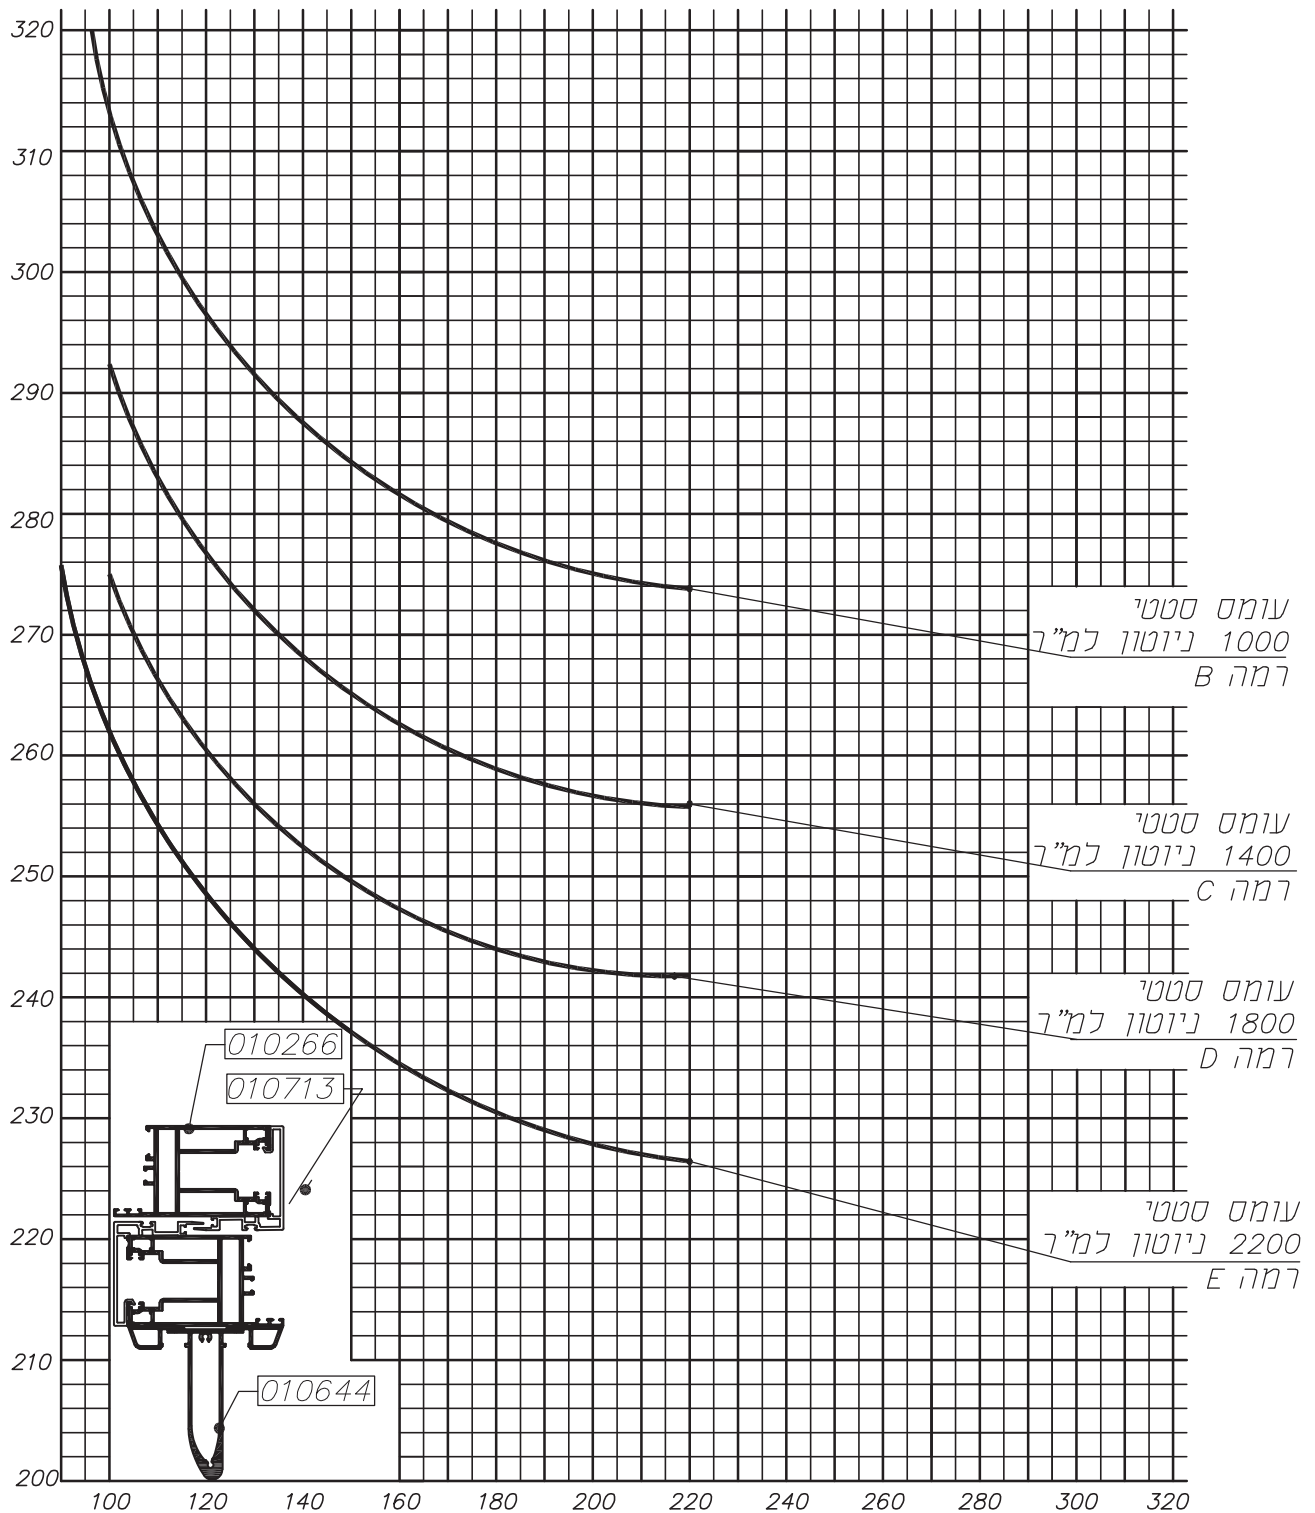

פרק 1

תרשים מידות מרביות לכנף בעומס סטטי (ס"מ)

גרף מתייחס לבחירת מידות מרביות לכנף עם זכוכית מונוליתית. במקרה של זכוכית בידודית יש להתייחס למשקל כנף מקסימלי 400 ק"ג

תרשים מידות מרביות לכנף בעומס סטטי (ס"מ)