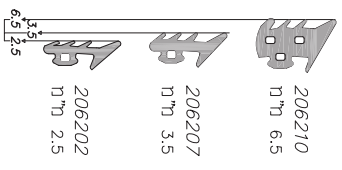

אטם תוצוני	אטם פנימי	אטם חיצוני	זכוכית	סדרגל זיגוג	מרווח זיגוג
206207	206201	206207	25 נ"מ	007529	35 נ"מ
206207	206205	206207	26 נ"מ		
206207	206201	206207	27 נ"מ		
206207	206204	206207	27 נ"מ	007662	42 נ"מ
206202	206206	206202	28 נ"מ		
206202	206204	206202	29 נ"מ		
206210	206201	206210	29 נ"מ		
206210	206205	206210	30 נ"מ		
206210	206204	206210	31 נ"מ		
206210	206206	206210	32 נ"מ	010336	49 נ"מ
206207	206205	206207	33 נ"מ		
206202	206201	206202	34 נ"מ		
206207	206204	206207	35 נ"מ	007597	26 נ"מ
206202	206205	206202	36 נ"מ		
206202	206204	206202	37 נ"מ		
206210	206206	206210	38 נ"מ		
206210	206204	206210	39 נ"מ		
206207	206201	206207	40 נ"מ		
206202	206205	206202	41 נ"מ		
206207	206204	206207	42 נ"מ		
206202	206206	206202	43 נ"מ		
206202	206201	206202	43 נ"מ		

אטם תוצוני	אטם פנימי	אטם חיצוני	זכוכית	סדרגל זיגוג	מרווח זיגוג
206210	206204	206210	6 נ"מ	010091	17 נ"מ
206210	206206	206210	7 נ"מ		
206207	206201	206207	8 נ"מ		
206202	206205	206202	9 נ"מ	007556	22 נ"מ
206207	206204	206207	10 נ"מ		
206202	206206	206202	11 נ"מ		
206207	206201	206207	12 נ"מ		
206207	206205	206207	13 נ"מ		
206202	206204	206202	14 נ"מ		
206202	206205	206202	15 נ"מ	007621	26 נ"מ
206207	206206	206207	16 נ"מ		
206202	206204	206202	17 נ"מ		
206207	206201	206207	18 נ"מ	007597	31 נ"מ
206202	206205	206202	19 נ"מ		
206207	206204	206207	20 נ"מ		
206202	206206	206202	21 נ"מ		
206207	206201	206207	22 נ"מ		
206202	206205	206202	23 נ"מ		
206207	206204	206207	24 נ"מ		
206202	206206	206202	25 נ"מ		
206202	206201	206202	25 נ"מ		

extal

2021 גרסה
מים עמוד 03-180U22H
מים קובץ 153U22H09
מים

טבלת זיגוג לאופנים וקובועים

U22H