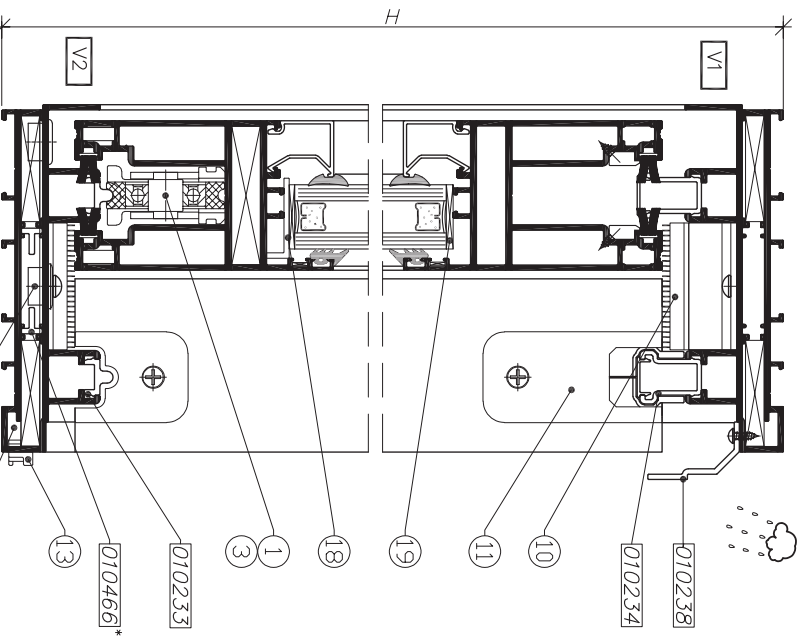

מחלקת לאטום קווי תעוקה
בטיילקווי ניטורלי

extal

2021
גריטה
ממ 153U22H01
ממ 153U22H01

דלת דו כנפית
הרם-היד

U22h

* ייש לפנות לניקוד מים

אטמים

מספר משיט	מוליט	תמונה	תואר ראשם
30	206816		אטם שורב
31	206822		אטם כנף
32	*****		אטם פנימי
33	*****		אטם הוצגני
34	206317		אטם שורב

מידות זכוכית

H-238	גובה
B/2-148	רוחב

אביזרים

הערות	כמות	תואר אביזר	מחיר	מספר משיט
*	2	סט כננף עד 300 ק"ג	297758	1
לחזור, ראה על U22h-06-050	2	מנגנון הרם וזוד	2023XX	2
לחזור, ראה על U22h-06-050	2	מוט תרוב	2017XX	3
לחזור, ראה על U22h-06-080	2	סט ידידות למתנגנון הרם וזוד	20227X	4
	2	בולם כנף	201718	5
	8	פינה לכנף	203180	6
	16	פינת עזר לכנף	203222	7
	8	פינת עזר לכנף	203204	8
	8	פינה למשקוף	203179	9
	1	סט אטמי שעליבה	206878	10
	2	סט מנסיים	208532	11
	1	מעגור לכנף	201710	12
	1	שסתום ניקוז	208521	13
	2	צינורית ניקוז	208503	14
	2	קובייה מוקצפת	206875	15
		חומר איטום בסדוקים צריים	207202	16
		סיליקון ניטרלי	207107	17
		סט רגברות	204136	18
		רגברות זיגוג	-----	19

* למשקל כנף מעל 300 ק"ג יש להזמין סט רגברות וסט גלגלים נוסף מר"ט U22h-03-180
לטבלאות זיגוג ראה על U22h-03-180 *****

מרכיבים

צורת חיתוך	כמות	מידות לחיתוך	תואר פרופיל	תמונה	מוליט
	2	H	משקוף		010231
	2	B	כנף		010266
	4	H-73	שורב		010713
	4	B/2+16	נדרב		010233
	2	H-73	מסילה עליונה		010234
	2	B-73	מגן עליון		010238
	1	B-33	מנסה		010237
	4	H-73	מנסה		*****
	2	B-73	סרגל		010466
	4	H-267	תומך		010466
	4	B/2-138	תומך		010466
	2	B-100	תומך		010466
	2	H-73	מנסה		011059

אופציה עם סף גבוה

צורת חיתוך	כמות	מידות לחיתוך	תואר פרופיל	תמונה	מוליט
	2	H	משקוף		010231
	1	B	משקוף		010337
	1	B+52	משקוף		010337

כמות	תואר אביזר	מחיר	משיט
2	סט אטימה לפרופיל 010337	216947	41