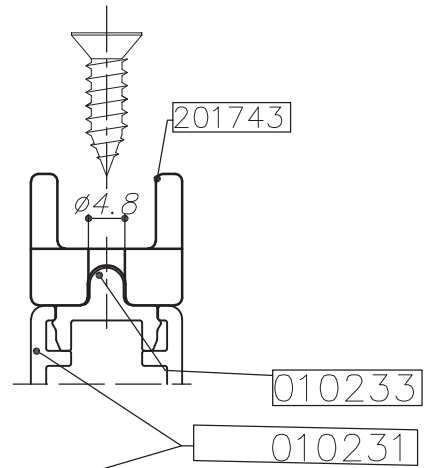

קנה מידה 1:1