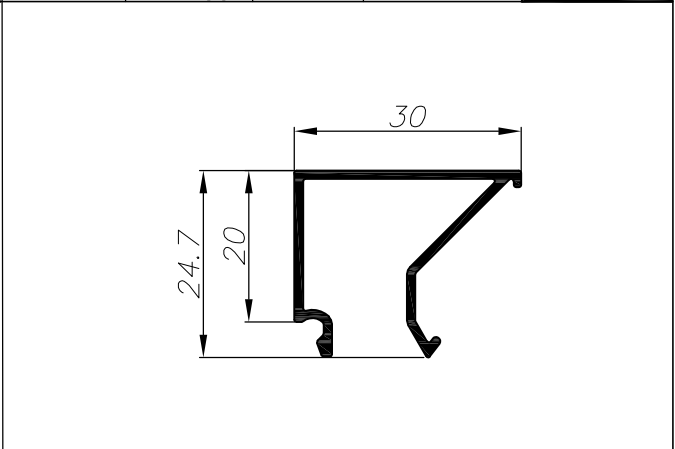

0.310	ממשקל ק"ג/מ"א	סרגל זיגוג למרווח 17 ס"מ	
0.76	cm⁴ Ixx	18.5	היקף חיצוני ס"מ
1.23	cm⁴ Iyy	--	היקף פנימי ס"מ
010091			

0.273	ממשקל ק"ג/מ"א	סרגל זיגוג למרווח 22 ס"מ	
0.68	cm⁴ Ixx	17.70	היקף חיצוני ס"מ
0.89	cm⁴ Iyy	--	היקף פנימי ס"מ
007556