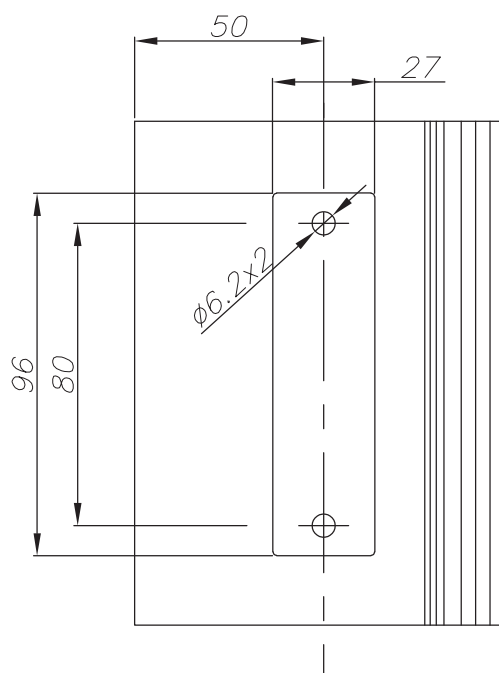

extal

גרסה 2021
מס. עמוד U22h-03-250
מס. קובץ 153U22h13

פינוי עבור ידית
דמי לכנף עם רשת

U22h