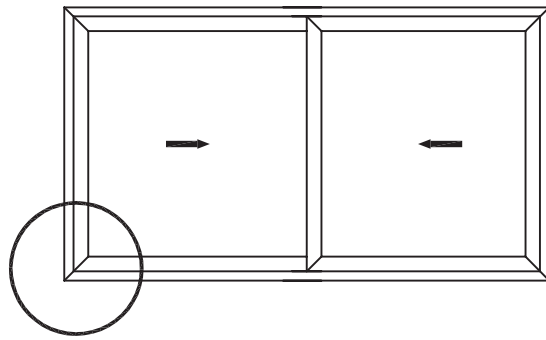

אפשרות לאוורור

פינת משקוף

אפשרות לנושק

קנה מידה 1:2

extal

גרסה 2021
 מס. עמוד 03-270U22h
 מס. קובץ 153U22h13

תרשים הרכבת אביזר
 מק"ט 201743

U22h