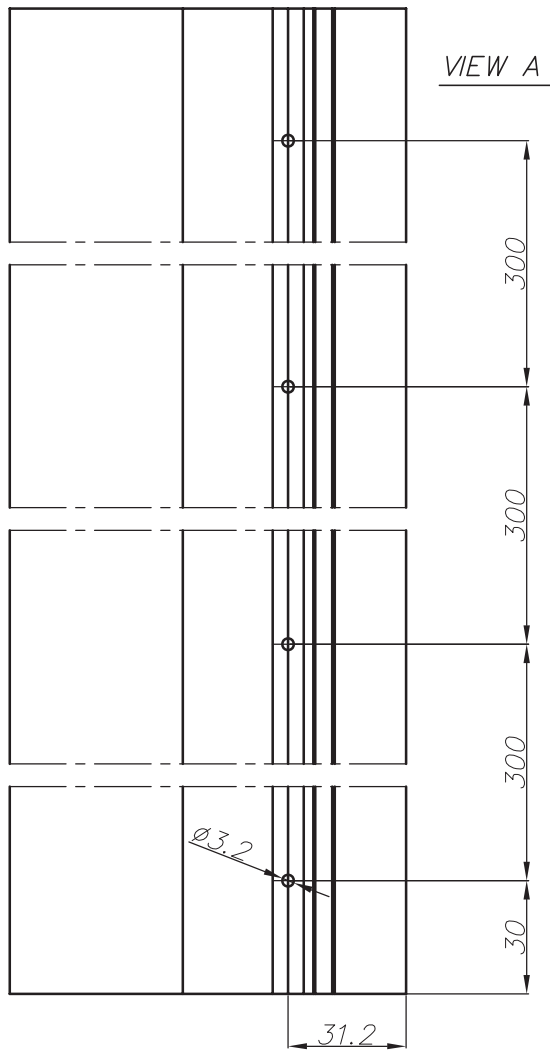

קנה מידה 1:2

extal

גרסה 2021
מס. עמוד U22h-03-300
מס. קובץ 153U22h14

חיבור שולב לכנף

U22h