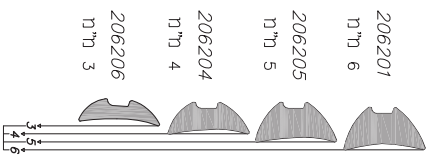

אטם תוצוני	אטם פנימי	אטם חיצוני	זכוכית	סדרגל זיגוג	מרווח זיגוג
206207	206201	206207	25 נ"מ	007529	35 נ"מ
206207	206205	206207	26 נ"מ		
206207	206201	206207	27 נ"מ		
206207	206204	206207	27 נ"מ	007662	42 נ"מ
206202	206206	206202	28 נ"מ		
206202	206204	206202	29 נ"מ		
206210	206201	206210	29 נ"מ		
206210	206205	206210	30 נ"מ		
206210	206204	206210	31 נ"מ		
206210	206206	206210	32 נ"מ	010336	49 נ"מ
206207	206205	206207	33 נ"מ		
206202	206201	206202	34 נ"מ		
206207	206204	206207	35 נ"מ	007597	26 נ"מ
206202	206205	206202	36 נ"מ		
206202	206204	206202	37 נ"מ		
206210	206206	206210	38 נ"מ		
206210	206204	206210	39 נ"מ		
206207	206201	206207	40 נ"מ		
206202	206205	206202	41 נ"מ		
206207	206204	206207	42 נ"מ		
206202	206206	206202	43 נ"מ		
206202	206201	206202	43 נ"מ		

אטם תוצוני	אטם פנימי	אטם חיצוני	זכוכית	סדרגל זיגוג	מרווח זיגוג
206210	206204	206210	6 נ"מ	010091	17 נ"מ
206210	206206	206210	7 נ"מ		
206207	206201	206207	8 נ"מ		
206202	206205	206202	9 נ"מ	007556	22 נ"מ
206207	206204	206207	10 נ"מ		
206202	206206	206202	11 נ"מ		
206207	206201	206207	12 נ"מ		
206207	206205	206207	13 נ"מ		
206202	206204	206202	14 נ"מ		
206202	206205	206202	15 נ"מ	007621	26 נ"מ
206207	206206	206207	16 נ"מ		
206202	206204	206202	17 נ"מ		
206207	206201	206207	18 נ"מ	007597	31 נ"מ
206202	206205	206202	19 נ"מ		
206207	206204	206207	20 נ"מ		
206202	206206	206202	21 נ"מ		
206207	206201	206207	22 נ"מ		
206202	206205	206202	23 נ"מ		
206207	206204	206207	24 נ"מ		
206202	206206	206202	25 נ"מ		
206202	206201	206202	25 נ"מ		

extal

2021 גרסה
מים עמוד 03-180U22H
מים קובץ 153U22H09
מים

טבלת זיגוג לאופנים וקובועים

U22H