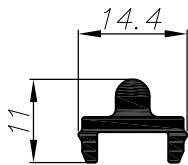

נתיב למסילה תחתונה			
0.171	ממשקל קג/מ"א		
0.04	cm⁴ Ixx	5.3	היקף חיצוני ס"מ
0.09	cm⁴ Iyy	--	היקף פנימי ס"מ