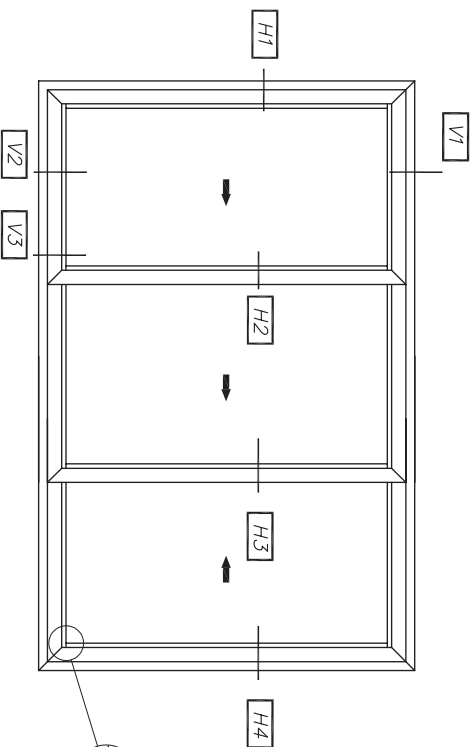

תורמיק לאסום קווי השקיה
בטיילקוון ניטורלי

תאור ראסם	תמונה	מקודט	מספר משפטים
אסם כנף		206816	30
אסם שולרב		206822	31
אסם פנימי		*****	32
אסם חיצוני		*****	33
אסם שולרב		206317	34

אסמים

קידודת זכוכית	גובה רוחב
H-238	B/3-123

מקודלים

צורת חתוך	כמות	מידות כרויות	תאור פרופיל	תמונה	מקודט
	2	H	נושקוף		010334
	2	B	כנף		010266
	6	H-73			
	6	B/3+40			
	4	H-73	שולרב		010713
	3	B-73	נתיב		010233
	3	B-73	מסידרה		010234
	1	B-33	מגן עליונה		010238
	6	H-73	עליון		
	3	B-73	פגני		
	6	H-267	טרגל		
	6	B/3-138			
	2	B-100	תומך		010466
	4	H-73	מכסה		011059

***** למטריות דיגורג ראה עמ' 180-03-U22h

extal

2021
U22h-03-090
153U22h05

גרסה
ממ עמוד
ממ קובץ

דלת תלת כנפית

הרם-היד