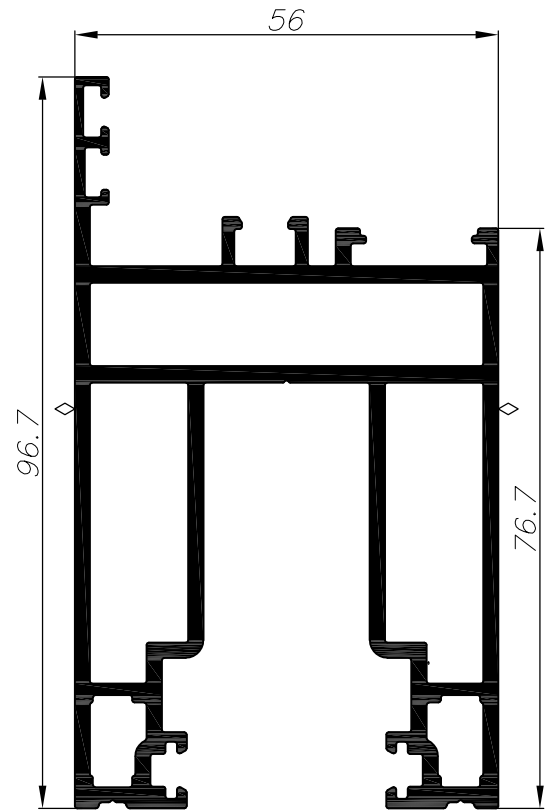

כנר			
2.587	ממשקל קג/מ"א		
63.9	cm⁴ Ixx	53.7	היקף חיצוני ס"מ
39.7	cm⁴ Iyy	40.9	היקף פנימי ס"מ