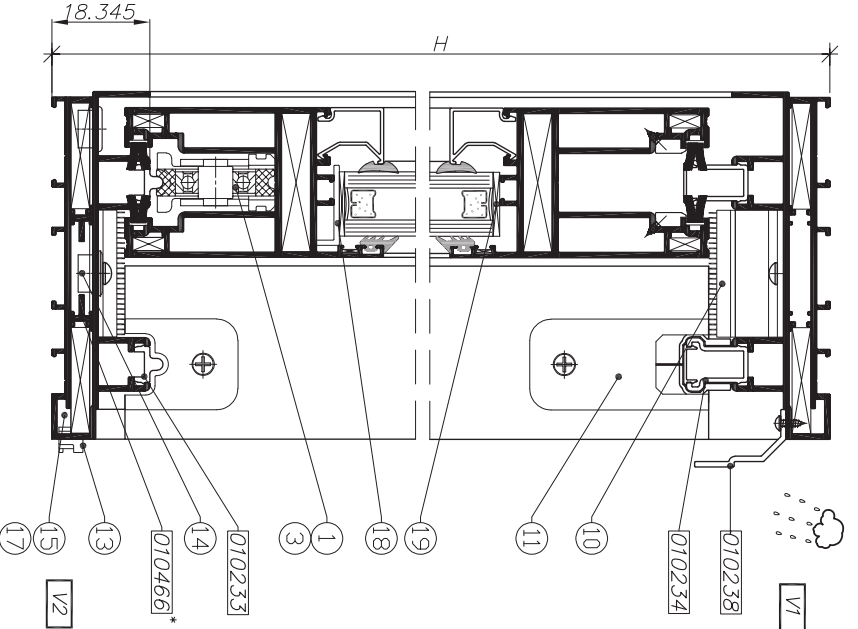

extal

2021
גרסה
ממ עמוד 03-430-22ח
ממ קובץ 153022ח07

דלת ארבע ננפיים
הרם-היד

U22ח

נקת מידה ז

יש לפנות לניקיון זים *