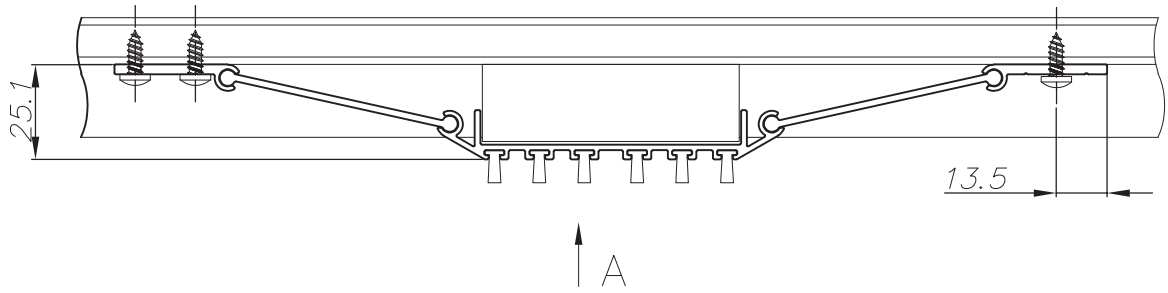

הוראות הרכבה

- (א) יש להדק את הברגים בשני צידי האביזר
- (ב) יש לשמור על מידות - מרחק 13.5 מ"מ ממרכז ברגים מס. 1 עד הקצה
- (ג) לאחר מכן יש לשחרר את הברגים מס. 1 לחצי סיבוב לצורך עבודה תקינה של אביזר

קנה מידה 1:2

extal

גרסה 2021
מס. עמוד U22h-03-230
מס. קובץ 153U22h12

אופן הרכבת
אטם שליבה עליון

U22h