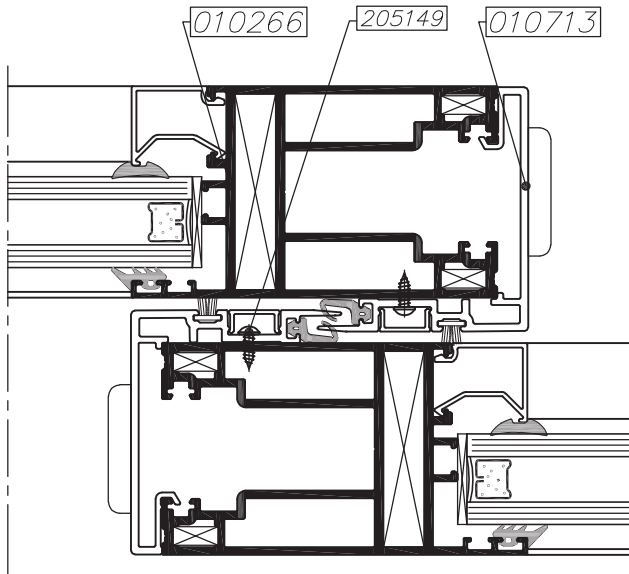

קנה מידה 1:2

extal

גרסה 2021
מס. עמוד U22h-03-300
מס. קובץ 153U22h14

חיבור שולב לכנף

U22h