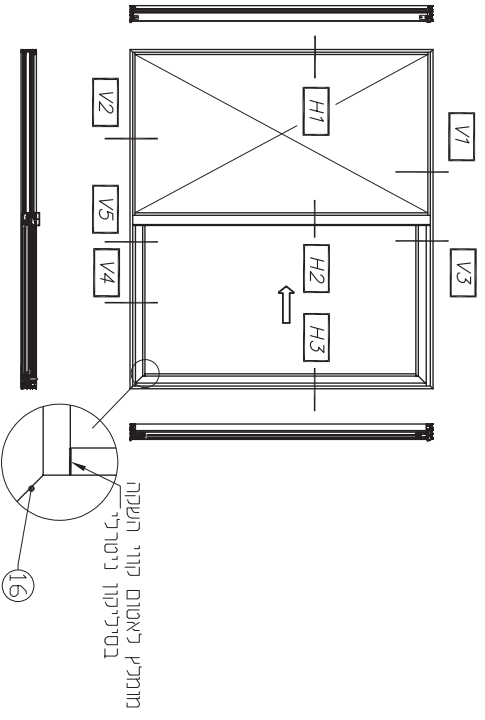

extal

2021
U22h-03-030
153U22h02

גרסה
ממ עמוד
ממ קובץ

דלת הרה-היד חד כנפית
עם קובע צד אינטגרלי

U22h
קנה מידה 1:2

יש לפנות לריקוד חים *

מקופלים

צורת חיתוך	כמות	מידות כריחוד	מידות כריחוד	תאור פרופיל	תמונה	מק"ט
	2	H		נשקוף		010587
	2	H-73		כנף/ חוצץ		010266
	2	B/2+16		חוצץ		010713
	1	H-48		שולב		010233
	1	H-73		שולב		010233
	1	H-48		נר"ב		010233
	1	B-73		מסילה עליונה		010234
	1	B-73		מגן עליון		010238
	1	H-73		מגן עליון		010237
	2	B-73		מנסה		010237
	2	H-267		מנסה		010237
	2	B/2-138		מנג'ל		*****
	2	H-84		מנג'ל		*****
	2	B/2-55		מנג'ל		*****
	1	B-100		תומך		010466
	1	B/2- 75		כסוי עליון		010589
	1	B/2- 75		כסוי תחתון		010588
	1	H -101		כסוי תחתון וצד		010588
	1	H-73		מנסה		011059
	1	H-48		מנסה		011059

אביזרים

תערוך	כמות	תאור אביזר	מק"ט	מספר בשיטת
*	1	סט לכנף עד 300 ק"ג	297758	1
רמורה רמת עליון 022h-06-050	1	מנגנון הרם והודו	2023XX	2
רמורה רמת עליון 022h-06-050	1	מוט חיבור	2017XX	3
רמורה רמת עליון 022h-06-080	1	סט ידיות למנגנון הרם והודו	20227X	4
	1	בולם כנף	201718	5
	4	פינה לכנף	203180	6
	8	פינת עזר לכנף	203222	7
	4	פינת עזר לכנף	203204	8
	8	פינה למשקוף	203179	9
	2	מחבר חציץ	203335	10
	1	סט אטמי שעליבה	216956	11
	1	סט מנסים	208532	12
	1	מעצור לכנף	201710	13
	1	שסתום ניקוז	208521	14
	1	צינורית ניקוז	208503	15
	2	קובייה מונעצפת	206875	16
	1	תומר איטום לסדוקים צרים	207202	17
	1	סיליקון ניטראלי	207107	18
	1	סט המבחות	204136	19
	1	המברת זיגוג	-----	20

אנסים

תאור האנס	תמונה	מק"ט	מספר בשיטת
אנס שורב		206816	30
אנס כנף		206822	31
אנס פנימי		*****	32
אנס חיצוני		*****	33
אנס טריקה		206536	34
אנס שורב		206317	35

מידות זכוכית

מובה	מובה	אגף
H -238	מובה	אגף
B/2-148	רוחב	
H - 56	מובה	קבוע
B/2- 64	רוחב	

* למשקל כנף מעל 300 ק"ג יש להזמין סט גלגלים נוסף מק"ט 201834
* למשקל כנף מעל 180-03-022h לטבלאות זיגוג ראה עמ' 180-03-022h

2021
גרסה
מס' עמוד 03-040-22h
מס' קובץ 153022h02

דלת הרם-הודו חד כנפית
עם קובע צד אינטגרלי

22h

קנה מידה 2:1