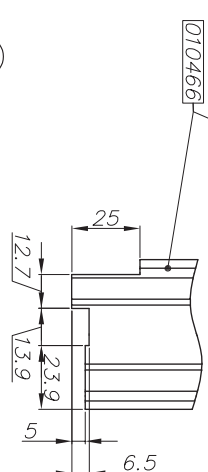

* למשקל כנף מעל 300 ק"ג יש להזמין סט גלגלים נוסף מק"ט 201834
 * למשקל כנף מעל 180-03-022h לטבלאות זיגוג ראה עמ' 180-03-022h

2021
 גרסה
 מס' עמוד 03-040-22h
 מס' קובץ 153022h02

דלת הרם-הודו חד כנפית
 עם קובע צד אינטגרלי

22h

קנה מידה 2:1

מחלק לאטום קווי חשוקה
בטי-ליקוו ניטרלי

מחפץ נלשט	מול"ט	תמונה	תאור	ראם
30	206816	ר	אטם שולב	אטם
31	206822	ק	אטם כנף	אטם
32	*****	פ	אטם פנימי	אטם
33	*****	א	אטם חיצוני	אטם
34	206531	•	אטם לרשת	אטם
35	206317	ך	אטם שולב	אטם

מידות זכוכית

גובה	H-238
רוחב	B/2-148

מחיראים

מול"ט	תמונה	תאור	מידות לחיתוך	כמות	צורת חיתוך
010334	ר	משקוף	H	2	2
010266	ק	כנף	H-73	6	2
010713	פ	שולב	B/2+16	6	6
010233	א	נורב	H-73	2	2
010234	ת	מסירה עליונה	B-73	3	3
010238	ך	מגן עליון	B-73	3	3
010237	ן	מכסה	B-33	1	1
*****	ל	סרגל	H-73	6	6
010466	י	חומר	B-73	3	3
010591	כ	תוספת לרשת	H-267	4	4
010593	ח	מחזיק מרבשת	B/2-138	4	4
011059	ר	מכסה	B-100	2	2
			H-451	2	2
			B/2-332	2	2
			H-73	1	1
			H-73	2	2