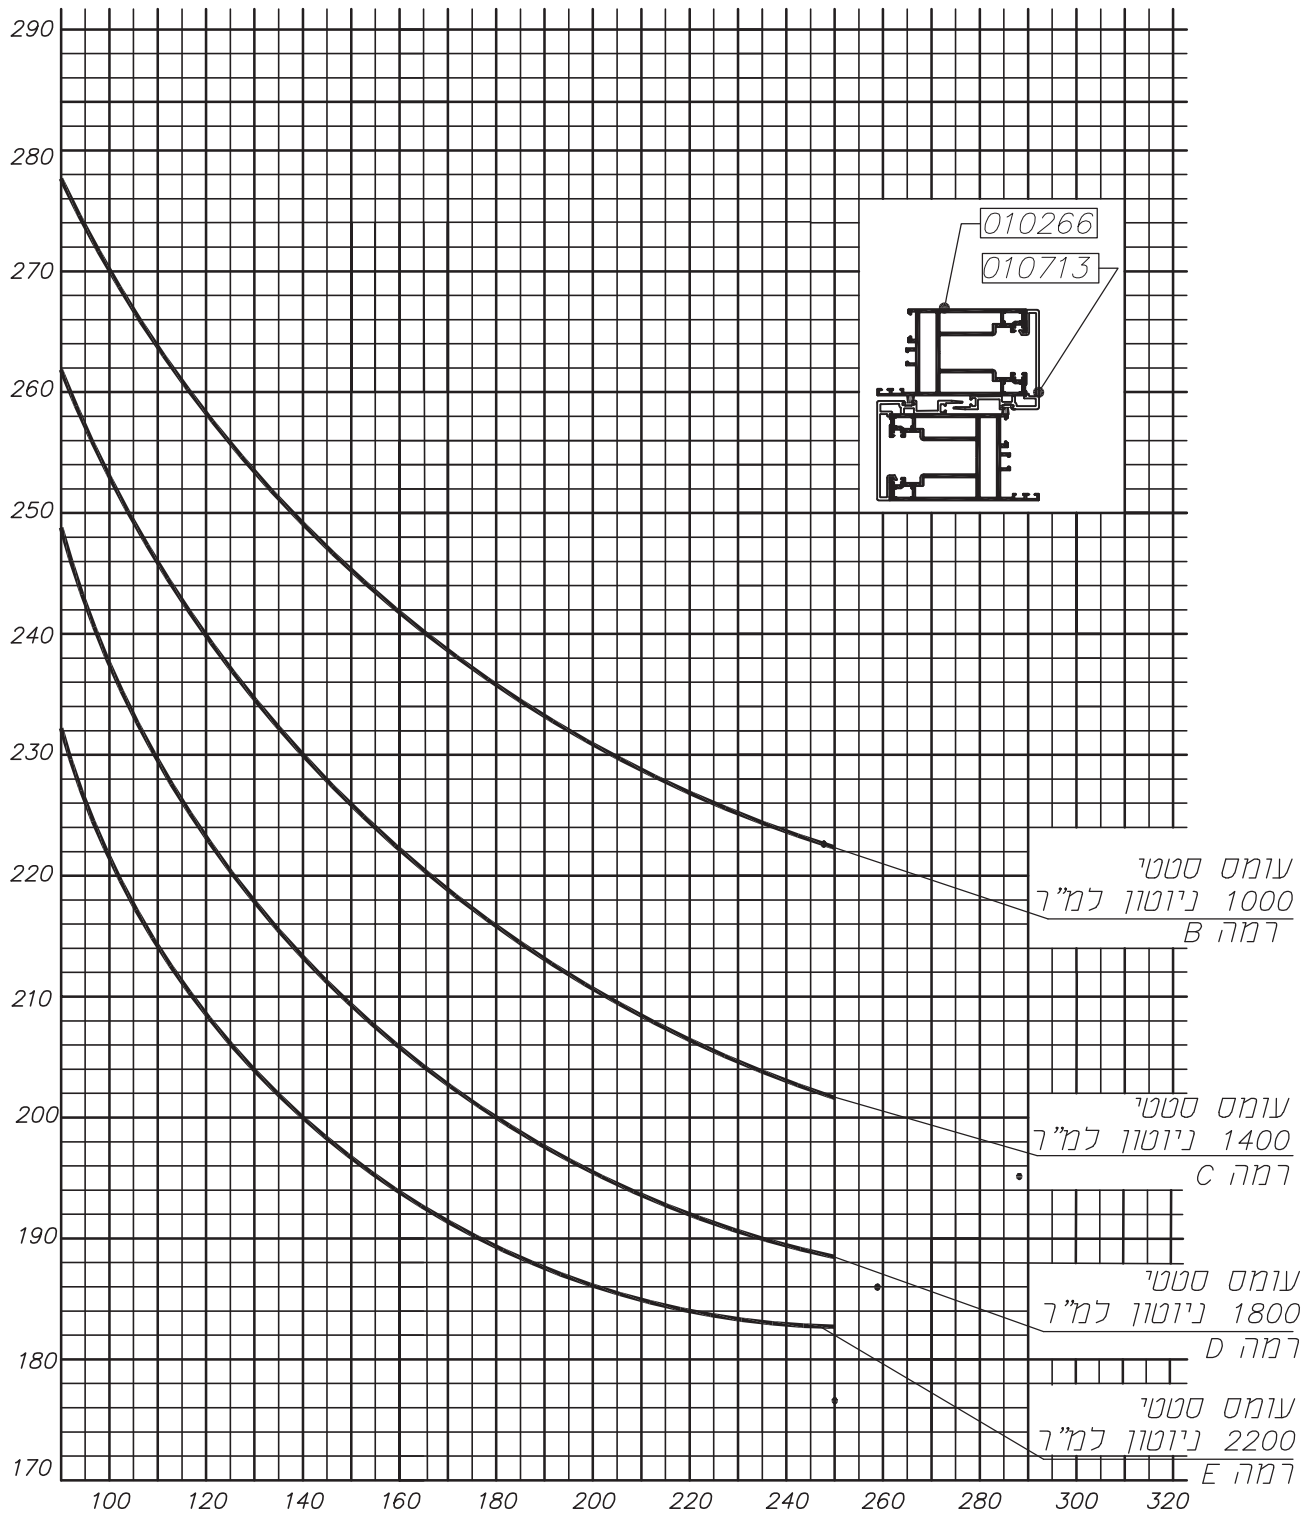

פרק 1

תרשים מידות מרביות לכנף בעומס סטטי (ס"מ)

גרף מתייחס לבחירת מידות מרביות לכנף עם זכוכית מונוליתית. במקרה של זכוכית בידודית יש להתייחס למשקל כנף מקסימלי 400 ק"ג

תרשים מידות מרביות לכנף בעומס סטטי (ס"מ)