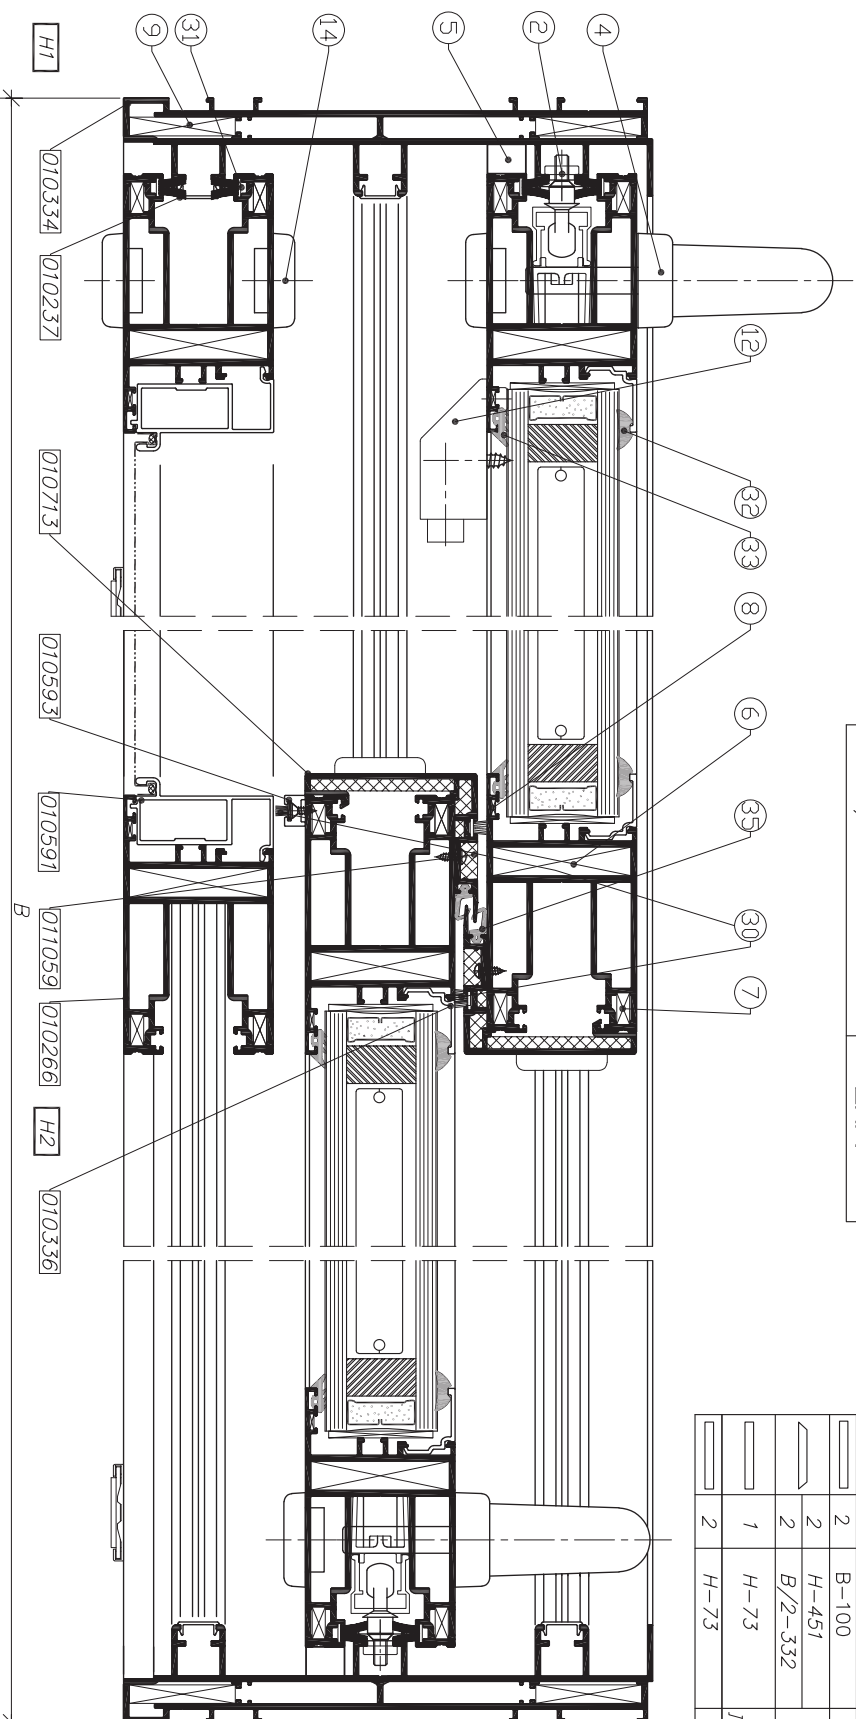

22h

קנה מידה 2:1

מחלק לאטום קווי חשוקה
בטי-ליקוו ניטרלי

מחפץ נלשט	מול"ט	תמונה	תאור	ראם
30	206816	ר	אטם שולב	אטם
31	206822	ק	אטם כנף	אטם
32	*****	פ	אטם פנימי	אטם
33	*****	א	אטם חיצוני	אטם
34	206531	•	אטם לרשת	אטם
35	206317	ך	אטם שולב	אטם

מידות זכוכית

גובה	H-238
רוחב	B/2-148

מחיראים

מול"ט	תמונה	תאור	מידות לחיתוך	כמות	צורת חיתוך
010334	ר	משקוף	H	2	2
010266	ק	כנף	H-73	6	2
010713	פ	שולב	B/2+16	6	6
010233	א	נורב	H-73	2	2
010234	ת	מסירה עליונה	B-73	3	3
010238	ך	מגן עליון	B-73	3	3
010237	ן	מכסה	B-33	1	1
*****	ל	סרגל	H-73	6	6
010466	י	חומר	B-73	3	3
010591	כ	תוספת לרשת	H-267	4	4
010593	ח	מחזיק מרבשת	B/2-138	4	4
011059	ר	מכסה	B-100	2	2
			H-451	2	2
			B/2-332	2	2
			H-73	1	1
			H-73	2	2