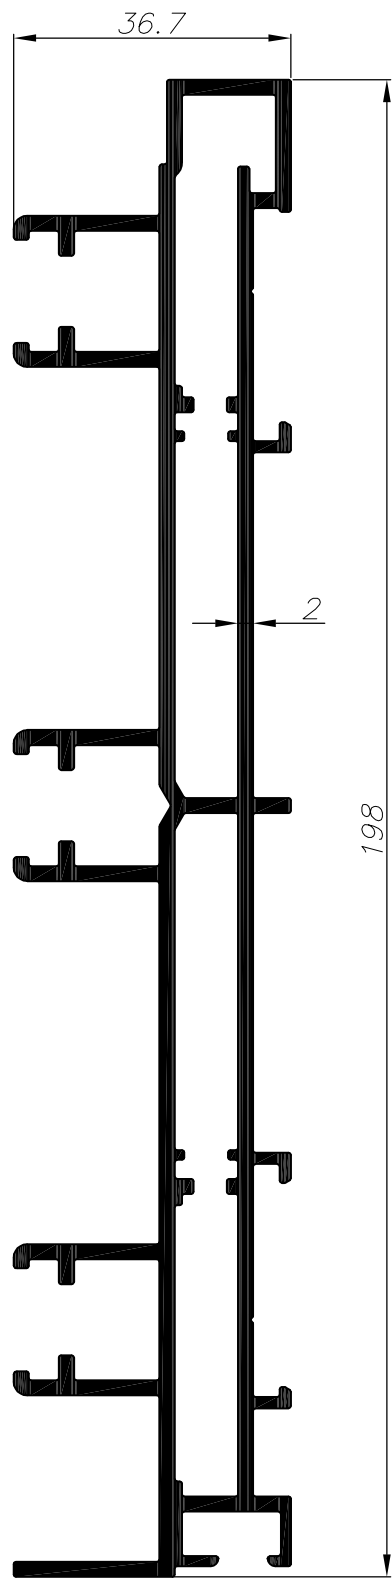

*פרופילים מיוחדים-הזמנות באישור מחלקת שיווק

3.320	משקל קג/מ"א	משקור 3 נתיבים			3.437	משקל קג/מ"א	מסלה תחתונה 3 נתיבים עם אמבטה גבוהה		
447.1	cm⁴ Ixx	80.5	היקף חיצוני ס"מ	010334	463.8	cm⁴ Ixx	82.8	היקף חיצוני ס"מ	010642*
10.4	cm⁴ Iyy	42.9	היקף פנימי ס"מ		11.0	cm⁴ Iyy	43.5	היקף פנימי ס"מ	

extal

גרסה 2021
מס. עמוד 020-05-U22h
מס. קובץ 02-155U22h

רשימת פרופילים 1:1

U22h