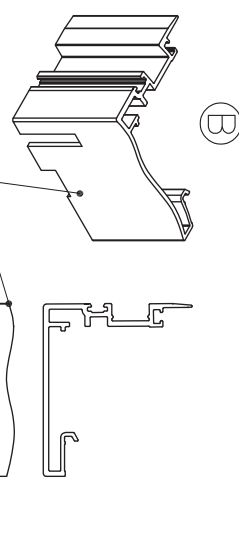

אביזרים

תערוך	כמות	תאור אביזר	מק"ט	מספר בשיטת
*	1	סט לכנף עד 300 ק"ג	297758	1
רמורה רמת עליון 022h-06-050	1	מנגנון הרם והודו	2023XX	2
רמורה רמת עליון 022h-06-050	1	מוט חיבור	2017XX	3
רמורה רמת עליון 022h-06-080	1	סט ידיות למנגנון הרם והודו	20227X	4
	1	בולם כנף	201718	5
	4	פינה לכנף	203180	6
	8	פינת עזר לכנף	203222	7
	4	פינת עזר לכנף	203204	8
	8	פינה למשקוף	203179	9
	2	מחבר חציץ	203335	10
	1	סט אטמי שעליבה	216956	11
	1	סט מנסים	208532	12
	1	מעצור לכנף	201710	13
	1	שסתום ניקוז	208521	14
	1	צינורית ניקוז	208503	15
	2	קובייה מונעצפת	206875	16
	1	תומר איטום לסדוקים צרים	207202	17
	1	סיליקון ניטראלי	207107	18
	1	סט המבחות	204136	19
	1	המברת זיגוג	-----	20

* למשקל כנף מעל 300 ק"ג יש להזמין סט גלגלים נוסף מק"ט 201834
 * למשקל כנף מעל 180-03-022h לטבלאות זיגוג ראה עמ' 180-03-022h

2021
 גרסה
 מס' עמוד 03-040-22h
 מס' קובץ 153022h02

דלת הרם-הודו חד כנפית
 עם קובע צד אינטגרלי

22h

קנה מידה 2:1

מחלק לאטום קווי חשוקה
בטי-ליקוו ניטרלי

מחפץ נלשט	מול"ט	תמונה	תאור	ראם
30	206816	ר	אטם שולב	אטם
31	206822	ק	אטם כנף	אטם
32	*****	פ	אטם פנימי	אטם
33	*****	א	אטם חיצוני	אטם
34	206531	•	אטם לרשת	אטם
35	206317	ך	אטם שולב	אטם

מידות זכוכית

גובה	H-238
רוחב	B/2-148

מחיראים

מול"ט	תמונה	תאור	מידות לחיתוך	כמות	צורת חיתוך
010334	ר	משקוף	H	2	2
010266	ק	כנף	H-73	6	2
010713	פ	שולב	B/2+16	6	6
010233	א	נורב	H-73	2	2
010234	ת	מסירה עליונה	B-73	3	3
010238	ך	מגן עליון	B-73	3	3
010237	ן	מכסה	B-33	1	1
*****	ל	סרגל	H-73	6	6
010466	י	חומר	B-73	3	3
010591	כ	תוספת לרשת	H-267	4	4
010593	ח	מחזיק מרבשת	B/2-138	4	4
011059	ר	מכסה	B-100	2	2
			H-451	2	2
			B/2-332	2	2
			H-73	1	1
			H-73	2	2