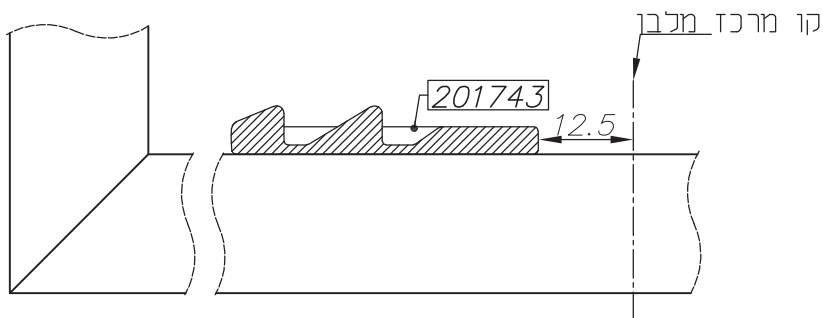

אפשרות לנושק