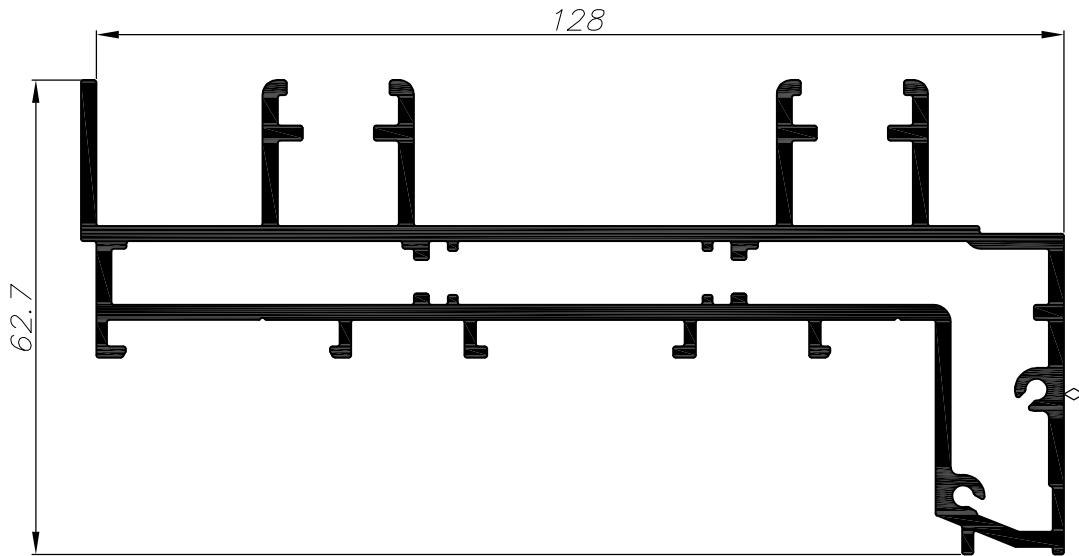

010231

2.656	ממשקל ק"ג/מ"א	משקוף 2 נתיבים עם אמבטיה	
18.4	cm ⁴ Ixx	62.8	היקף חיצוני ס"מ
170.5	cm ⁴ Iyy	36.8	היקף פנימי ס"מ

010337

2.379	ממשקל ק"ג/מ"א	מסלה 2 נתיבים 37 מ"מ עם חריץ לתלמשה	
7.60	cm ⁴ Ixx	59.0	היקף חיצוני ס"מ
135.0	cm ⁴ Iyy	29.0	היקף פנימי ס"מ