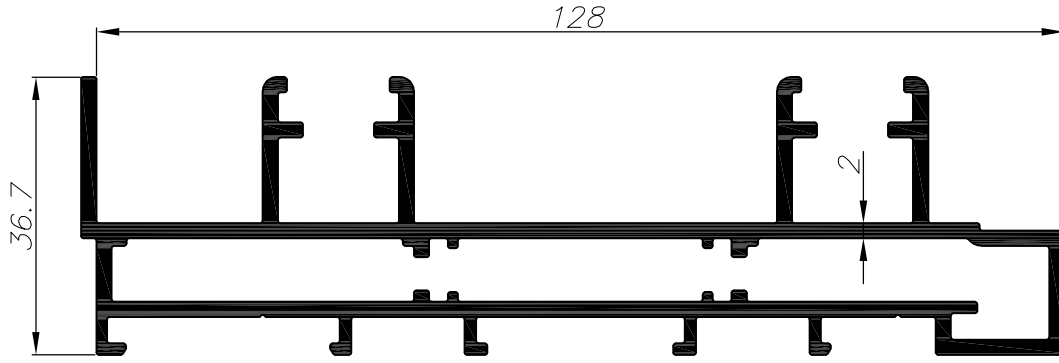

מקרא:

משטח שעלולים להופיע בו קווי תפר

2.347	ממשקל ק"ג/מ"א	משקוף 2 נתיבים	
7.9	cm⁴ Ixx	57.3	היקף חיצוני ס"מ
136.1	cm⁴ Iyy	30.2	היקף פנימי ס"מ

010231