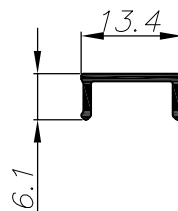

מקרא:

◇ משטח שעלולים להופיע בו קווי תפר

מכסה לשלב			
0.064	ממשקל קג/מ"א		
0.01	cm⁴ Ixx	4.8	היקף חיצוני ס"מ
0.05	cm⁴ Iyy	--	היקף פנימי ס"מ

011059