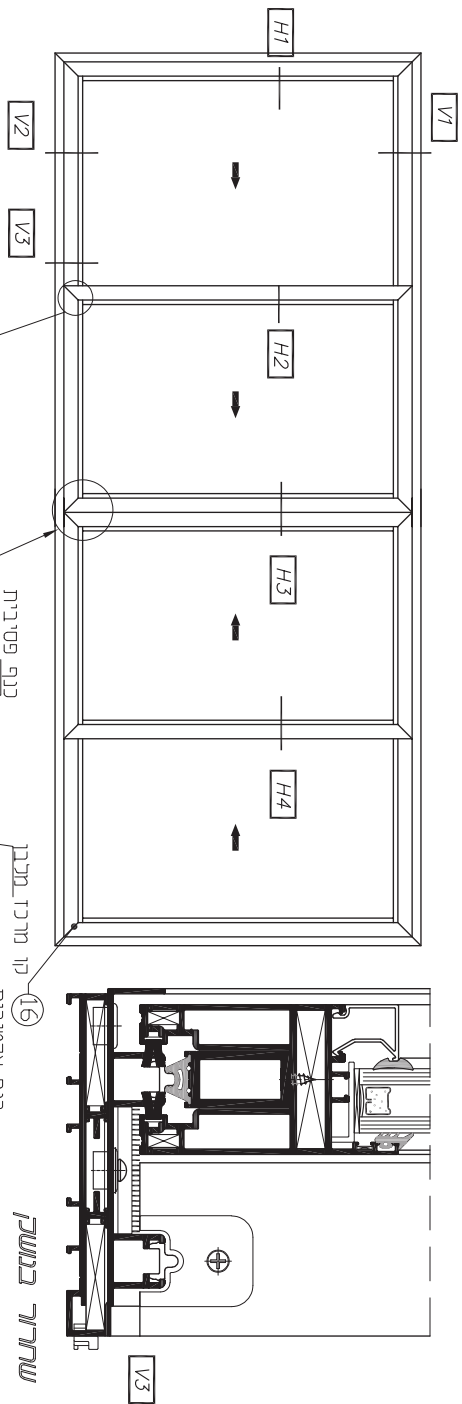

מחלקי לאטום קווי חשיקה
בטיביותו ניסיוני

תרישים חונקת מעצור
בגומת 03-270-22ח
201743