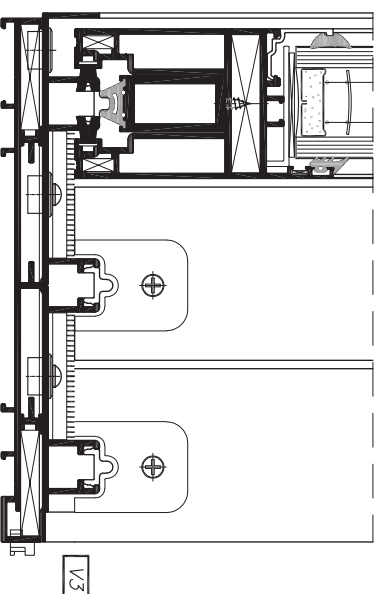

extal

2021
גרסה
מים עמוד 03-100 U22H-03
מים קובי 153U22H05

דלת תלת כנפית
הרום-הזד

U22H

כנף מידה 2

* יש לפרנות לניקוז מים