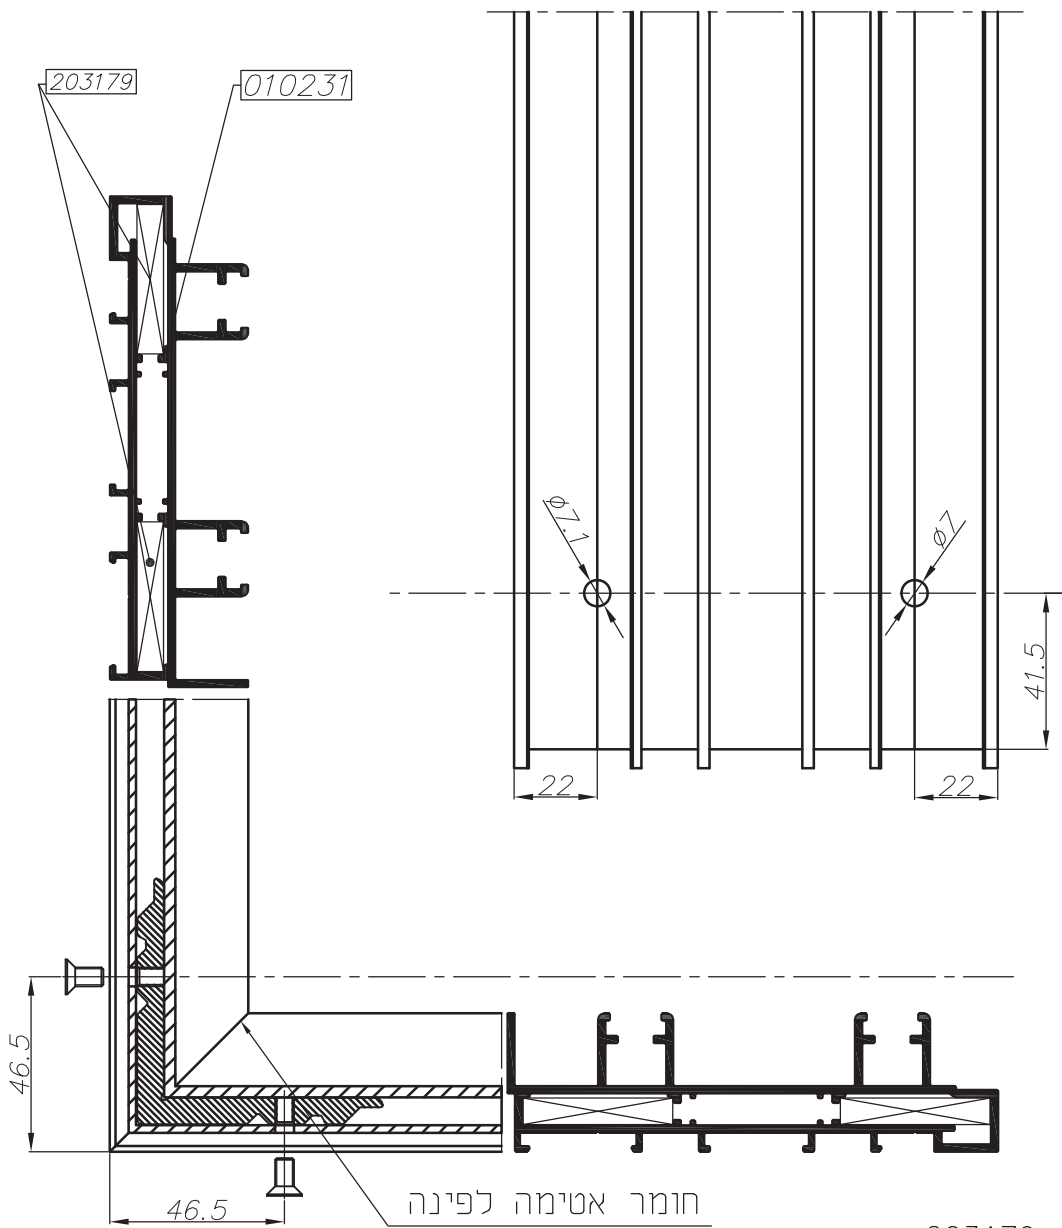

אפשרות לאוורור

פינת משקוף

אפשרות לנושק

קנה מידה 1:2

extal

גרסה 2021
 מס. עמוד 03-270U22h
 מס. קובץ 153U22h13

תרשים הרכבת אביזר
 מק"ט 201743

U22h