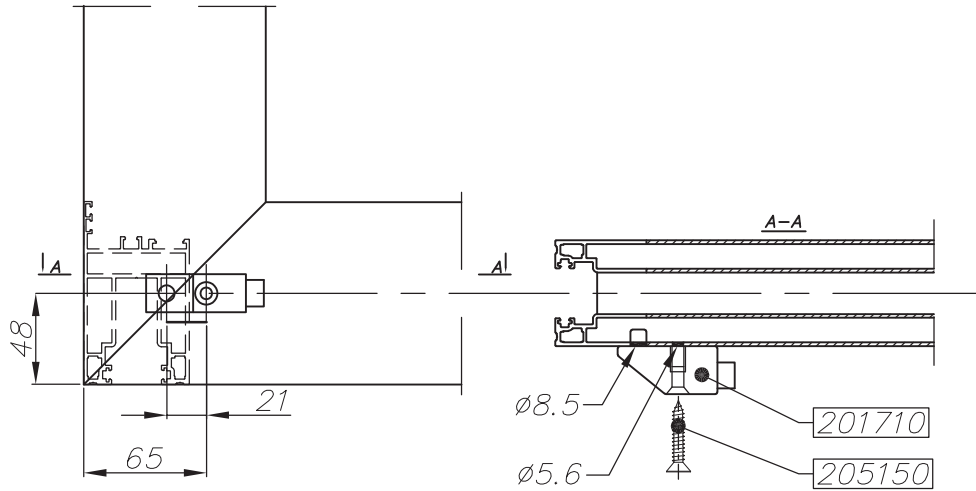

פינוי בכנף עבור ידיות
מק"טים 202299, 202273