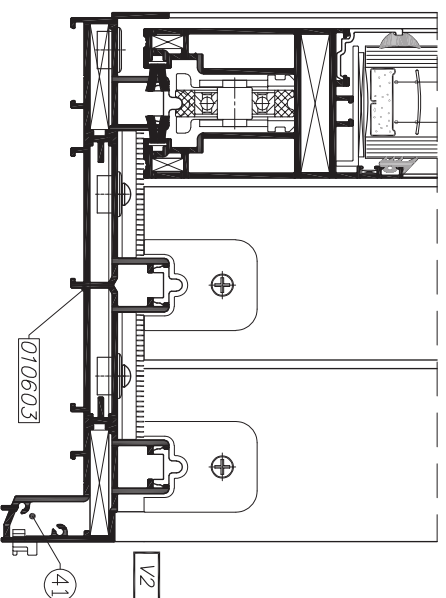

extal

2021
גרסה
מים עמוד 03-100 U22H-03
מים קובי 153U22H05

דלת תלת כנפית
הרום-הזד

U22H

כנף מידה 2

* יש לפרנות לניקוז מים