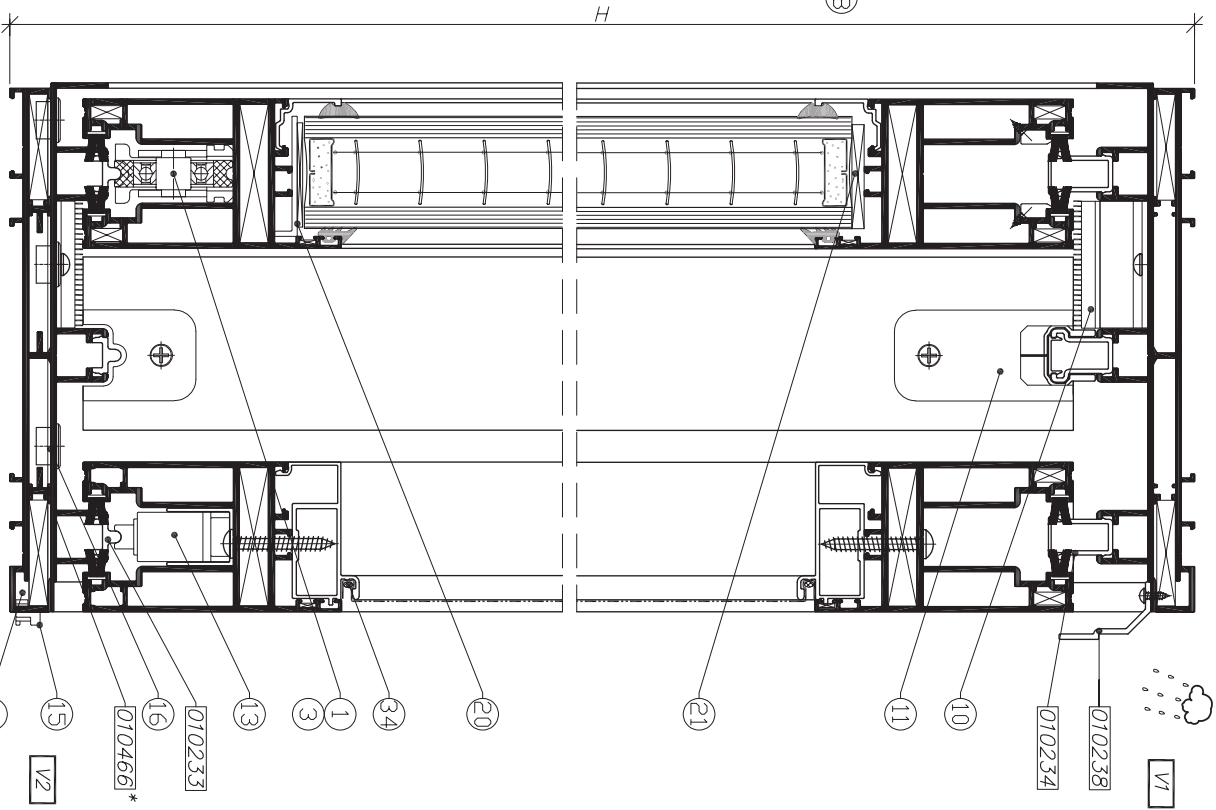

extal

2021
גריטה
מ"מ עמוד 060-U22ח-03
מ"מ קובץ 03-U22ח-153

דלת דו כנפית
הרום-רוח עם רשת

U22ח

כנה מודר ז"ו

* יש לפנות לניקוז מים