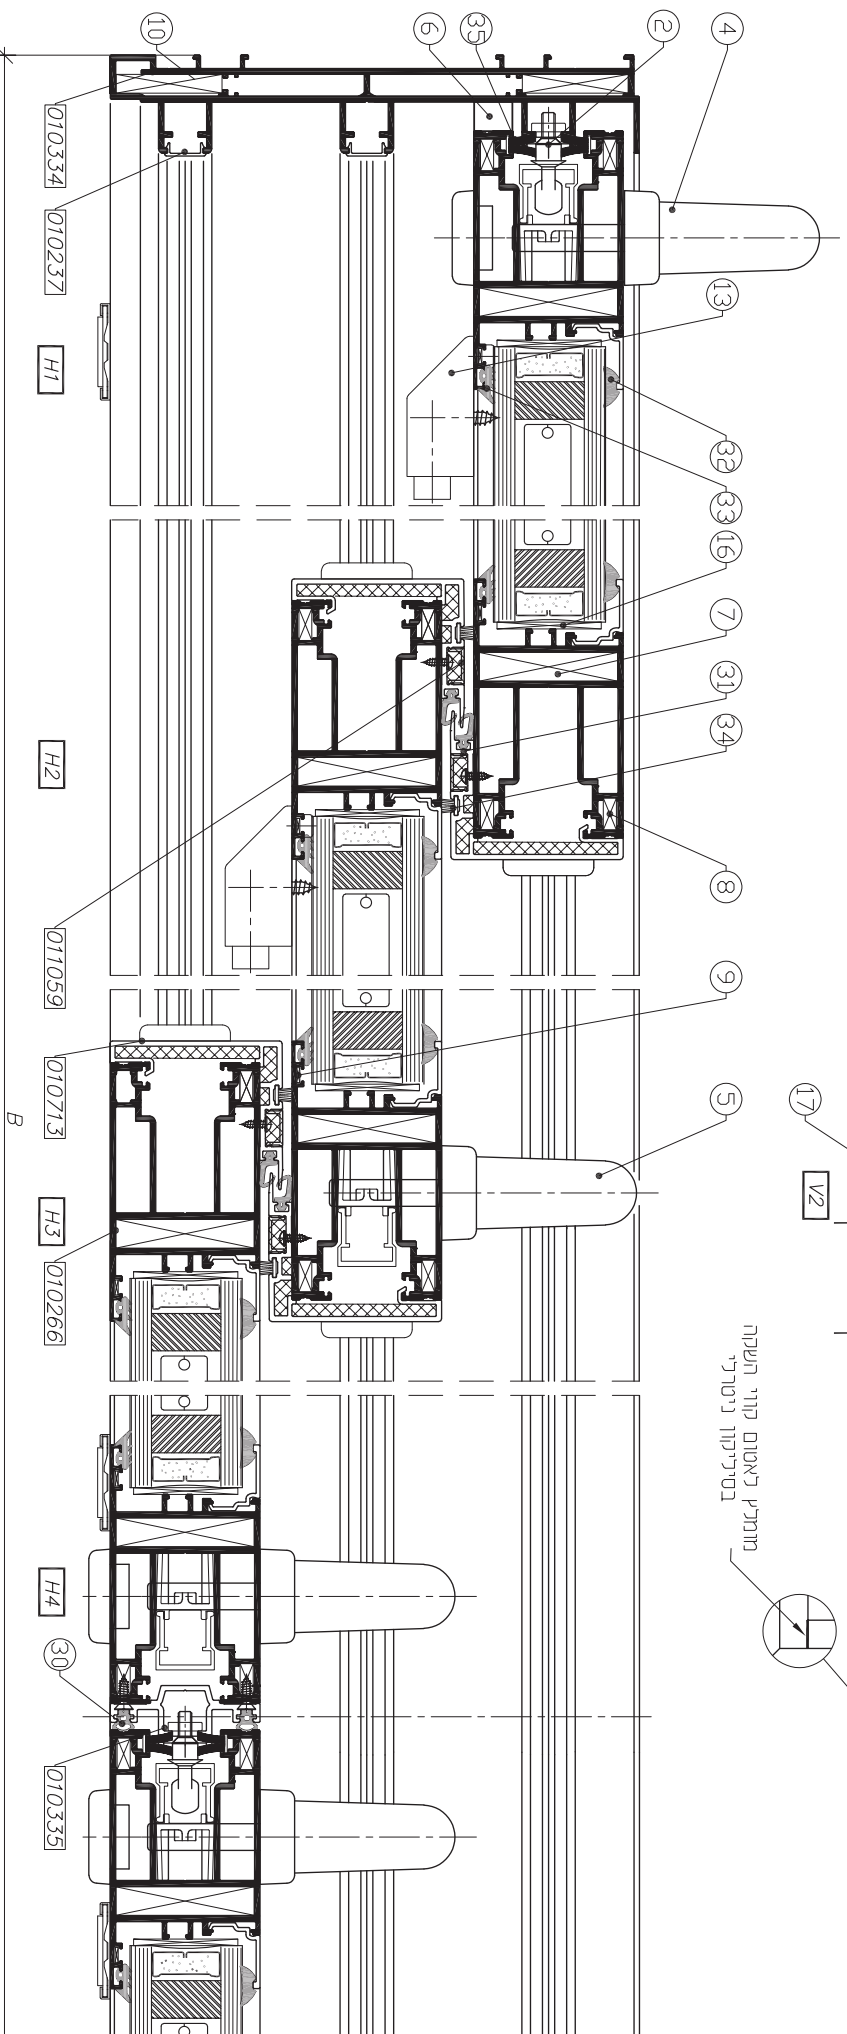

מאופילים

אורח חתונה	כמות	מידות לחתונה	תאור פרופור	תמונה	מקלט
	2	H	משוקוף		010231
	2	B			
	8	H-73	כנף		010266
	8	B/4+28			
	4	H-73	שורב		010173
	2	B-73	גחיר		010233
	2	B-73	מסירה עליונה		010234
	1	B-33	מגן עליון		010238
	4	H-73	מכסה		010237
	2	B-73			
	8	H-267	סרגל		*****
	8	B/4-126	מפגש		010335
	1	H-73			
	2	B-100	חומר		010466

אאקים

תאור האאם	תמונה	מקלט	מספר נשיואם
אאם כנף		206412	30
אאם שורב		206317	31
אאם פנימיר		*****	32
אאם חיצוני		*****	33
אאם שורב		206816	34
אאם כנף		206822	35

אאיראם

תאור	כמות	תאור אאירא	מקלט	מספר נשיואם
*	4	סט לכנף עד 300 כ"ג	297758	1
לכמירא יאירא על U22h-06-050	4	מנגנון הורם וווד	2023XX	2
לכמירא יאירא על U22h-06-050	4	מוט חירבור	2017XX	3
לכמירא יאירא על U22h-06-080	2	סט ידיות למנגנון הורם וווד	20227X	4
	2	בולם לכנף	201718	5
	16	פירא לכנף	203180	6
	32	פירא עזר לכנף	203222	7
	16	פירא עזר לכנף	203204	8
	8	פירא למשוקוף	203179	9
	3	סט אאמיר שעליבה	216918	10
	4	סט מכסים	208532	11
	2	מעצור לכנף	201710	12
	2	שמתים ניקוד	208521	13
	ל.ת.	צירודית ניקוד	208503	14
	2	קורביר מוקאפא	206875	15
	ל.ת.	חומר איאטום לסדוקים צרים	207202	16
	ל.ת.	סיליקון נימראלי	207107	17
	ל.ת.	סט רוגברחות	204136	18
לא משוקף על יאירא אאמיר	ל.ת.	רוגברות זירוג	-----	19

מידות זכוכית

H-238	מובה
B/4-135	רוחב

* למשוקף כנף מעל 300 כ"ג יש לחתוך סט גולגלים נוסף מקו"ט 201834
* לטבלאות זירוג ראה עמ' 180-03-U22h *****

extal

גריסה 2021
מס' עמוד U22h-03-140
מס' קובץ 153U22h07

דלת ארבע כנפיים
הרם-TIT

U22h

מומקץ באטום קווי חשקה
בטיילקוון ניסטרלי