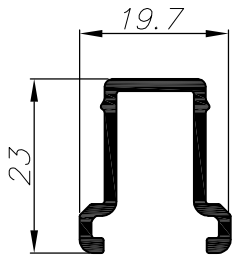

מקרא:
משטח שעלולים להופיע בו קווי תפר

מסילה עכיונה			
0.275	ממשקל קג/מ"א		
0.58	cm⁴ Ixx	12.7	היקף חיצוני ס"מ
0.42	cm⁴ Iyy	--	היקף פנימי ס"מ