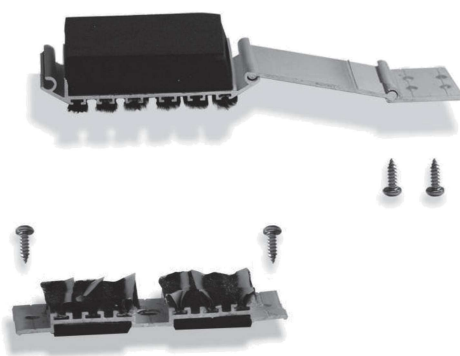

201834

סט גלגלים נוספים למנגנון הרים והדד, משקל כנף 300-400 קג

extal

גרסה 2021
מס. עמוד U22h-06-050
מס. קובץ 156U22h01

רשימת אביזרים

U22h

206878

סט אטמי שליבה לדלת דו כנפית

216956

סט אטמי שליבה לדלת עם קבוע אינטגרלי

216918

סט אטמי שליבה לדלת 3 כנפיים
ואופציות עם מפגש כנפיים

גרסה 2021
מס. עמוד U22h-06-060
מס. קובץ 156U22h01

רשימת אביזרים

U22h

202273	סט ידיות ללא צילינדר	202274	סט ידיות עם צילינדר		
					
202299	סט ידיות עם צילינדר	212206	ידית לכנף SG ללא צילינדר		
					
212254	סט ידיות לכנף רשת	202360	צילינדר סימטרי 80 מ"מ		
					
204137	הגבהה לזכוכית עם צלון	204136	הגבהת זכוכית		
					
		<p>גרסה 2021 מס. עמוד U22h-06-070 מס. קובץ 156U22h01</p>		<p>רשימת אביזרים</p>	<p>U22h</p>