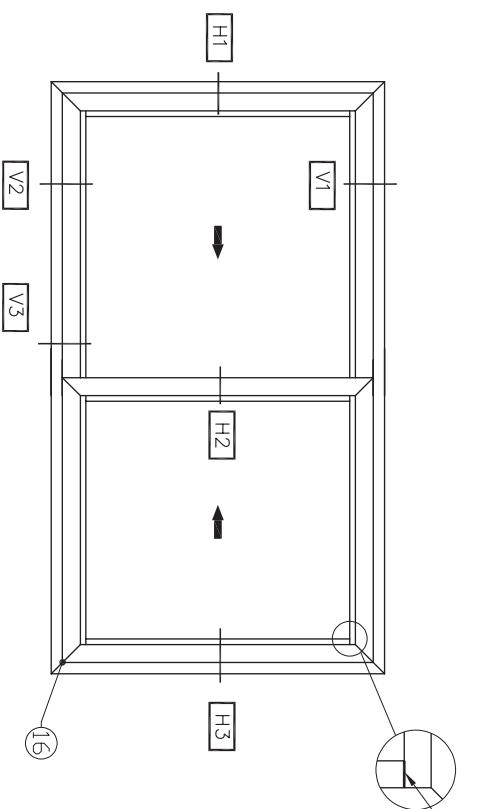

מחלקת לאטום קווי תעוקה
בטיילקווי ניטורלי

extal

2021
גריטה
ממ 153U22H01
ממ 153U22H01

דלת דו כנפית
הרם-היד

U22h

* ייש לפנות לניקוד מים

אטמים

מספר משיט	מוליט	תמונה	תואר ראשם
30	206816		אטם שורב
31	206822		אטם כנף
32	*****		אטם פנימי
33	*****		אטם הוצגני
34	206317		אטם שורב

מידות זכוכית

H-238	גובה
B/2-148	רוחב

אביזרים

הערות	כמות	תואר אביזר	מחיר	מספר משיט
*	2	סט כננף עד 300 ק"ג	297758	1
לחזור, ראה על U22h-06-050	2	מנגנון הרם וזוד	2023XX	2
לחזור, ראה על U22h-06-050	2	מוט תרוב	2017XX	3
לחזור, ראה על U22h-06-080	2	סט ידידות למתנגנון הרם וזוד	20227X	4
	2	בולם כנף	201718	5
	8	פינה לכנף	203180	6
	16	פינת עזר לכנף	203222	7
	8	פינת עזר לכנף	203204	8
	8	פינה למשקוף	203179	9
	1	סט אטמי שעליבה	206878	10
	2	סט מנסיים	208532	11
	1	מעגור לכנף	201710	12
	1	שסתום ניקוז	208521	13
	2	צינורית ניקוז	208503	14
	2	קובייה מוקצפת	206875	15
		חומר איטום בסדוקים צריים	207202	16
		סיליקון ניטרלי	207107	17
		סט רגברות	204136	18
		רגברות זיגוג	-----	19

* למשקל כנף מעל 300 ק"ג יש להזמין סט רגברות וסט גלגלים נוסף מר"ט U22h-03-180
לטבלאות זיגוג ראה על U22h-03-180 *****

מרכיבים

צורת חיתוך	כמות	מידות לחיתוך	תואר פרופיל	תמונה	מוליט
	2	H	משקוף		010231
	2	B	כנף		010266
	4	H-73	שורב		010713
	4	B/2+16	נדרב		010233
	2	H-73	מסילה עליונה		010234
	2	B-73	מגן עליון		010238
	1	B-33	מנסה		010237
	4	H-73	מנסה		*****
	2	B-73	סרגל		010466
	4	H-267	תומך		010466
	4	B/2-138	תומך		010466
	2	B-100	תומך		010466
	2	H-73	מנסה		011059

אופציה עם סף גבוה

צורת חיתוך	כמות	מידות לחיתוך	תואר פרופיל	תמונה	מוליט
	2	H	משקוף		010231
	1	B	משקוף		010337
	1	B+52	משקוף		010337

כמות	תואר אביזר	מחיר	משיט
2	סט אטימה לפרופיל 010337	216947	41