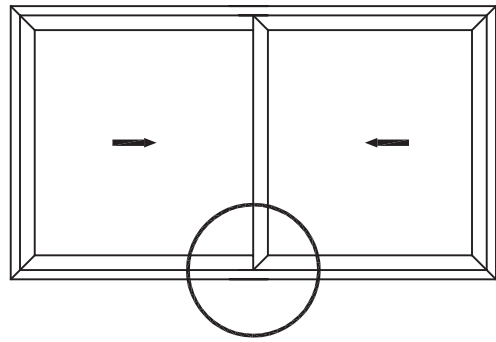

קנה מידה 1:2

extal

גרסה 2021
מס. עמוד U22h-03-300
מס. קובץ 153U22h14

חיבור שולב לכנף

U22h