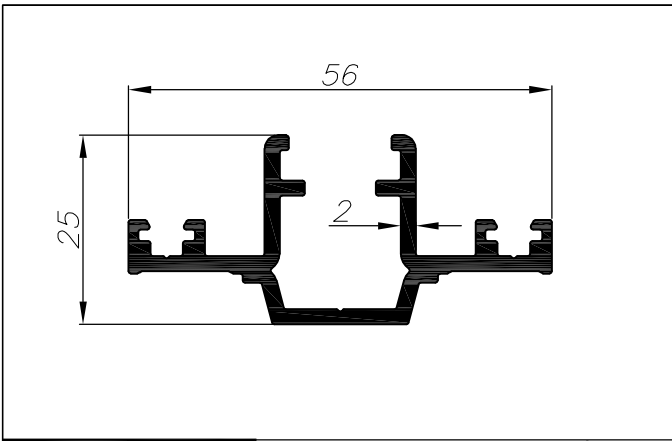

0.725	ממשקל ק"ג/מ"א	פרופיל גושק	
1.0	cm⁴ Ixx	26.5	היקף חיצוני ס"מ
6.3	cm⁴ Iyy	--	היקף פנימי ס"מ
010335			

0.66	ממשקל ק"ג/מ"א	תוספת לרשת לכנף	
1.60	cm⁴ Ixx	22.60	היקף חיצוני ס"מ
6.90	cm⁴ Iyy	9.60	היקף פנימי ס"מ
010591