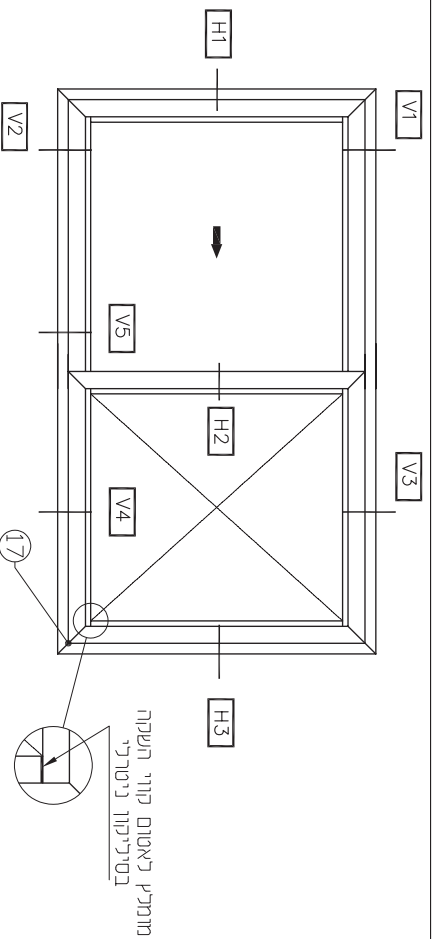

קנה מידה 1:2

extal

2021
גובה מים עמוד 070-022h
מספר קובץ 04223153

דלת חוד ננפית הורט-הוד
עם קובץ צד

U22h

* יש לפנות לייקוד מים

מרכיבים

צורת היחיד	כמות	מידות ליחיד	תאר פריפרי	תמונה	מיליט
	2	H	משקוף		010231
	2	B	כנף		010266
	4	H-73			
	4	B/2+16			
	2	H-73	שולב		010713
	2	B-73	נתיב		010233
	2	B-73	מטילה עליונה		010234
	1	B-33	מגן עליון		010238
	3	H-73			
	2	B-73	מכסה		010237
	4	H-267			
	4	B/2-138	סרגל		*****
	2	B-100	תומך		010466
	2	H-73	מכסה		011059

אטמים

תאור האטם	תמונה	מיליט	מספר משותט
אטם כנף		206816	30
אטם שולב		206822	31
אטם פנימי		*****	32
אטם חיצוני		*****	33
אטם שולב		206317	34

אביזרים

הערות	כמות	תאור אביזר	מיליט	מספר משותט
*	1	סט לכנף עד 300 ק"ג	297758	1
לרפורם יראו ע"פ 06-050-221	1	מנגנון הרים והוד	2023XX	2
לרפורם יראו ע"פ 06-050-221	1	מוט חיבור	2017XX	3
לרפורם יראו ע"פ 06-050-221	1	סט ידיית למנגנון הרים והוד	20227X	4
	2	בולים כנף	201718	5
	8	פינה לכנף	203180	6
	16	פינת עזר לכנף	203222	7
	8	פינת עזר לכנף	203204	8
	8	פינה למשקוף	203179	9
	1	בטיס כרחיבת כנף קבועה	201720	10
	1	סט אטמי שעליבה	206878	11
	2	סט מכסים	208532	12
	1	מעצור לכנף	201710	13
	1	שסתום ניקוז	208521	14
	1	צינורית ניקוז	208503	15
	2	קובייה מוקצפת	206875	16
	2	חומר איטום לסדקים צרים	207202	17
	1	ל.ה.	207107	18
	1	ל.ה.	204136	19
	1	ל.ה.	-----	20
לא משווק ע"פ אסט"ל		הגבהת זימג		

מידות זכוכית

H-238	גובה
B/2-148	רוחב

* נחשקל כנף מעל 300 ק"ג יש להזמין סט גלגלים נוסף מ"ט 201834
* לטבלאות זימג ראה עמ' 180-03-221

extal

גריטה
מ"מ עמוד 080-221h
מ"מ קובץ 1530221h04

דלת חד ננפית הרים-הוד
עם קובץ צד

U22h