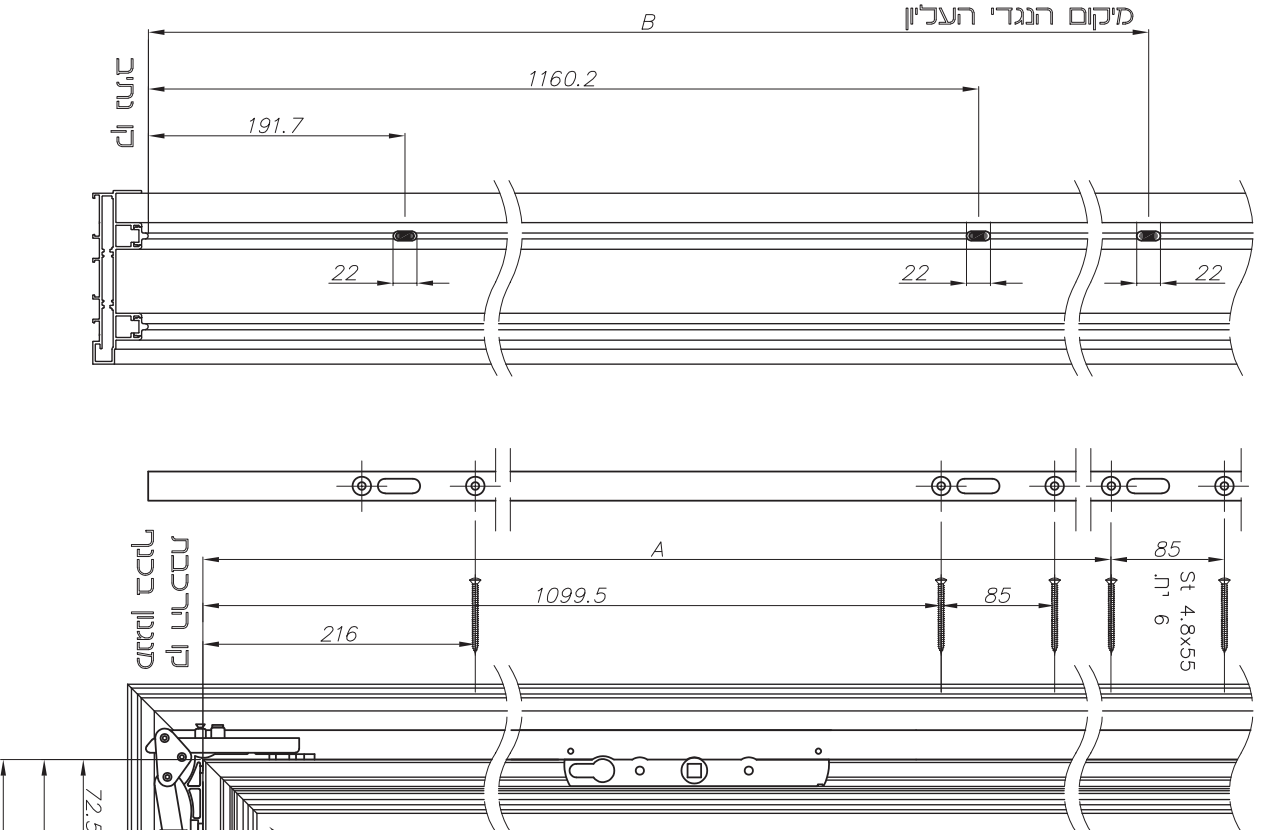

מיקום הנגרי העליון