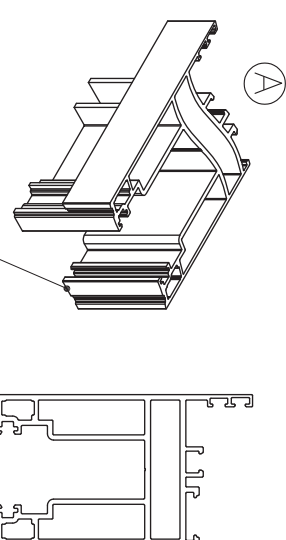

אביזרים

תערוך	כמות	תאור אביזר	מק"ט	מספר בשיטת
*	1	סט לכנף עד 300 ק"ג	297758	1
רמורה רמת עליון 022h-06-050	1	מנגנון הרם והודו	2023XX	2
רמורה רמת עליון 022h-06-050	1	מוט חיבור	2017XX	3
רמורה רמת עליון 022h-06-080	1	סט ידיות למנגנון הרם והודו	20227X	4
	1	בולם כנף	201718	5
	4	פינה לכנף	203180	6
	8	פינת עזר לכנף	203222	7
	4	פינת עזר לכנף	203204	8
	8	פינה למשקוף	203179	9
	2	מחבר חציץ	203335	10
	1	סט אטמי שעליבה	216956	11
	1	סט מנסים	208532	12
	1	מעצור לכנף	201710	13
	1	שסתום ניקוז	208521	14
	1	צינורית ניקוז	208503	15
	2	קובייה מונעצפת	206875	16
	1	תומר איטום לסדוקים צרים	207202	17
	1	סיליקון ניטראלי	207107	18
	1	סט המבחות	204136	19
	1	המברת זיגוג	-----	20

אנסים

תאור האנס	תמונה	מק"ט	מספר בשיטת
אנס שורב		206816	30
אנס כנף		206822	31
אנס פנימי		*****	32
אנס חיצוני		*****	33
אנס טריקה		206536	34
אנס שורב		206317	35

מידות זכוכית

מובה	מובה	אגף
H -238	מובה	אגף
B/2-148	רוחב	
H - 56	מובה	קבוע
B/2- 64	רוחב	

* למשקל כנף מעל 300 ק"ג יש להזמין סט גלגלים נוסף מק"ט 201834
* למשקל כנף מעל 180-03-022h לטבלאות זיגוג ראה עמ' 180-03-022h

2021
גרסה
מס' עמוד 03-040-22h
מס' קובץ 153022h02

דלת הרם-הודו חד כנפית
עם קובע צד אינטגרלי

22h

קנה מידה 2:1