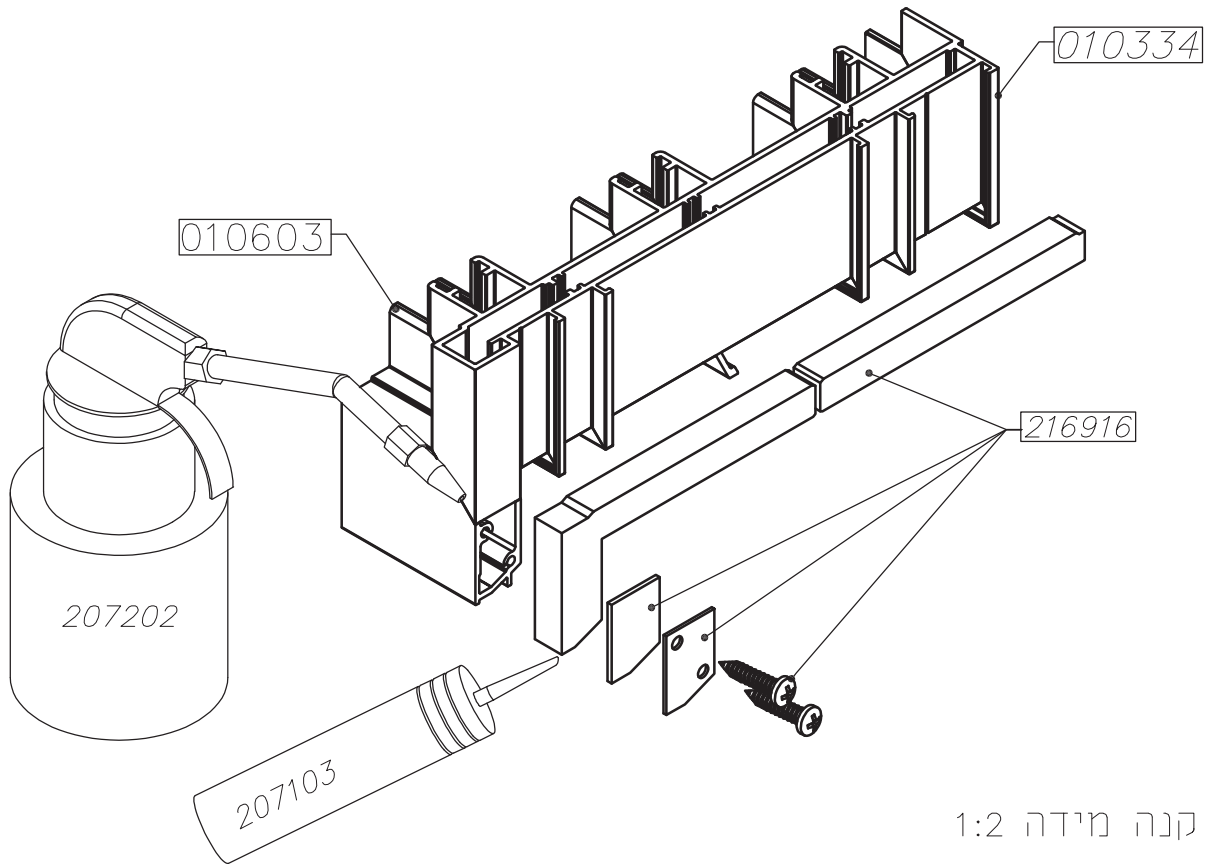

קנה מידה 1:2

extal

גרסה 2021
מס. עמוד U22h-03-260
מס. קובץ 153U22h13

איטום פרופילים

U22h