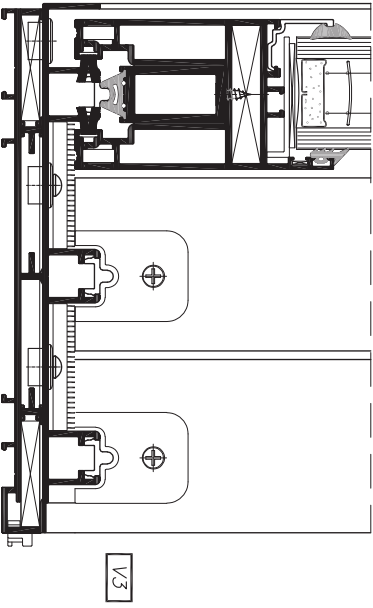

שטרוך בטון

extal

2021
גריטה
ממ עמוד 22h-03-160
ממ קובץ 153U22h08

דלת שש כנפיים
הרם-היד

U22h

קנה מידה 1:2

* יש לפנות לריקוד ולים