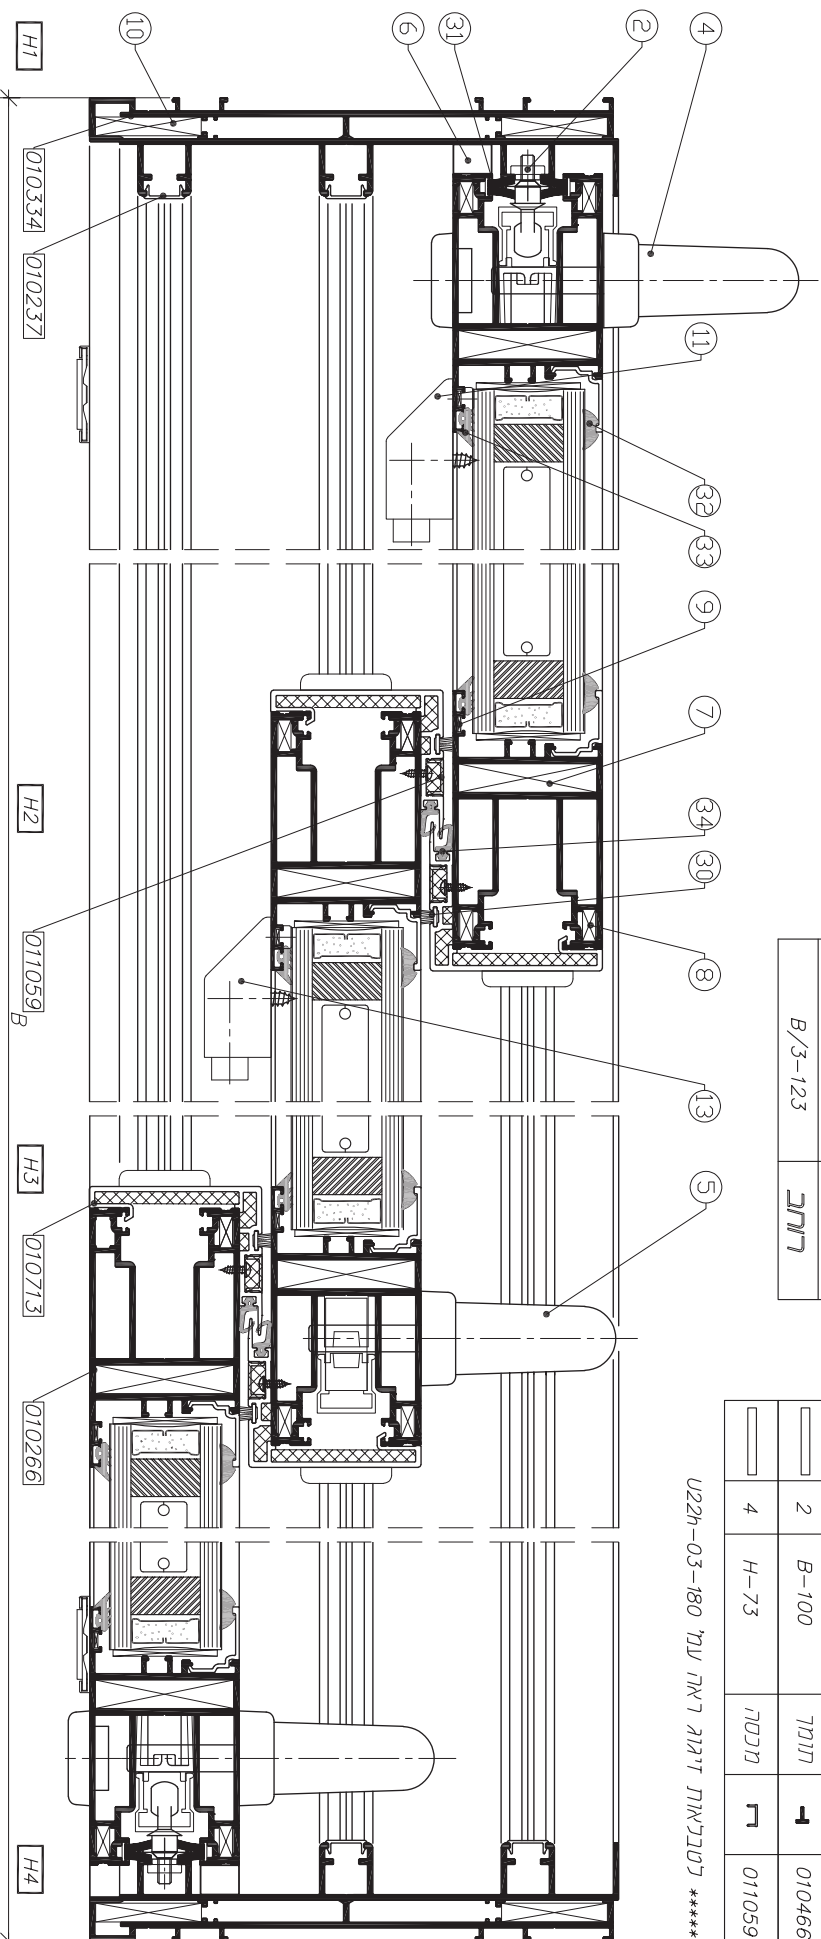

מקודלים

צורת חתוך	כמות	מידות כרויות	תאור פרופיל	תמונה	מקודט
	2	H	נושקוף		010334
	2	B	כנף		010266
	6	H-73			
	6	B/3+40			
	4	H-73	שולרב		010713
	3	B-73	נתיב		010233
	3	B-73	מסידרה		010234
	1	B-33	מגן עליונה		010238
	6	H-73	עליון		
	3	B-73	פגני		
	6	H-267	טרגל		
	6	B/3-138			
	2	B-100	תומך		010466
	4	H-73	מכסה		011059

***** למטריות דיגורג ראה עמ' 180-03-U22h