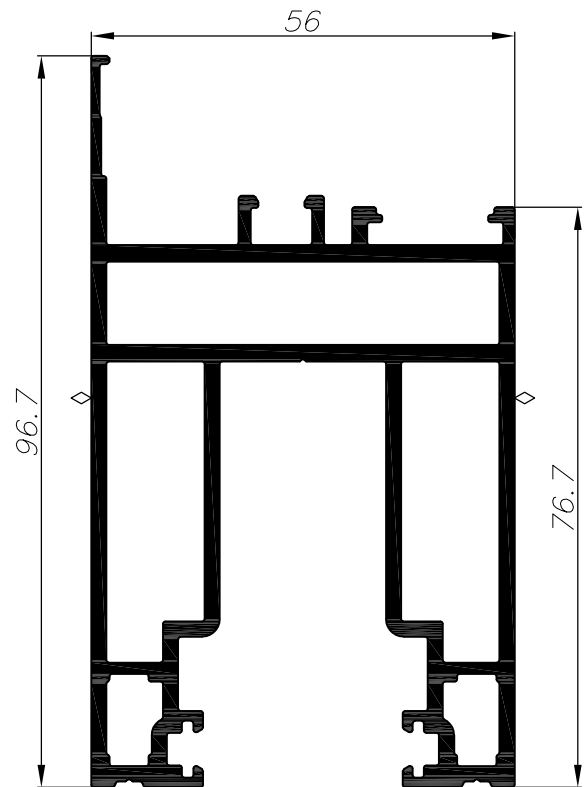

כנר			
	ממשקל קג/מ"א		
	cm⁴ Ixx	44.2	היקף חיצוני ס"מ
	cm⁴ Iyy	31.7	היקף פנימי ס"מ

extal

גרסה 2021
מס. עמוד 040-05-U22h
מס. קובץ 02-22h155U

רשימת פרופילים 1:1

U22h