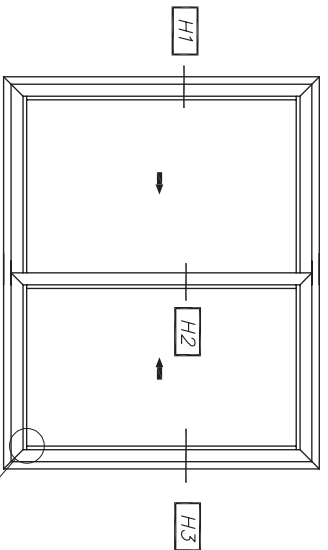

מחלק לאטום קווי חשוקה
בטי-ליקוו ניטרלי

מחפץ נלשט	מול"ט	תמונה	תאור	ראם
30	206816	ר	אטם שולב	אטם
31	206822	ק	אטם כנף	אטם
32	*****	פ	אטם פנימי	אטם
33	*****	א	אטם חיצוני	אטם
34	206531	•	אטם לרשת	אטם
35	206317	ך	אטם שולב	אטם