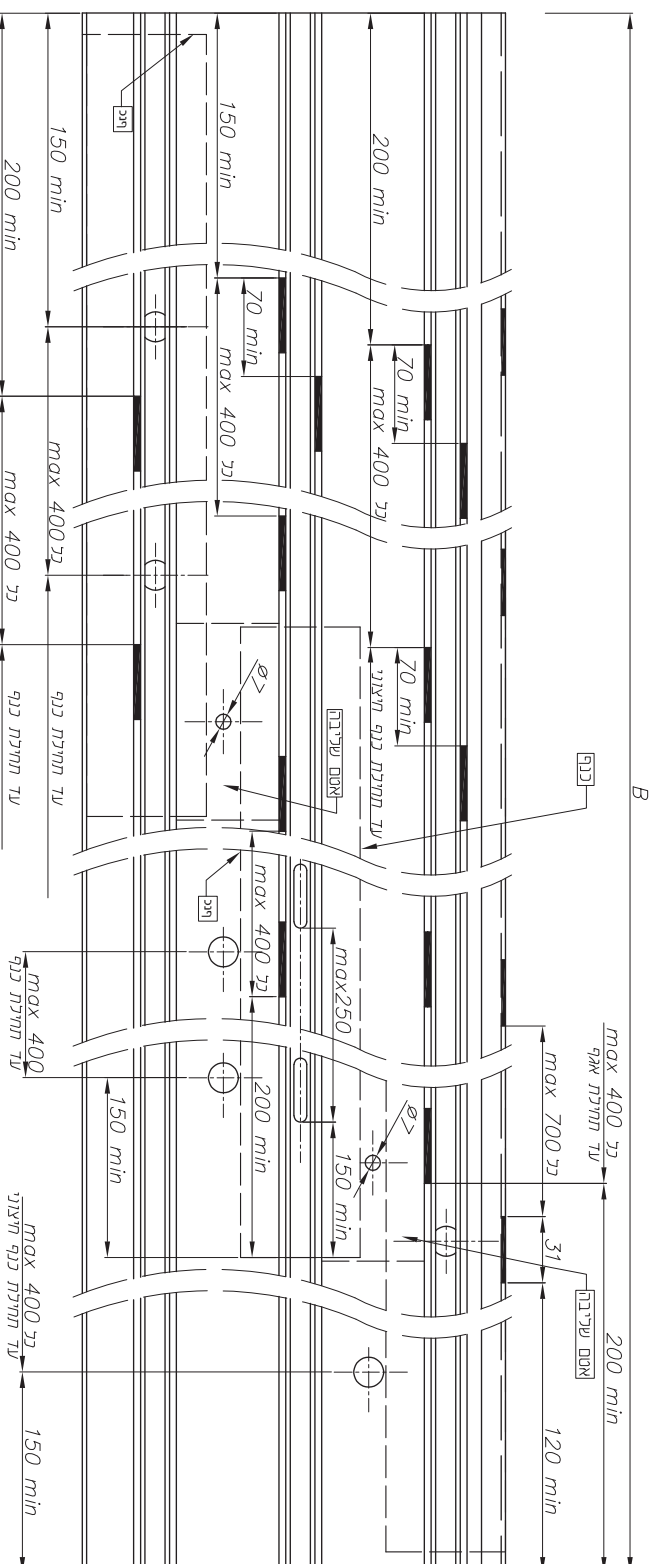

B

extal

2021
גרסה
חם עמוד 03-200
חם קובץ 153U22H11

פינויים במסירות
תחתונות לניקוד חים

U22H

אן לבצע חורר לניקוד חים אוד קול רשמי

נקה מודר 125