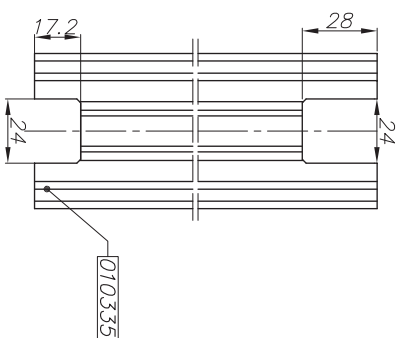

שטרוך בטון

extal

2021
גריטה
ממ עמוד 22h-03-160
ממ קובץ 153U22h08

דלת שש כנפיים
הרם-היד

U22h

קנה מידה 1:2

* יש לפנות לריקוד ולים