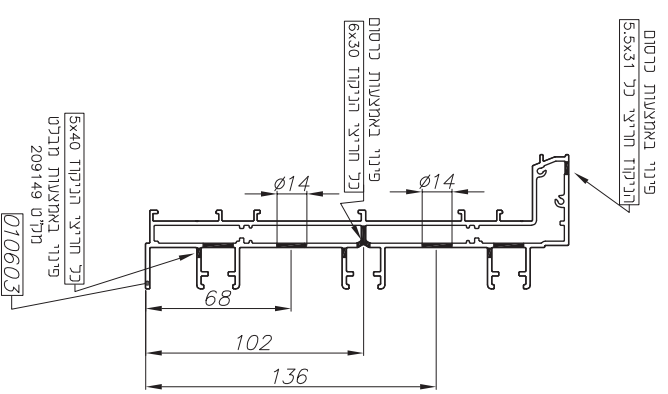

אין לבצע חורר לניקיון רומים אארד מול רשעי

כנר מדרה 125

extal

2021
גריטה
מס עמוד 03-210
מס קובץ 153022H11

פינויים במסירות
תחתונות לניקיון חיים

U22h