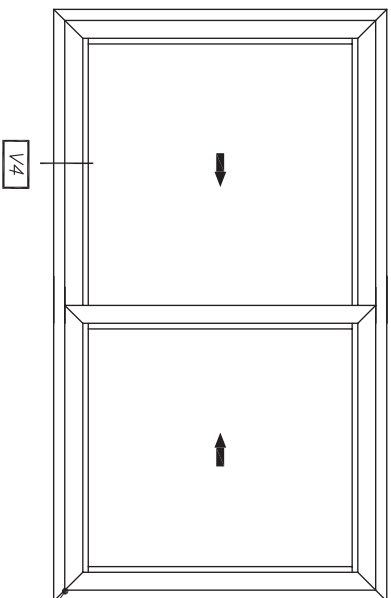

אופציה עם סף גבוה

צורת חיתוך	כמות	מידות לחיתוך	תואר פרופיל	תמונה	מוליט
	2	H	משקוף		010231
	1	B	משקוף		010337
	1	B+52	משקוף		010337

כמות	תואר אביזר	מחיר	משיט
2	סט אטימה לפרופיל 010337	216947	41

extal

גרסה
 מים עמוד U22h-03-020
 מים קובי 153U22h01
 מים