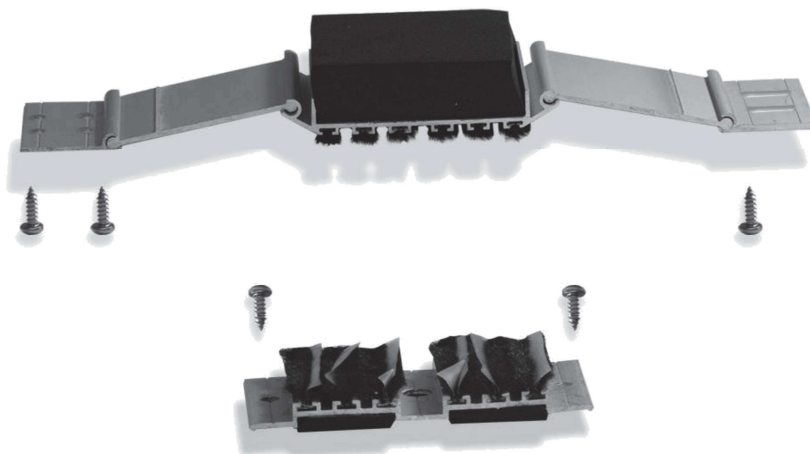

216918

סט אטמי שליבה לדלת 3 כנפיים
ואופציות עם מפגש כנפיים