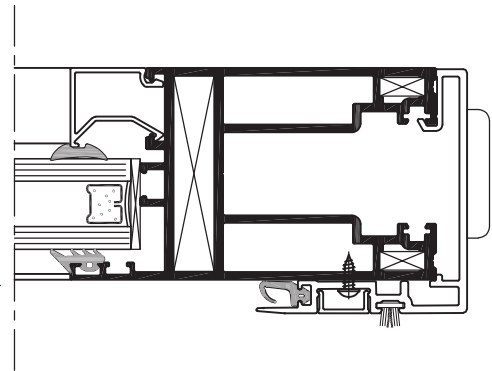

קנה מידה 1:2

extal

גרסה 2021
מס. עמוד U22h-03-300
מס. קובץ 153U22h14

חיבור שולב לכנף

U22h