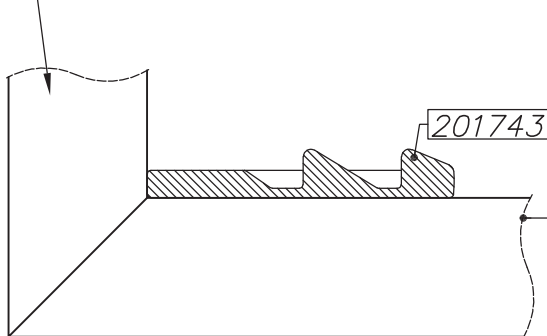

אפשרות לאוורור

פינת משקוף