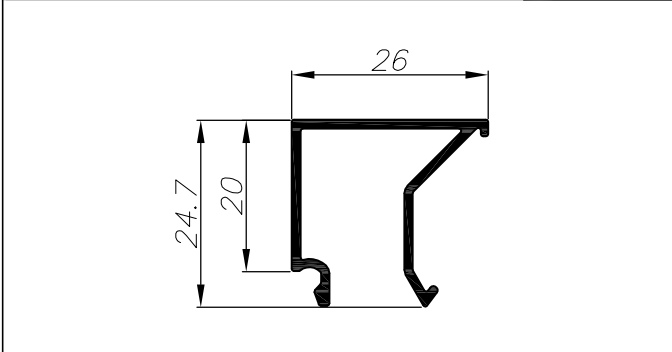

0.262	ממשקל ק"ג/מ"א	סרגל זיגוג למרווח 26 ס"מ	
0.65	cm⁴ Ixx	16.54	היקף חיצוני ס"מ
0.64	cm⁴ Iyy	--	היקף פנימי ס"מ
007621			

0.224	ממשקל ק"ג/מ"א	סרגל זיגוג למרווח 35 ס"מ	
0.57	cm⁴ Ixx	14.39	היקף חיצוני ס"מ
0.32	cm⁴ Iyy	--	היקף פנימי ס"מ
007529			

גרסה 2021
מס. עמוד 060-05-U22h
מס. קובץ 02-22h155U

רשימת פרופילים 1:1

U22h