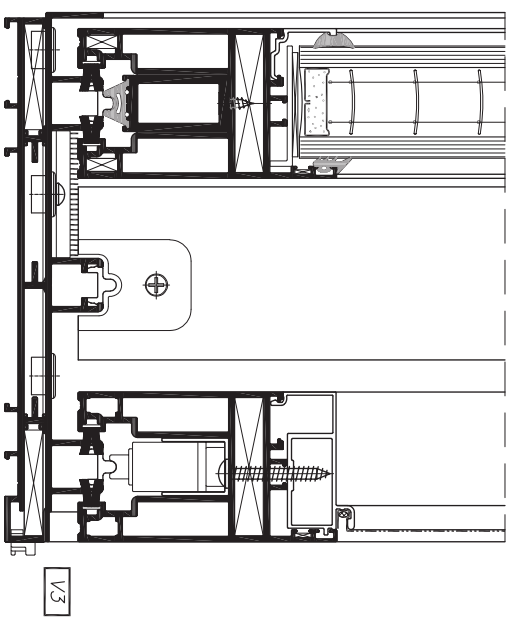

אביזרים

רעיוות	כמות	תואר אביזר	מדידת	מספר משותף
*	2	סט לכנף עד 300 כ"ג	297758	1
לרמירגו ריאר על U22ח-06-050	2	מנגנון הרום ורוח	2023XX	2
לרמירגו ריאר על U22ח-06-050	2	מוט חיבור	2017XX	3
לרמירגו ריאר על U22ח-06-080	2	סט ידידות למנוגנון הרום ורוח	20227X	4
	2	בולם ננף	201718	5
	12	פינה לכנף	203180	6
	24	פינת עזר לכנף	203222	7
	12	פינת עזר לכנף	203204	8
	8	פינה למשקוף	203179	9
	1	סט אטמי שליבה	206878	10
	2	סט מכסים	208517	11
	1	מועצור לכנף	201710	12
	1	סט גולגלים לרשת	201833	13
	1	ידיית לרשת	212254	14
	ל.ה.	שסתום ניקוז	208531	15
	ל.ה.	צינורית ניקוז	208503	16
	2	קוניה מונצפת	216913	17
	ל.ה.	תומך איטום לסדקים צרים	207202	18
	ל.ה.	טיליקונו ניטראלי	207107	19
	ל.ה.	סט רגברות	204136	20
לא משותף ע"י אקסטל	ל.ה.	רגברות זיגוג	-----	21

למשקל כנף מעל 300 כ"ג יש לרווחוץ ייש לרווחוץ סט גלגלים נוסף מ"ר"ט 201834

***** לטבלאות זיגוג ראה עליו 180-03-U22ח