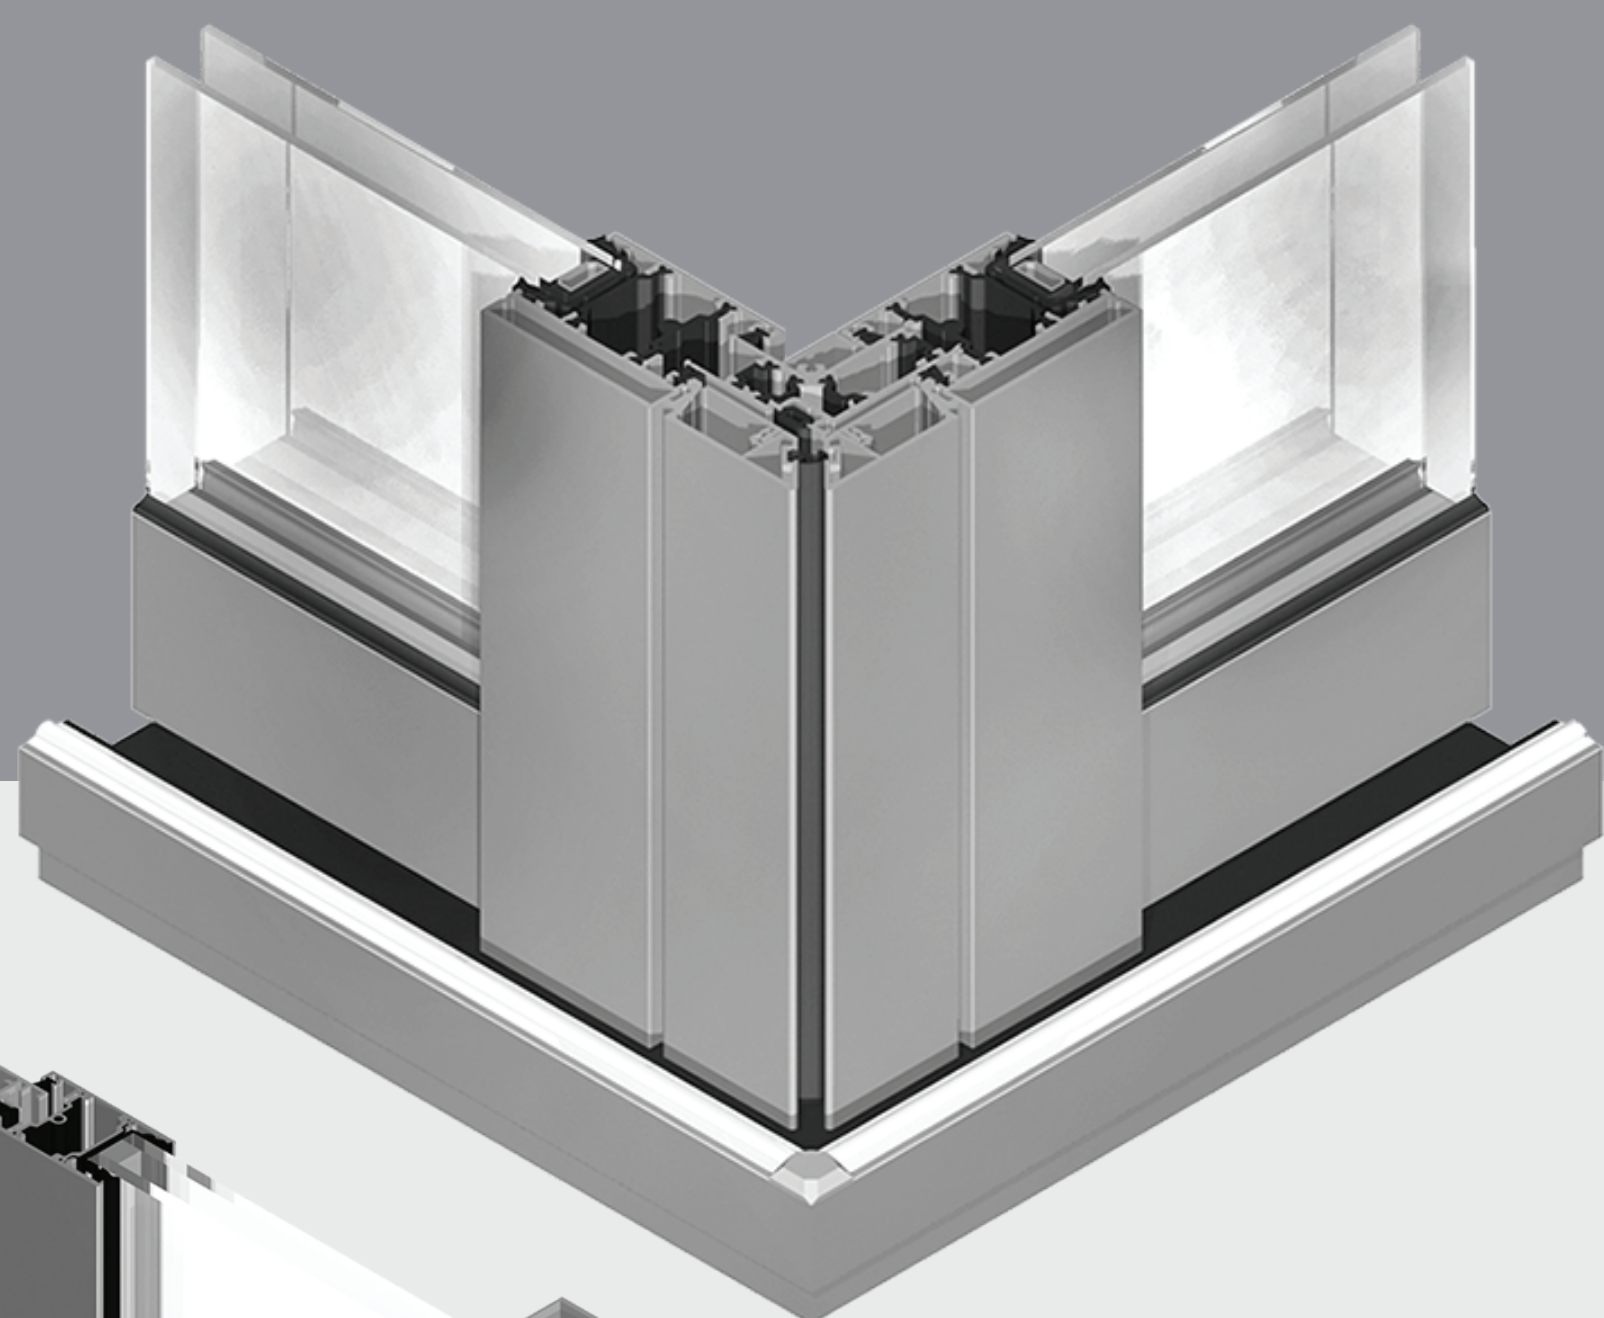

» Soleal GY65

דלת הזזה אוניברסלית עם פרופילים מבודדים תרמית

מערכת הדלתות של Soleal מתאימה למגוון רחב של יישומים ותפקודים מגוונים, ומאפשרת לכם להתאים אותו לפתח הדלת או החלון. המערכת מגיעה מ-2 עד 4 נתיבים לדלתות הזזה. בנוסף, היא מאפשרת נגישות נוחה וקלה לבעלי מוגבלויות וכוללת ניקוז סמוי. המערכת מגיעה בקווים מודרניים וישרים, כאשר החיזוקים נחבאים ותופסים נפח קטן ככל האפשר, מה שמאפשר לעיצוב להיות מינימליסטי ונקי. מנגנון הנעילה, הכולל עד 4 נקודות נעילה והידיות המעוצבות מאפשרות לאדריכל מודולריות מקסימלית.

מתאים לדלתות גדולות, מה שמאפשר כניסה של אור יום לתוך הבית < עיצוב מינימליסטי, בידוד אקוסטי ותרמי גבוה, נגיש ונוח לתפעול ופונקציונלי (מספר מסילות, גדלים, נעילות).

אביזרי נעילה

ידית נירוסטה

ידית משיכה עבור רצועה מחוזקת

משיכת אגודל על משקוף פתיחה חצי קבוע

ידית לחלון וגם לדלת

ידית ישרה על משקוף פתיחת השירות

משוך בידיית על משקוף פתיחת השירות

פרופיל דקורטיבי: מחזק

חלק תחתון ניקוז סמוי

חתכים

לקטלוג הדיגיטלי