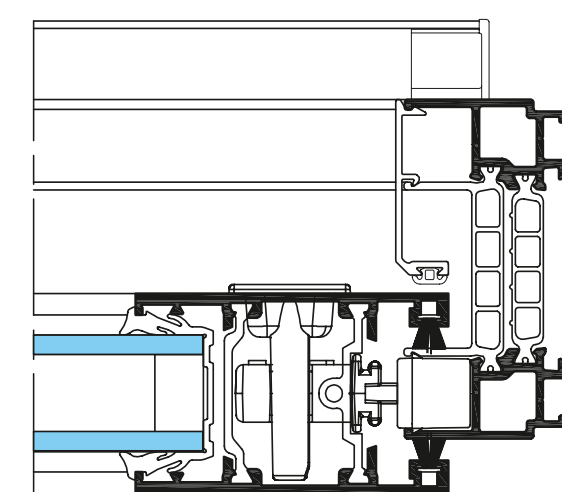

משיכת אגודל על משקוף פתיחה חצי קבוע

ידית לחלון וגם לדלת

ידית ישרה על משקוף פתיחת השירות

משוך בידיית על משקוף פתיחת השירות

פרופיל דקורטיבי: מחזק

חלק תחתון ניקוז סמוי

חתכים

לקטלוג הדיגיטלי