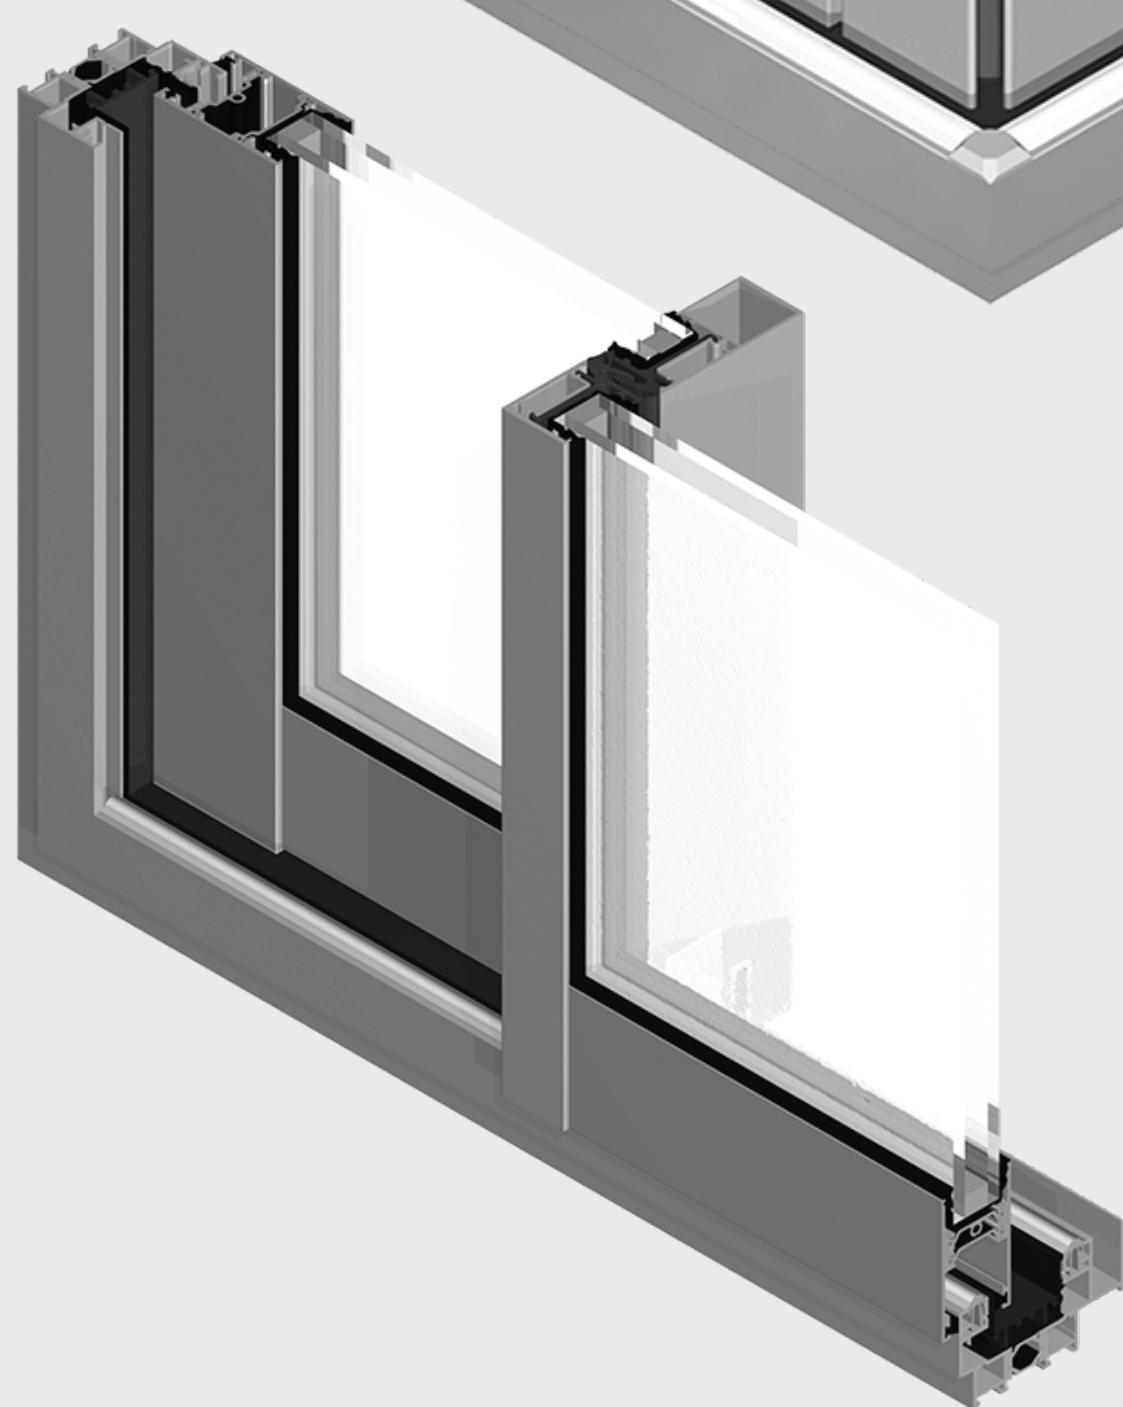

» Soleal GY65

דלת הזזה אוניברסלית עם פרופילים מבודדים תרמית

מערכת הדלתות של Soleal מתאימה למגוון רחב של יישומים ותפקודים מגוונים, ומאפשרת לכם להתאים אותו לפתח הדלת או החלון. המערכת מגיעה מ-2 עד 4 נתיבים לדלתות הזזה. בנוסף, היא מאפשרת נגישות נוחה וקלה לבעלי מוגבלויות וכוללת ניקוז סמוי. המערכת מגיעה בקווים מודרניים וישרים, כאשר החיזוקים נחבאים ותופסים נפח קטן ככל האפשר, מה שמאפשר לעיצוב להיות מינימליסטי ונקי. מנגנון הנעילה, הכולל עד 4 נקודות נעילה והידיות המעוצבות מאפשרות לאדריכל מודולריות מקסימלית.

מתאים לדלתות גדולות, מה שמאפשר כניסה של אור יום לתוך הבית < עיצוב מינימליסטי, בידוד אקוסטי ותרמי גבוה, נגיש ונוח לתפעול ופונקציונלי (מספר מסילות, גדלים, נעילות).

אביזרי נעילה

ידית נירוסטה

ידית משיכה עבור רצועה מחוזקת

משיכת אגודל על משקוף פתיחה חצי קבוע

ידית לחלון וגם לדלת

ידית ישרה על משקוף פתיחת השירות

משוך בידיית על משקוף פתיחת השירות

פרופיל דקורטיבי: מחזק

חלק תחתון ניקוז סמוי

חתכים

לקטלוג הדיגיטלי