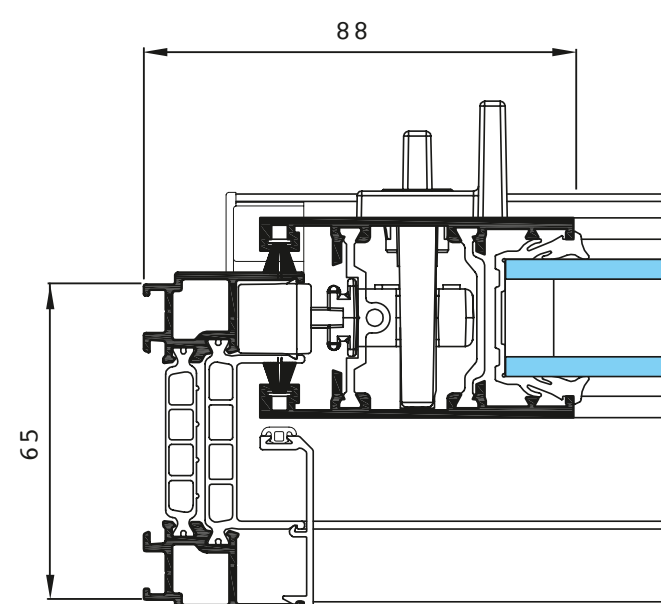

משיכת אגודל על משקוף פתיחה חצי קבוע

ידית לחלון וגם לדלת

ידית ישרה על משקוף פתיחת השירות

משוך בידיית על משקוף פתיחת השירות

פרופיל דקורטיבי: מחזק

חלק תחתון ניקוז סמוי

חתכים

לקטלוג הדיגיטלי