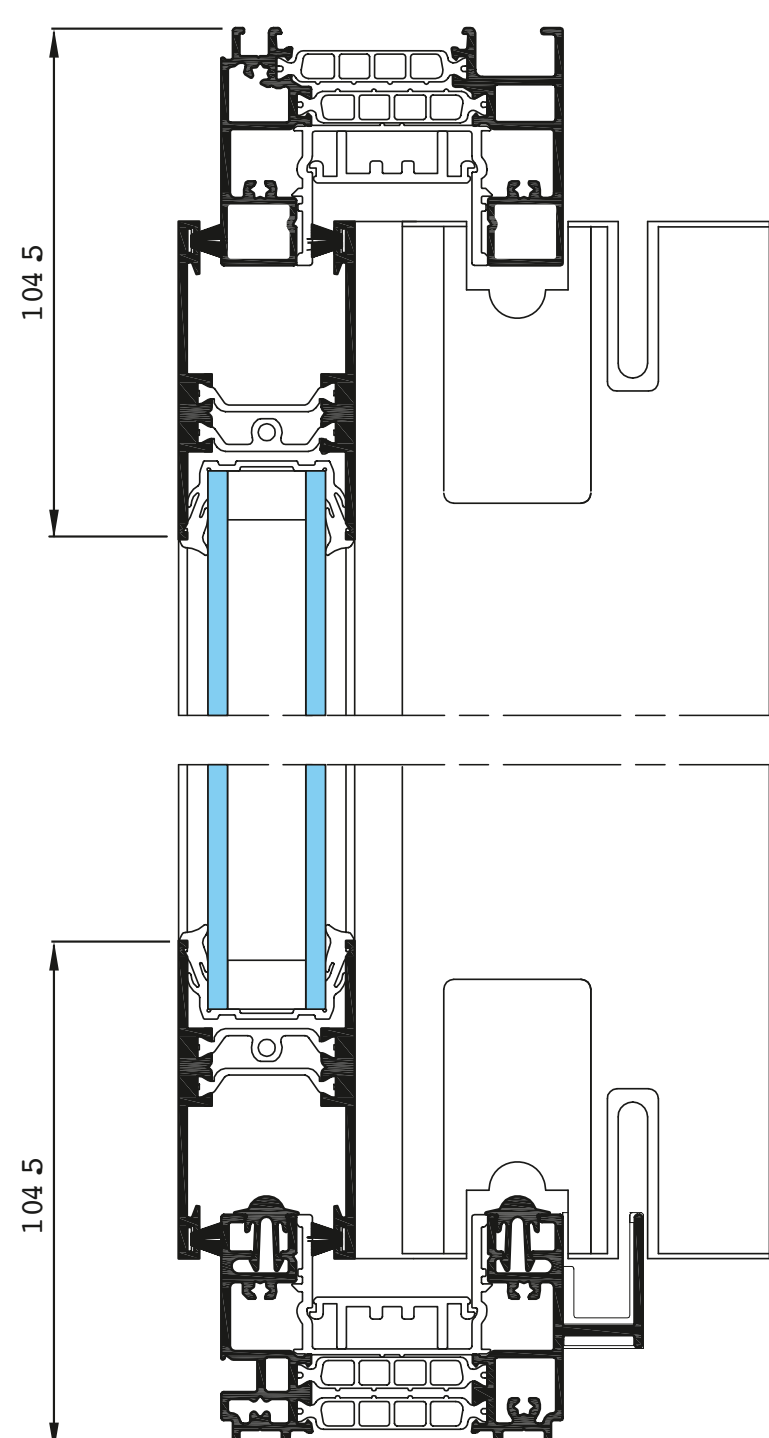

משיכת אגודל על משקוף פתיחה חצי קבוע

ידית לחלון וגם לדלת

ידית ישרה על משקוף פתיחת השירות

משוך בידיית על משקוף פתיחת השירות

פרופיל דקורטיבי: מחזק

חלק תחתון ניקוז סמוי

חתכים

לקטלוג הדיגיטלי