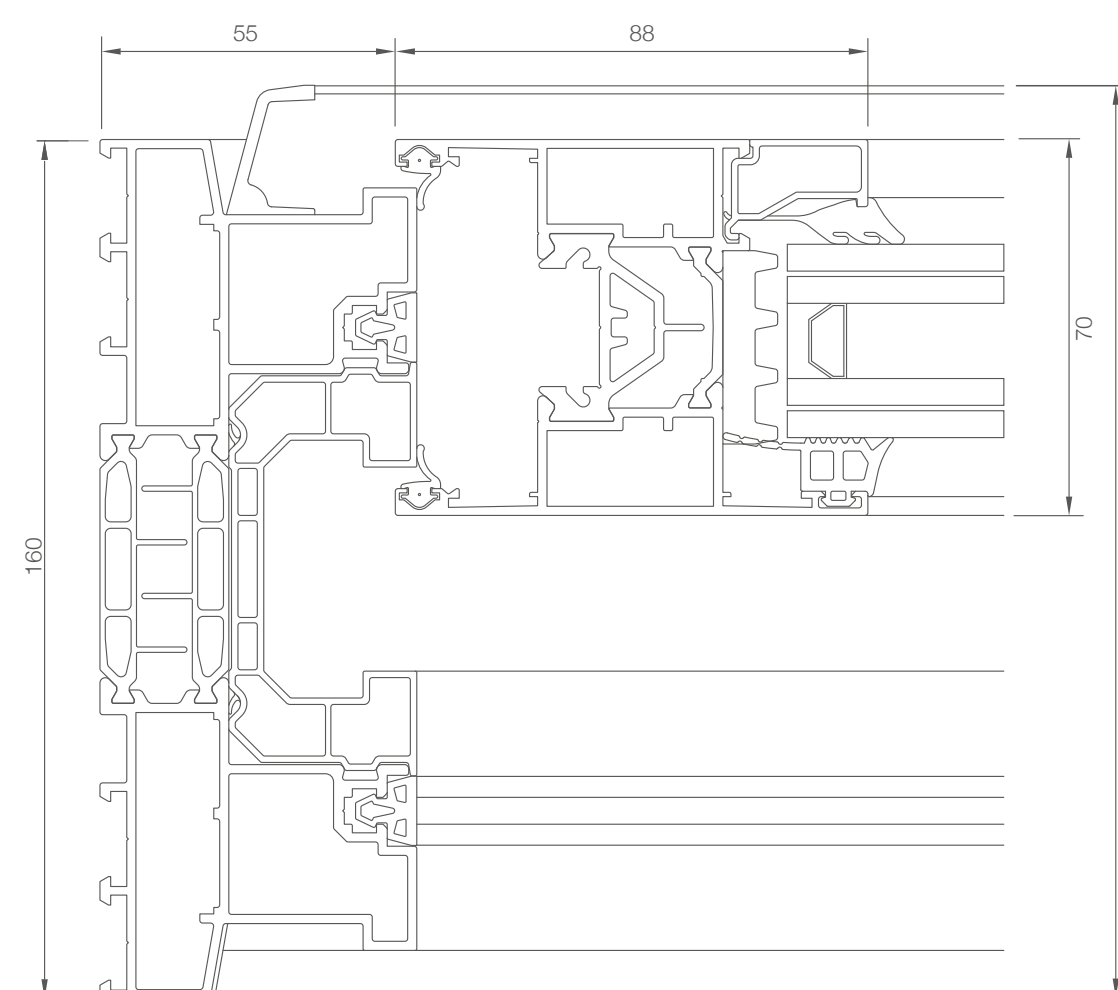

לקטלוג הדיגיטלי

extal
We know aluminium