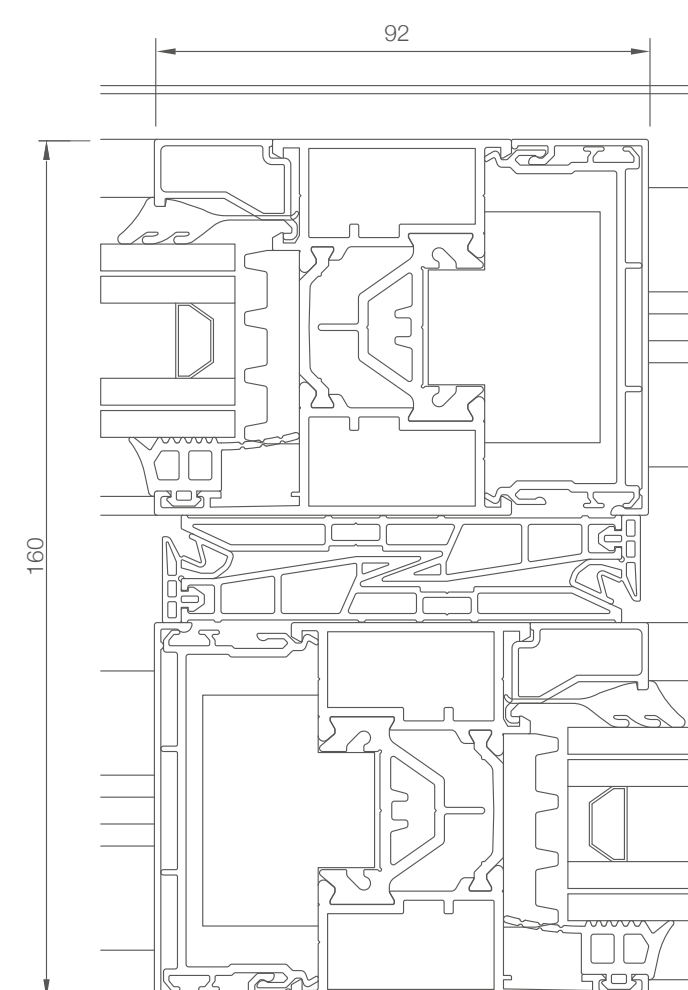

» Smartline

דלת הזזה עם פרופילים מבודדים תרמית

מערכת Smartline Confort מציעה לאדריכל דלת הזזה בעיצוב מינימליסטי, דלת ההזזה מבודדת תרמי עם קווי ראייה דקים. המערכת משלבת עיצוב אלגנטי ויפהפה יחד עם יכולות בידוד חסרות תחרות. הדלת היא חלק מתוך קו מוצרים שלם של דלתות הזזה שמתאפיינות בעיצוב נקי ובידוד מעולה. כחלק מהעיצוב משולבות מערכות הבידוד של minergie, מותג הבנייה והעיצוב החסכוני והירוק, שמאפשר לכם לא רק לעצב כאוות רצונכם בלי לוותר על כלום, אלא גם לדעת כי העיצוב שלכם חסכוני יותר באנרגיה.

< אופציה למנגנון הזזה רב נקודתי רגיל וגם למנגנון הרם-הזז < שולב צר למראה מינימליסטי
< מגוון רחב של אפשרויות פתיחה להתאמה לכל מפתח < אופציה מ-1 עד 3 נתיבים < עיצוב נקי < אפס פשרות על העיצוב הסופי מצד האדריכל < מתאים לבתים פרטיים, בתי מלון, בניה במגדלים < בידוד רעש עמידות בתנאי מים ורוח.

אביזרים

חתיכים

לקטלוג הדיגיטלי

extal
We know aluminium