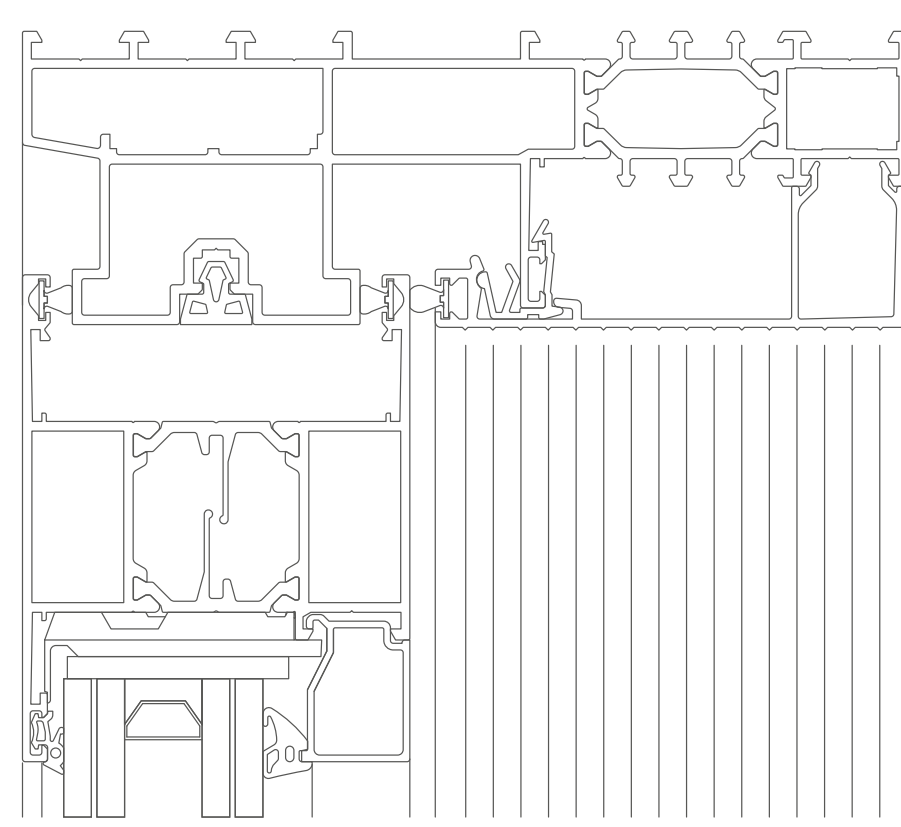

» Smartline

דלת הזזה עם פרופילים מבודדים תרמית

מערכת Smartline Confort מציעה לאדריכל דלת הזזה בעיצוב מינימליסטי, דלת ההזזה מבודדת תרמי עם קווי ראייה דקים. המערכת משלבת עיצוב אלגנטי ויפהפה יחד עם יכולות בידוד חסרות תחרות. הדלת היא חלק מתוך קו מוצרים שלם של דלתות הזזה שמתאפיינות בעיצוב נקי ובידוד מעולה. כחלק מהעיצוב משולבות מערכות הבידוד של minergie, מותג הבנייה והעיצוב החסכוני והירוק, שמאפשר לכם לא רק לעצב כאוות רצונכם בלי לוותר על כלום, אלא גם לדעת כי העיצוב שלכם חסכוני יותר באנרגיה.

< אופציה למנגנון הזזה רב נקודתי רגיל וגם למנגנון הרם-הזז < שולב צר למראה מינימליסטי
< מגוון רחב של אפשרויות פתיחה להתאמה לכל מפתח < אופציה מ-1 עד 3 נתיבים < עיצוב נקי < אפס פשרות על העיצוב הסופי מצד האדריכל < מתאים לבתים פרטיים, בתי מלון, בניה במגדלים < בידוד רעש עמידות בתנאי מים ורוח.

אביזרים

חתיכים

לקטלוג הדיגיטלי

extal
We know aluminium