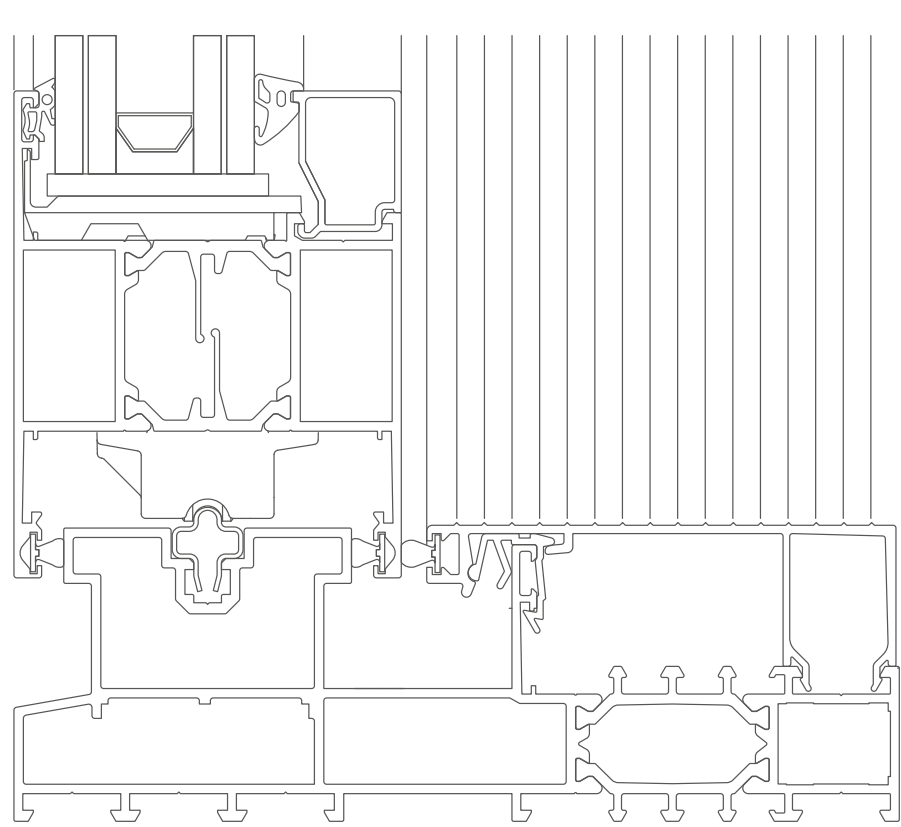

» Smartline

דלת הזזה עם פרופילים מבודדים תרמית

מערכת Smartline Confort מציעה לאדריכל דלת הזזה בעיצוב מינימליסטי, דלת ההזזה מבודדת תרמי עם קווי ראייה דקים. המערכת משלבת עיצוב אלגנטי ויפהפה יחד עם יכולות בידוד חסרות תחרות. הדלת היא חלק מתוך קו מוצרים שלם של דלתות הזזה שמתאפיינות בעיצוב נקי ובידוד מעולה. כחלק מהעיצוב משולבות מערכות הבידוד של minergie, מותג הבנייה והעיצוב החסכוני והירוק, שמאפשר לכם לא רק לעצב כאוות רצונכם בלי לוותר על כלום, אלא גם לדעת כי העיצוב שלכם חסכוני יותר באנרגיה.

< אופציה למנגנון הזזה רב נקודתי רגיל וגם למנגנון הרם-הזז < שולב צר למראה מינימליסטי
< מגוון רחב של אפשרויות פתיחה להתאמה לכל מפתח < אופציה מ-1 עד 3 נתיבים < עיצוב נקי < אפס פשרות על העיצוב הסופי מצד האדריכל < מתאים לבתים פרטיים, בתי מלון, בניה במגדלים < בידוד רעש עמידות בתנאי מים ורוח.

אביזרים

חתיכים

לקטלוג הדיגיטלי

extal
We know aluminium