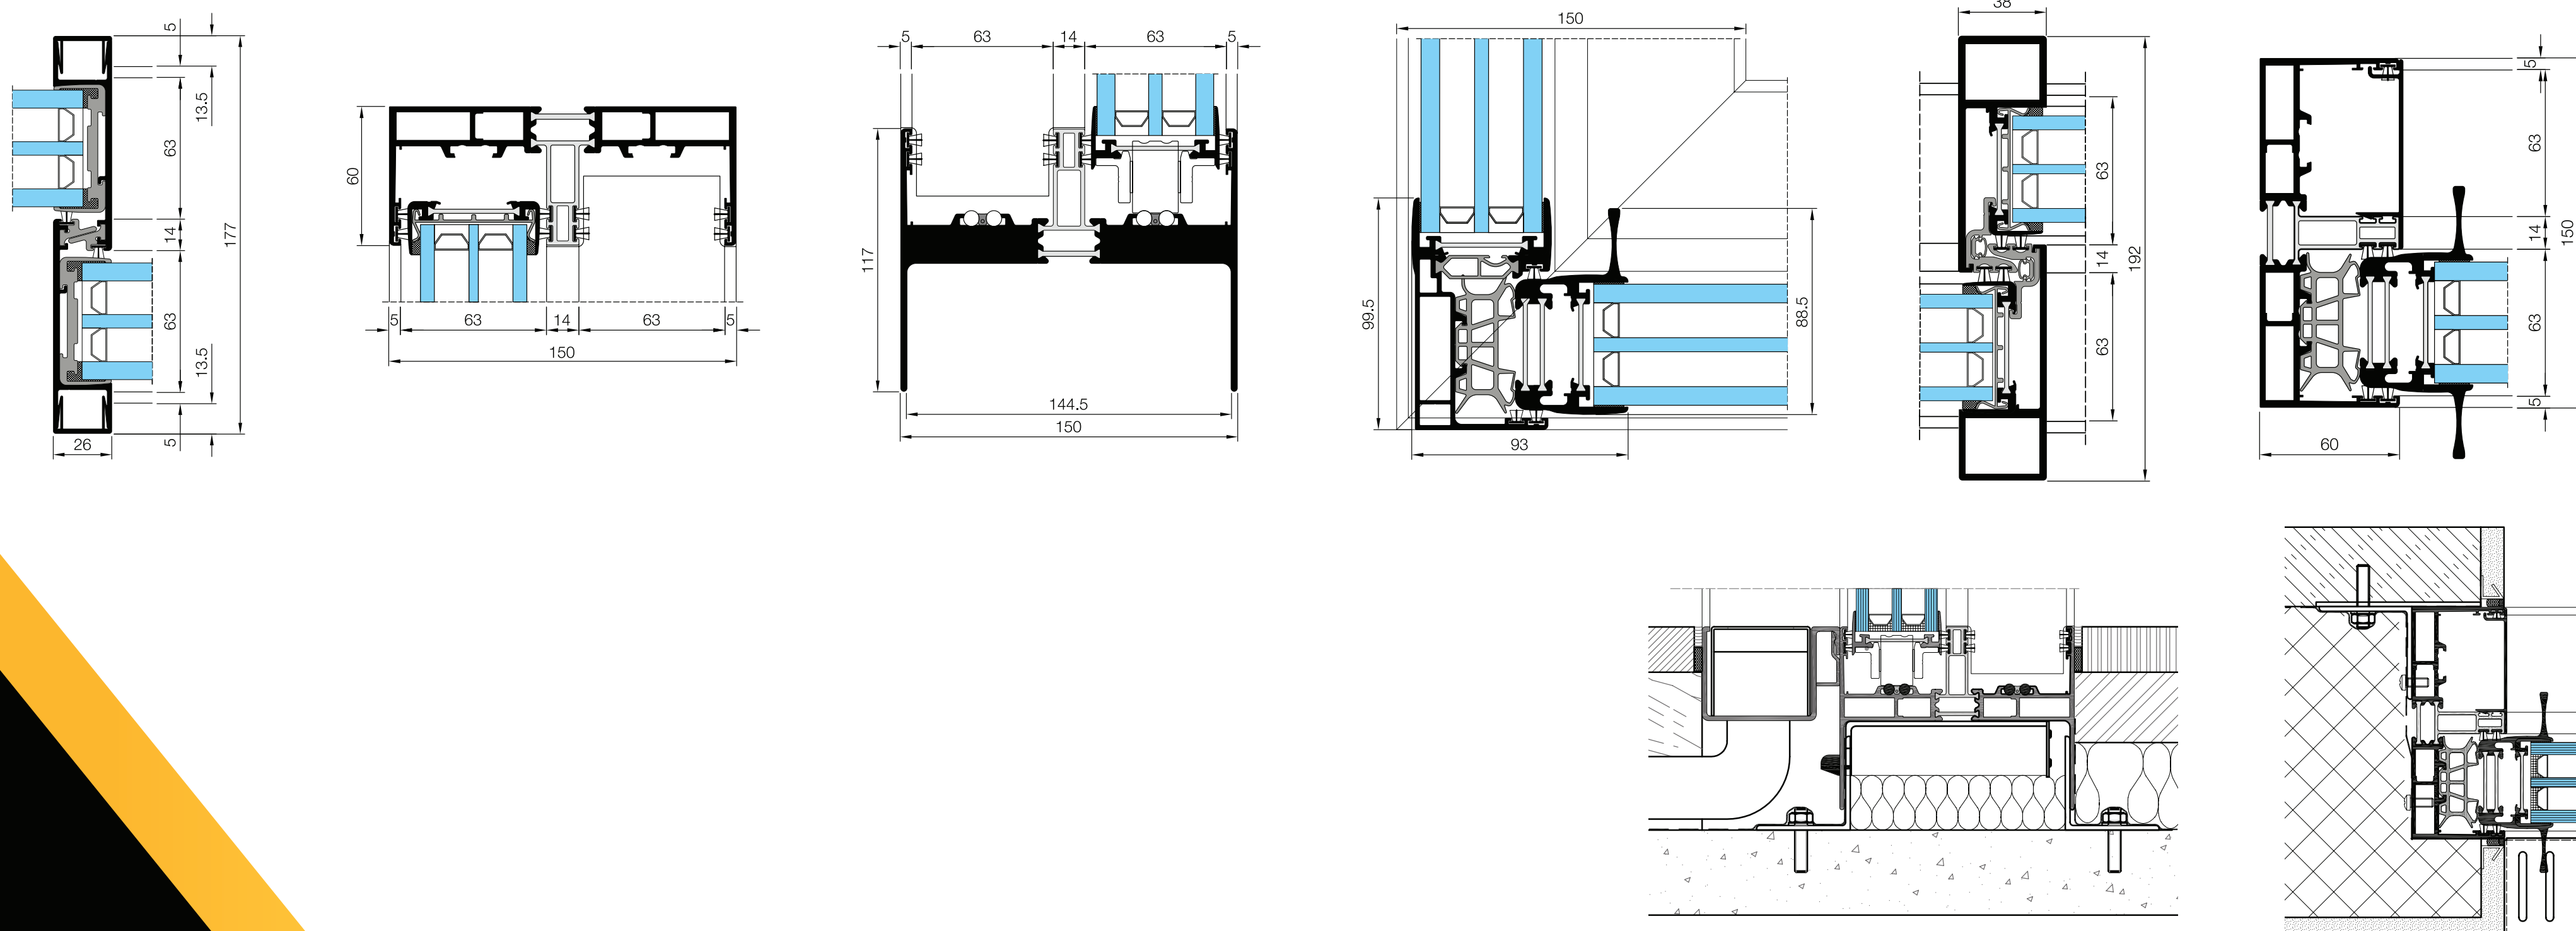

חתיכים

לקטלוג הדיגיטלי

extal
We know aluminium