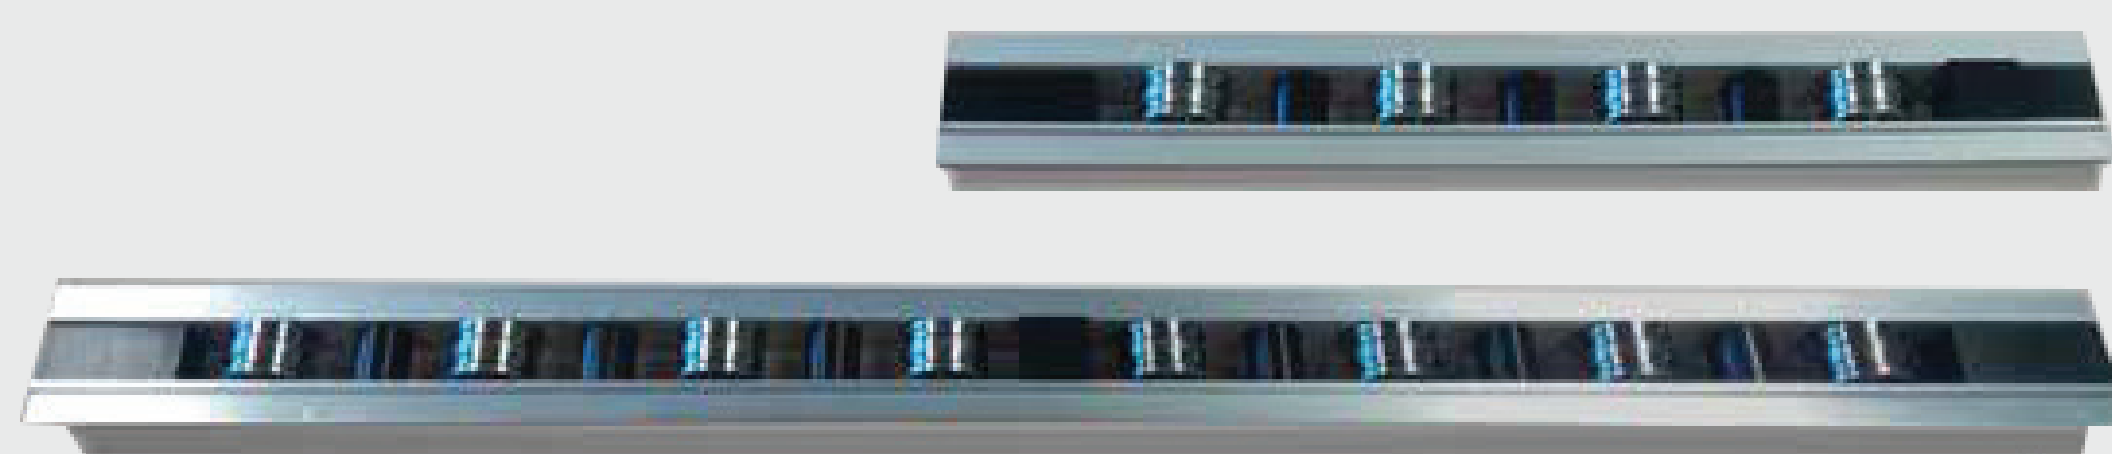

# » Artline XL דלת הזזה עם מסגרת נסתרת

מערכת Artline XL מציעה מערכת הזזה למפתחים גדולים במיוחד, כזו שתאפשר לכם להיזק כנפיים במשקל של עד 1200 ק"ג מהתקרה עד הרצפה, תוך ניצול אור מקסימלי. המערכת עמידה במיוחד בלחצים אנכיים, לחצי חום וזעזוע, ומציעה פרופיל עם בידוד תרמי ואפשרות לבנות את מסגרת המערכת לתוך הבניין עצמו. Artline XL מציעה לאדריכל נוחות מקסימלית, בלי לוותר על יופי ובטיחות.

עד 1200 ק"ג ללוח זכוכית < עד גובה של 3 מטרים < פרופיל מסילה במישור הקרקע עם ניקוז תת קרקעי, לנגישות מירבית < הפרופיל יכול להיבנות לתוך הקירות עצמם < דלת המנצלת את כל שטח הכנף.