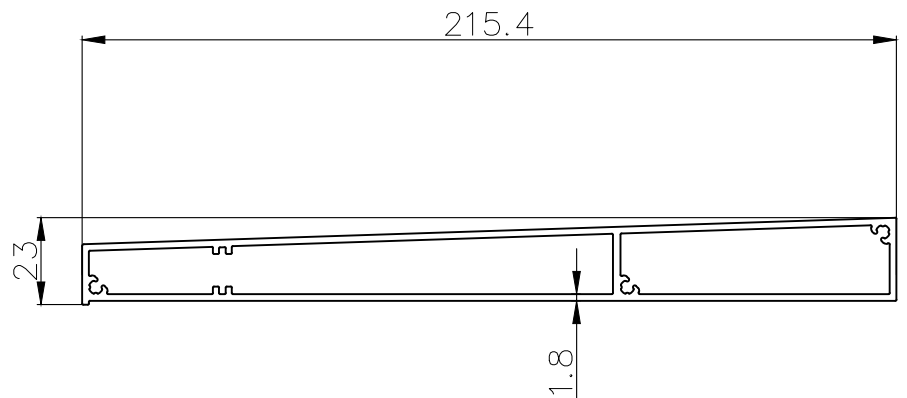

X56

X56-10-0519

דף מידע ליצרן מסי

לקוח נכבד,
אקסטל גאה להציג פרופילים חדשים להצללה

Scale 1:10

Scale 1:2

1.709	משקל ק"ג/מ"א		פרופיל הצללה 143 מ"מ
3.5	cm ⁴ Ixx	32.1	היקף חיצוני ס"מ
123.6	cm ⁴ Iyy	36.3	היקף פנימי ס"מ
			011481

Scale 1:2

2.431	משקל ק"ג/מ"א		פרופיל הצללה 215 מ"מ
5.95	cm ⁴ Ixx	46.9	היקף חיצוני ס"מ
391.6	cm ⁴ Iyy	51.3	היקף פנימי ס"מ
			011234

לפניות ובירורים ניתן לפנות למחלקת מכירות
בטלפון 02-5355180 שלוחה 152