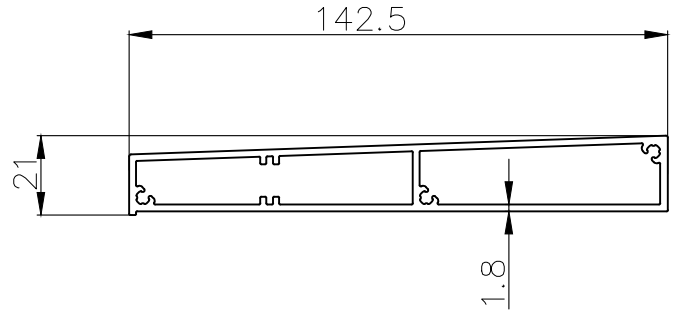

X56

X56-10-0519

דף מידע ליצרן מסי

לקוח נכבד,
אקסטל גאה להציג פרופילים חדשים להצללה

Scale 1:10

Scale 1:2

1.709	משקל ק"ג/מ"א		פרופיל הצללה 143 מ"מ
3.5	cm ⁴ Ixx	32.1	היקף חיצוני ס"מ
123.6	cm ⁴ Iyy	36.3	היקף פנימי ס"מ
			011481

Scale 1:2

2.431	משקל ק"ג/מ"א		פרופיל הצללה 215 מ"מ
5.95	cm ⁴ Ixx	46.9	היקף חיצוני ס"מ
391.6	cm ⁴ Iyy	51.3	היקף פנימי ס"מ
			011234

לפניות ובירורים ניתן לפנות למחלקת מכירות
בטלפון 02-5355180 שלוחה 152