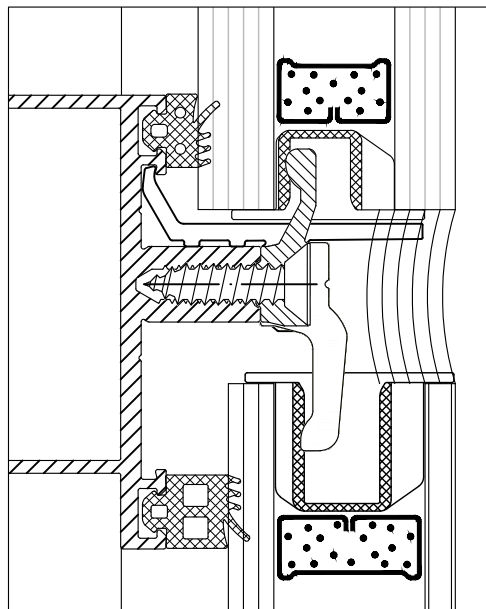

M50

M50-29-0519

דף מידע ליצרן מסי

לקוח נכבד,

אקסטל גאה להציג פרופילים חדשים לקורות קיר מסך מטריקס 50

Scale 1:1

Scale 1:5

Scale 1:2

1.763	משקל ק"ג/מ"א	80	קורה להתכשקות מוגברת מ"מ
23.5	cm ⁴ Ixx	43.2	היקף חיצוני ס"מ
50.2	cm ⁴ Iyy	22.2	היקף פנימי ס"מ

011412

Scale 1:2

2.761	משקל ק"ג/מ"א	160	קורה להתכשקות מוגברת מ"מ
44.9	cm ⁴ Ixx	68.7	היקף חיצוני ס"מ
372.9	cm ⁴ Iyy	37.6	היקף פנימי ס"מ

011357

Scale 1:2

2.956	משקל ק"ג/מ"א	180	קורה להתכשקות מוגברת מ"מ
49.1	cm ⁴ Ixx	72.7	היקף חיצוני ס"מ
495.1	cm ⁴ Iyy	41.6	היקף פנימי ס"מ

011225

Scale 1:2

2.546	משקל ק"ג/מ"א	160	קורה להתכשקות מוגברת מ"מ
365.8	cm ⁴ Ixx	54.8	היקף חיצוני ס"מ
40.0	cm ⁴ Iyy	45.2	היקף פנימי ס"מ