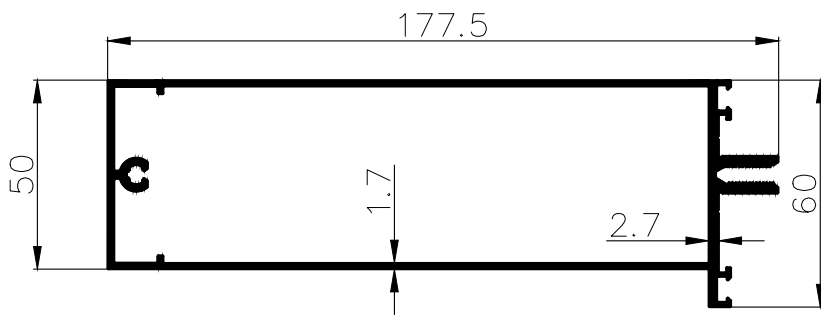

1.763	משקל ק"ג/מ"א	80	קורה להתכשקות מוגברת מ"מ
23.5	cm ⁴ Ixx	43.2	היקף חיצוני ס"מ
50.2	cm ⁴ Iyy	22.2	היקף פנימי ס"מ

011412

Scale 1:2

2.761	משקל ק"ג/מ"א	160	קורה להתכשקות מוגברת מ"מ
44.9	cm ⁴ Ixx	68.7	היקף חיצוני ס"מ
372.9	cm ⁴ Iyy	37.6	היקף פנימי ס"מ

011357

Scale 1:2

2.956	משקל ק"ג/מ"א	180	קורה להתכשקות מוגברת מ"מ
49.1	cm ⁴ Ixx	72.7	היקף חיצוני ס"מ
495.1	cm ⁴ Iyy	41.6	היקף פנימי ס"מ

011225

Scale 1:2

2.546	משקל ק"ג/מ"א	160	קורה להתכשקות מוגברת מ"מ
365.8	cm ⁴ Ixx	54.8	היקף חיצוני ס"מ
40.0	cm ⁴ Iyy	45.2	היקף פנימי ס"מ