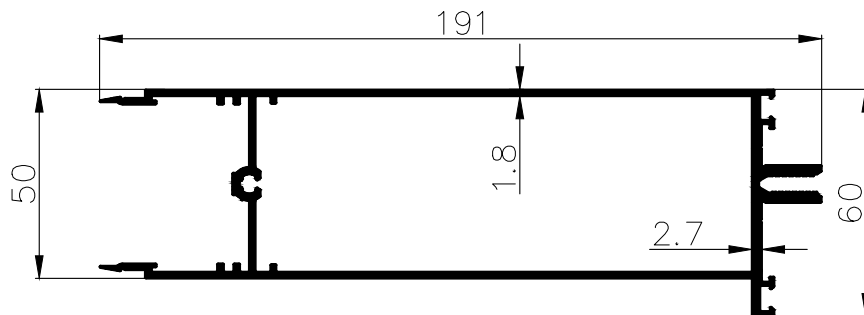

M50

M50-29-0519

דף מידע ליצרן מסי

לקוח נכבד,

אקסטל גאה להציג פרופילים חדשים לקורות קיר מסך מטריקס 50

Scale 1:1

Scale 1:5

Scale 1:2

1.763	משקל ק"ג/מ"א	80	קורה להתכשקות מוגברת מ"מ
23.5	cm ⁴ Ixx	43.2	היקף חיצוני ס"מ
50.2	cm ⁴ Iyy	22.2	היקף פנימי ס"מ

011412

Scale 1:2

2.761	משקל ק"ג/מ"א	160	קורה להתכשקות מוגברת מ"מ
44.9	cm ⁴ Ixx	68.7	היקף חיצוני ס"מ
372.9	cm ⁴ Iyy	37.6	היקף פנימי ס"מ

011357

Scale 1:2

2.956	משקל ק"ג/מ"א	180	קורה להתכשקות מוגברת מ"מ
49.1	cm ⁴ Ixx	72.7	היקף חיצוני ס"מ
495.1	cm ⁴ Iyy	41.6	היקף פנימי ס"מ

011225

Scale 1:2

2.546	משקל ק"ג/מ"א	160	קורה להתכשקות מוגברת מ"מ
365.8	cm ⁴ Ixx	54.8	היקף חיצוני ס"מ
40.0	cm ⁴ Iyy	45.2	היקף פנימי ס"מ