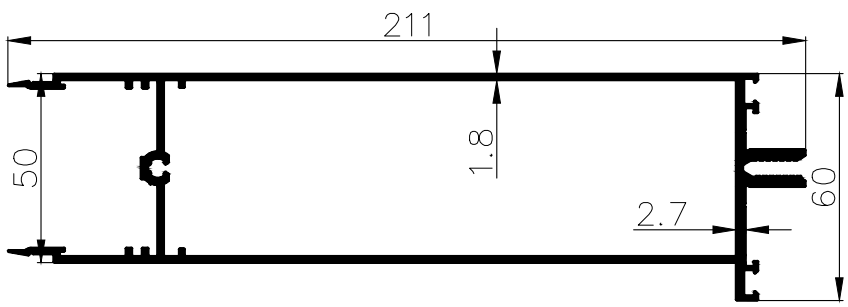

1.763	משקל ק"ג/מ"א	80	קורה להתכשקות מוגברת מ"מ
23.5	cm ⁴ Ixx	43.2	היקף חיצוני ס"מ
50.2	cm ⁴ Iyy	22.2	היקף פנימי ס"מ

011412

Scale 1:2

2.761	משקל ק"ג/מ"א	160	קורה להתכשקות מוגברת מ"מ
44.9	cm ⁴ Ixx	68.7	היקף חיצוני ס"מ
372.9	cm ⁴ Iyy	37.6	היקף פנימי ס"מ

011357

Scale 1:2

2.956	משקל ק"ג/מ"א	180	קורה להתכשקות מוגברת מ"מ
49.1	cm ⁴ Ixx	72.7	היקף חיצוני ס"מ
495.1	cm ⁴ Iyy	41.6	היקף פנימי ס"מ

011225

Scale 1:2

2.546	משקל ק"ג/מ"א	160	קורה להתכשקות מוגברת מ"מ
365.8	cm ⁴ Ixx	54.8	היקף חיצוני ס"מ
40.0	cm ⁴ Iyy	45.2	היקף פנימי ס"מ