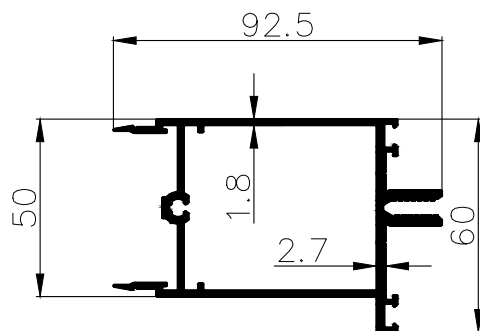

M50

M50-29-0519

דף מידע ליצרן מסי

לקוח נכבד,

אקסטל גאה להציג פרופילים חדשים לקורות קיר מסך מטריקס 50

Scale 1:1

Scale 1:5

Scale 1:2

1.763	משקל ק"ג/מ"א	80	קורה להתכשקות מוגברת מ"מ
23.5	cm ⁴ Ixx	43.2	היקף חיצוני ס"מ
50.2	cm ⁴ Iyy	22.2	היקף פנימי ס"מ

011412

Scale 1:2

2.761	משקל ק"ג/מ"א	160	קורה להתכשקות מוגברת מ"מ
44.9	cm ⁴ Ixx	68.7	היקף חיצוני ס"מ
372.9	cm ⁴ Iyy	37.6	היקף פנימי ס"מ

011357

Scale 1:2

2.956	משקל ק"ג/מ"א	180	קורה להתכשקות מוגברת מ"מ
49.1	cm ⁴ Ixx	72.7	היקף חיצוני ס"מ
495.1	cm ⁴ Iyy	41.6	היקף פנימי ס"מ

011225

Scale 1:2

2.546	משקל ק"ג/מ"א	160	קורה להתכשקות מוגברת מ"מ
365.8	cm ⁴ Ixx	54.8	היקף חיצוני ס"מ
40.0	cm ⁴ Iyy	45.2	היקף פנימי ס"מ