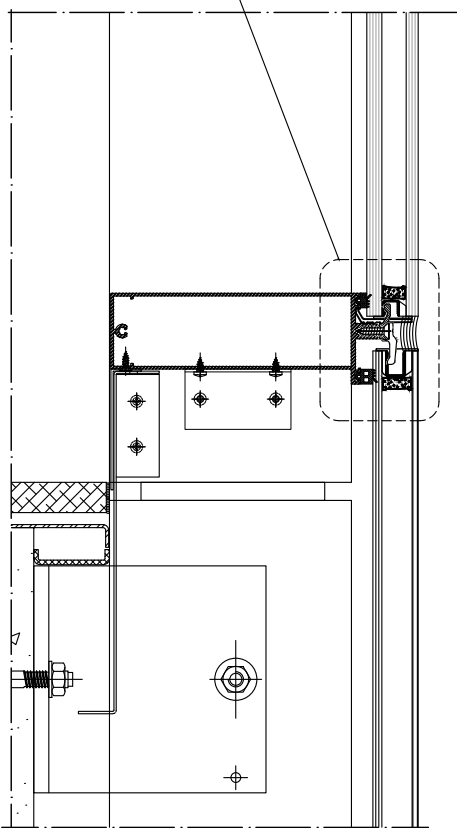

M50

M50-29-0519

דף מידע ליצרן מסי

לקוח נכבד,

אקסטל גאה להציג פרופילים חדשים לקורות קיר מסך מטריקס 50

Scale 1:1

Scale 1:5

Scale 1:2

1.763	משקל ק"ג/מ"א	80	קורה להתכשקות מוגברת מ"מ
23.5	cm ⁴ Ixx	43.2	היקף חיצוני ס"מ
50.2	cm ⁴ Iyy	22.2	היקף פנימי ס"מ

011412

Scale 1:2

2.761	משקל ק"ג/מ"א	160	קורה להתכשקות מוגברת מ"מ
44.9	cm ⁴ Ixx	68.7	היקף חיצוני ס"מ
372.9	cm ⁴ Iyy	37.6	היקף פנימי ס"מ

011357

Scale 1:2

2.956	משקל ק"ג/מ"א	180	קורה להתכשקות מוגברת מ"מ
49.1	cm ⁴ Ixx	72.7	היקף חיצוני ס"מ
495.1	cm ⁴ Iyy	41.6	היקף פנימי ס"מ

011225

Scale 1:2

2.546	משקל ק"ג/מ"א	160	קורה להתכשקות מוגברת מ"מ
365.8	cm ⁴ Ixx	54.8	היקף חיצוני ס"מ
40.0	cm ⁴ Iyy	45.2	היקף פנימי ס"מ