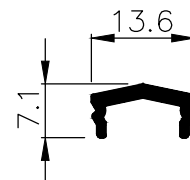

C22H

C22H-11-18

דף מידע ליצרן מסי

לקוח נכבד,

אקסטל גאה להציג פרופילים חדשים תואמים למבלט במערכת C22H

2.448	משקל ק"ג/מ"א	מסילה 3 נתיבים 40 מ"מ	
11.10	cm <sup>4</sup> Ixx	688	היקף חיצוני ס"מ
151.30	cm <sup>4</sup> Iyy	289	היקף פנימי ס"מ
			<b>011325</b>

1.695	משקל ק"ג/מ"א	מסילה תחתונה 40 מ"מ	
7.80	cm <sup>4</sup> Ixx	485	היקף חיצוני ס"מ
46.8	cm <sup>4</sup> Iyy	200	היקף פנימי ס"מ
			<b>011309</b>

Scale 1:1

0.094	משקל ק"ג/מ"א	מכסה נתיב	
0.01	cm <sup>4</sup> Ixx	46.5	היקף חיצוני ס"מ
0.07	cm <sup>4</sup> Iyy	--	היקף פנימי ס"מ
			<b>011310</b>