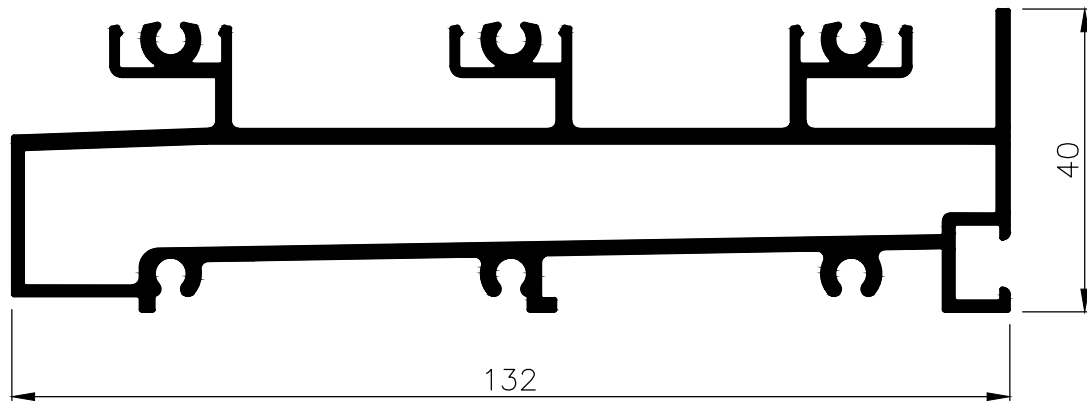

C22H

C22H-11-18

דף מידע ליצרן מסי

לקוח נכבד,

אקסטל גאה להציג פרופילים חדשים תואמים למבלט במערכת C22H

2.448	משקל ק"ג/מ"א	מסילה 3 נתיבים 40 מ"מ	
11.10	cm <sup>4</sup> Ixx	688	היקף חיצוני ס"מ
151.30	cm <sup>4</sup> Iyy	289	היקף פנימי ס"מ
			<b>011325</b>

1.695	משקל ק"ג/מ"א	מסילה תחתונה 40 מ"מ	
7.80	cm <sup>4</sup> Ixx	485	היקף חיצוני ס"מ
46.8	cm <sup>4</sup> Iyy	200	היקף פנימי ס"מ
			<b>011309</b>

Scale 1:1

0.094	משקל ק"ג/מ"א	מכסה נתיב	
0.01	cm <sup>4</sup> Ixx	46.5	היקף חיצוני ס"מ
0.07	cm <sup>4</sup> Iyy	--	היקף פנימי ס"מ
			<b>011310</b>