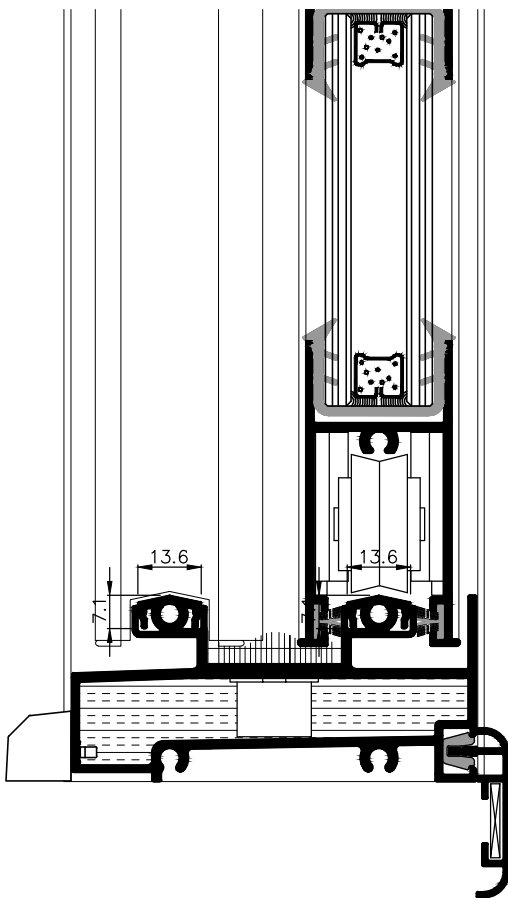

C22H

C22H-11-18

דף מידע ליצרן מסי

לקוח נכבד,

אקסטל גאה להציג פרופילים חדשים תואמים למבלט במערכת C22H

2.448	משקל ק"ג/מ"א	מסילה 3 נתיבים 40 מ"מ	
11.10	cm <sup>4</sup> Ixx	688	היקף חיצוני ס"מ
151.30	cm <sup>4</sup> Iyy	289	היקף פנימי ס"מ
			<b>011325</b>

1.695	משקל ק"ג/מ"א	מסילה תחתונה 40 מ"מ	
7.80	cm <sup>4</sup> Ixx	485	היקף חיצוני ס"מ
46.8	cm <sup>4</sup> Iyy	200	היקף פנימי ס"מ
			<b>011309</b>

Scale 1:1

0.094	משקל ק"ג/מ"א	מכסה נתיב	
0.01	cm <sup>4</sup> Ixx	46.5	היקף חיצוני ס"מ
0.07	cm <sup>4</sup> Iyy	--	היקף פנימי ס"מ
			<b>011310</b>