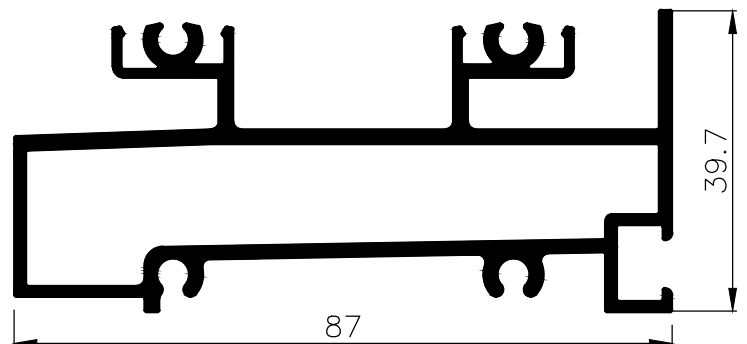

C22H

C22H-11-18

דף מידע ליצרן מסי

לקוח נכבד,

אקסטל גאה להציג פרופילים חדשים תואמים למבלט במערכת C22H

2.448	משקל ק"ג/מ"א	מסילה 3 נתיבים 40 מ"מ	
11.10	cm <sup>4</sup> Ixx	688	היקף חיצוני ס"מ
151.30	cm <sup>4</sup> Iyy	289	היקף פנימי ס"מ
			<b>011325</b>

1.695	משקל ק"ג/מ"א	מסילה תחתונה 40 מ"מ	
7.80	cm <sup>4</sup> Ixx	485	היקף חיצוני ס"מ
46.8	cm <sup>4</sup> Iyy	200	היקף פנימי ס"מ
			<b>011309</b>

Scale 1:1

0.094	משקל ק"ג/מ"א	מכסה נתיב	
0.01	cm <sup>4</sup> Ixx	46.5	היקף חיצוני ס"מ
0.07	cm <sup>4</sup> Iyy	--	היקף פנימי ס"מ
			<b>011310</b>