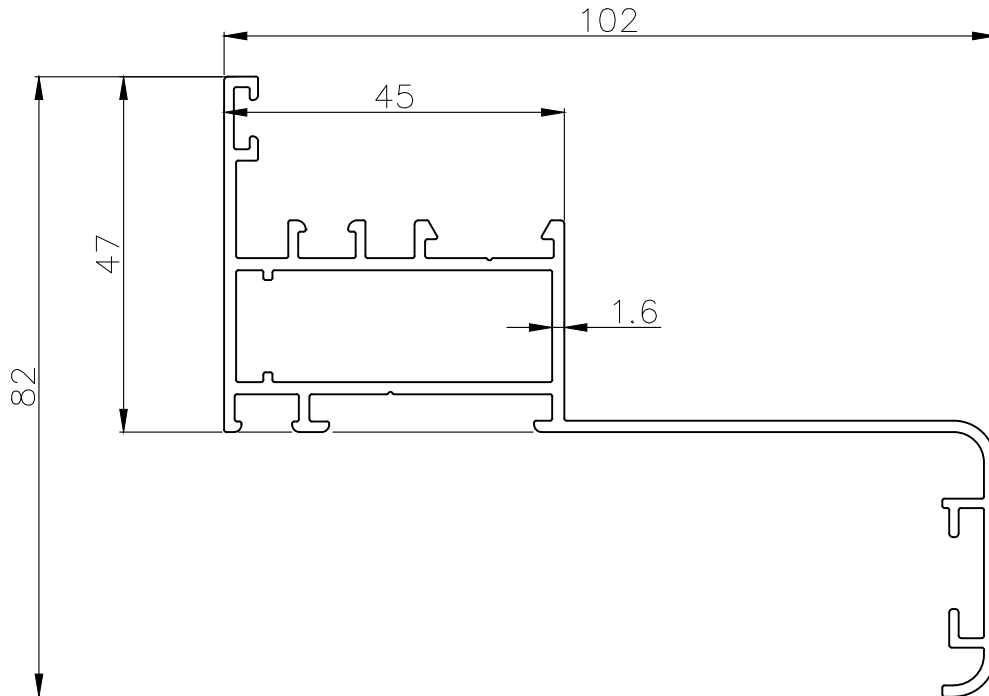

C11

C11-01-0519

דף מידע ליצרן מסי

לקוח נכבד,
אקסטל גאה להציג פרופילים חדשים למשקופים עם הלבשה עמוקה

Scale 1:1

משקל ק"ג/מ"ר		משקור עם הלבשה עמוקה	
1.269	cm ² Ixx	49.6	היקף חיצוני ס"מ
14.7	cm ² Iyy	17.6	היקף פנימי ס"מ

011474

Scale 1:1

משקל ק"ג/מ"ר		משקור עם הלבשה עמוקה	
1.165	cm ² Ixx	47.6	היקף חיצוני ס"מ
12.8	cm ² Iyy	17.85	היקף פנימי ס"מ

011488

www.extal.co.il

לפניות ובירורים ניתן לפנות למחלקת מכירות

בטלפון 02-5355180 שלוחה 152