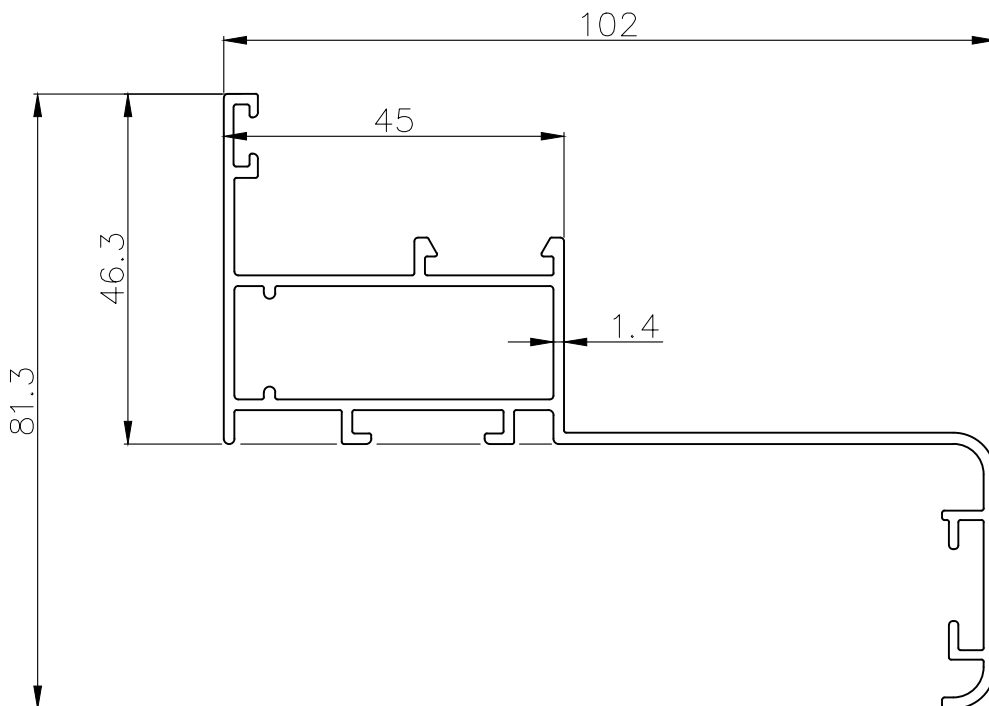

C11

C11-01-0519

דף מידע ליצרן מסי

לקוח נכבד,
אקסטל גאה להציג פרופילים חדשים למשקופים עם הלבשה עמוקה

Scale 1:1

משקל ק"ג/מ"ר		משקור עם הלבשה עמוקה	
1.269	cm ² Ixx	49.6	היקף חיצוני ס"מ
14.7	cm ² Iyy	17.6	היקף פנימי ס"מ

011474

Scale 1:1

משקל ק"ג/מ"ר		משקור עם הלבשה עמוקה	
1.165	cm ² Ixx	47.6	היקף חיצוני ס"מ
12.8	cm ² Iyy	17.85	היקף פנימי ס"מ

011488

www.extal.co.il

לפניות ובירורים ניתן לפנות למחלקת מכירות

בטלפון 02-5355180 שלוחה 152