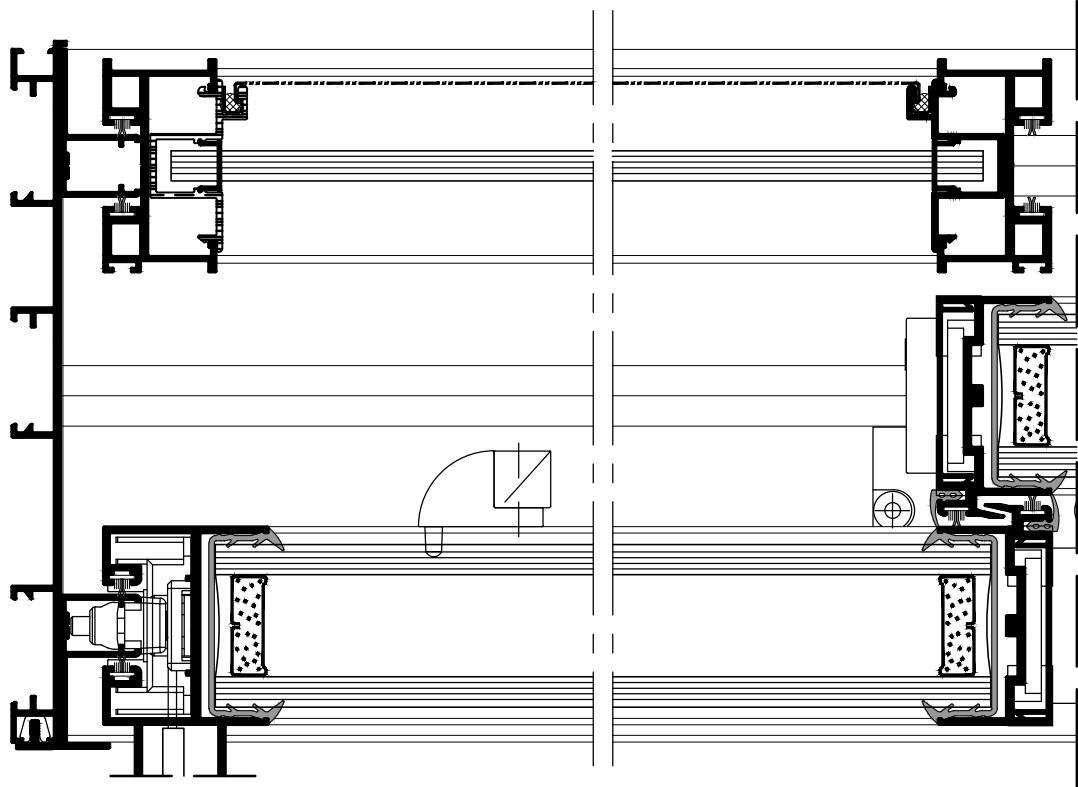

v22

v22-04-07

דף מידע ליצרן מסי

לקוח נכבד,

אקסטל גאה להציג פרופילים חדשים למערכת v22-

מק"ט: 011444

מק"ט: 011443

Scale 1:2