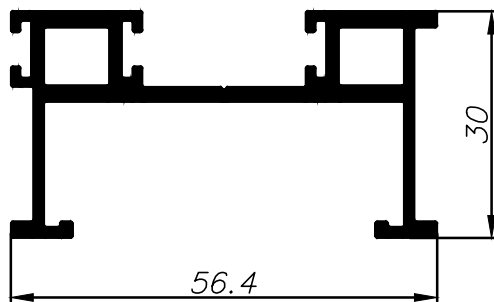

Scale 1:1

Scale 1:1

0.872	משקל ק"ג/מ"ר	פרופיל לרשת	
12.40	cm ⁴ Ixx	28.6	היקף חיצוני ס"מ
2.40	cm ⁴ Iyy	6.4	היקף פנימי ס"מ
011444			

0.428	משקל ק"ג/מ"ר	מתאם לרשת	
0.90	cm ⁴ Ixx	21.7	היקף חיצוני ס"מ
2.40	cm ⁴ Iyy	--	היקף פנימי ס"מ
011443			