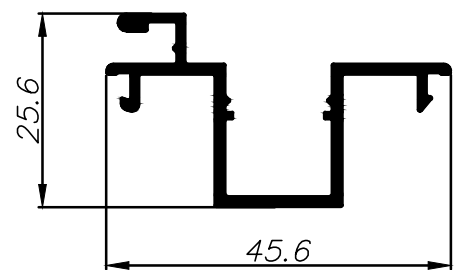

Scale 1:1

Scale 1:1

0.872	משקל ק"ג/מ"ר	פרופיל לרשת	
12.40	cm ⁴ Ixx	28.6	היקף חיצוני ס"מ
2.40	cm ⁴ Iyy	6.4	היקף פנימי ס"מ
011444			

0.428	משקל ק"ג/מ"ר	מתאם לרשת	
0.90	cm ⁴ Ixx	21.7	היקף חיצוני ס"מ
2.40	cm ⁴ Iyy	--	היקף פנימי ס"מ
011443			