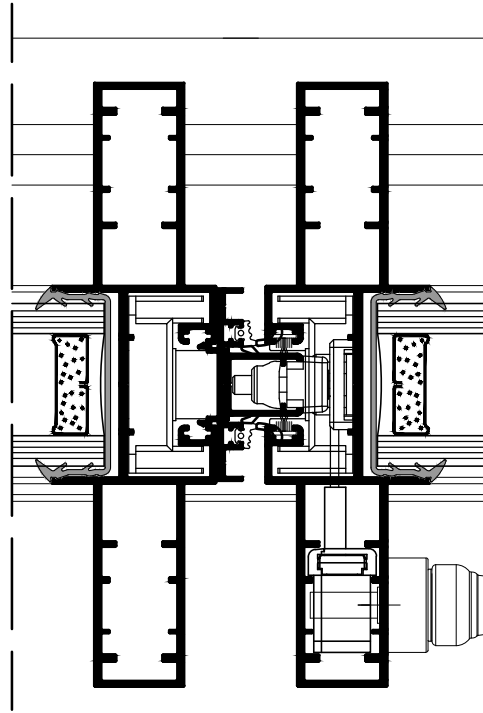

v22

v22-03-07

דף מידע ליצרן מס' 1

לקוח נכבד,

אקסטל גאה להציג פרופילים חדשים למערכת v22-

מק"ט: 011441

מק"ט: 011441

Scale 1:2

Scale 1:1

Scale 1:1

0.248	משקל ק"ג/מ"ר	מפגש לדלת הזזה	
0.40	cm ⁴ Ixx	12.5	היקף חיצוני ס"מ
0.40	cm ⁴ Iyy	--	היקף פנימי ס"מ
011442			

0.392	משקל ק"ג/מ"ר	מתאם למפגש	
0.08	cm ⁴ Ixx	19.8	היקף חיצוני ס"מ
3.50	cm ⁴ Iyy	--	היקף פנימי ס"מ
011441			