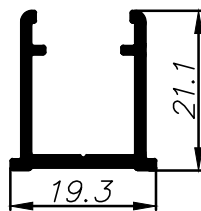

Scale 1:1

Scale 1:1

0.248	משקל ק"ג/מ"ר	מפגש לדלת הזזה	
0.40	cm ⁴ Ixx	12.5	היקף חיצוני ס"מ
0.40	cm ⁴ Iyy	--	היקף פנימי ס"מ
011442			

0.392	משקל ק"ג/מ"ר	מתאם למפגש	
0.08	cm ⁴ Ixx	19.8	היקף חיצוני ס"מ
3.50	cm ⁴ Iyy	--	היקף פנימי ס"מ
011441			