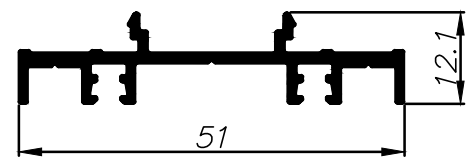

Scale 1:1

Scale 1:1

0.248	משקל ק"ג/מ"ר	מפגש לדלת הזזה	
0.40	cm ⁴ Ixx	12.5	היקף חיצוני ס"מ
0.40	cm ⁴ Iyy	--	היקף פנימי ס"מ
011442			

0.392	משקל ק"ג/מ"ר	מתאם למפגש	
0.08	cm ⁴ Ixx	19.8	היקף חיצוני ס"מ
3.50	cm ⁴ Iyy	--	היקף פנימי ס"מ
011441			